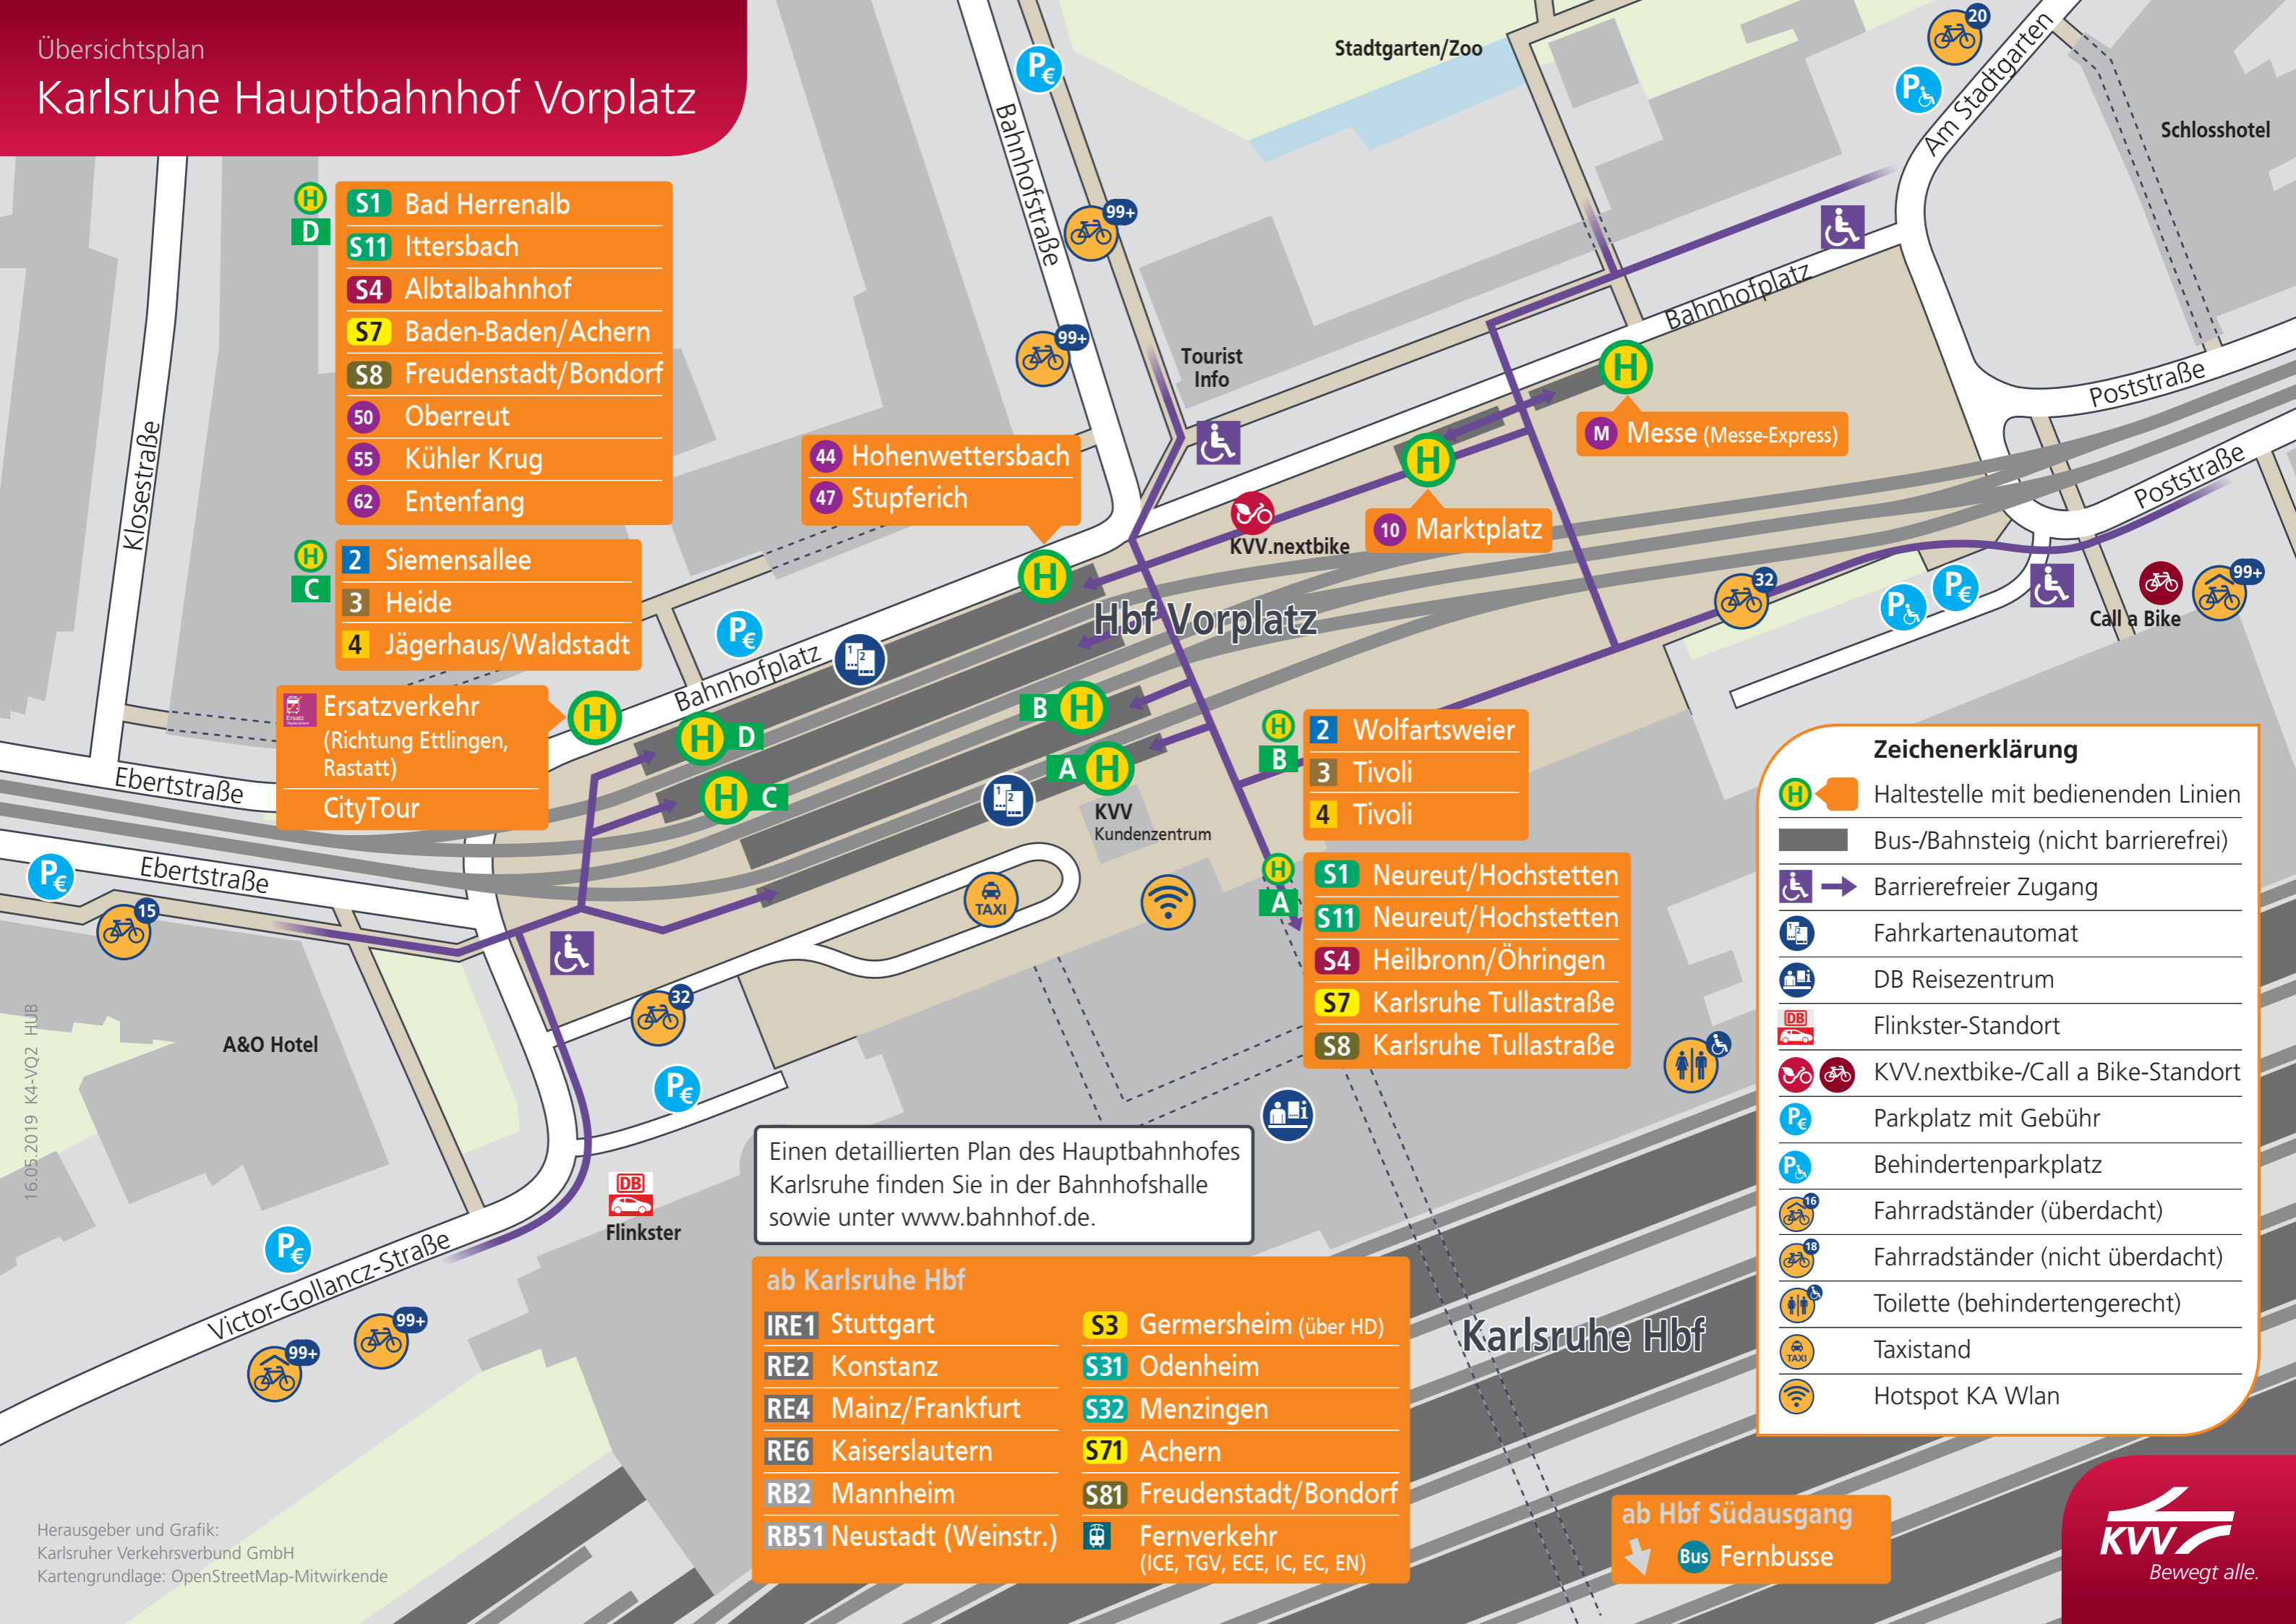

Übersichtsplan Karlsruhe Hauptbahnhof Vorplatz

- S1** Bad Herrenalb
- S11** Ittersbach
- S4** Albtalbahnhof
- S7** Baden-Baden/Achern
- S8** Freudenstadt/Bondorf
- 50** Oberreut
- 55** Kühler Krug
- 62** Entenfang

- 2** Siemensallee
- 3** Heide
- 4** Jägerhaus/Waldstadt

Ersatzverkehr
(Richtung Ettlingen,
Rastatt)
CityTour

- 44** Hohenwettersbach
- 47** Stupferich

- 2** Wolfartsweier
- 3** Tivoli
- 4** Tivoli

- S1** Neureut/Hochstetten
- S11** Neureut/Hochstetten
- S4** Heilbronn/Öhringen
- S7** Karlsruhe Tullastraße
- S8** Karlsruhe Tullastraße

Einen detaillierten Plan des Hauptbahnhofes
Karlsruhe finden Sie in der Bahnhofshalle
sowie unter www.bahnhof.de.

- ab Karlsruhe Hbf**
- | | |
|---------------------------------|---|
| IRE1 Stuttgart | S3 Germersheim (über HD) |
| RE2 Konstanz | S31 Odenheim |
| RE4 Mainz/Frankfurt | S32 Menzingen |
| RE6 Kaiserslautern | S71 Achern |
| RB2 Mannheim | S81 Freudenstadt/Bondorf |
| RB51 Neustadt (Weinstr.) | Fernverkehr
(ICE, TGV, ECE, IC, EC, EN) |

Zeichenerklärung

- Haltestelle mit bedienenden Linien
- Bus-/Bahnsteig (nicht barrierefrei)
- Barrierefreier Zugang
- Fahrkartenautomat
- DB Reisezentrum
- Flinkster-Standort
- KVV.nextbike-/Call a Bike-Standort
- Parkplatz mit Gebühr
- Behindertenparkplatz
- Fahrradständer (überdacht)
- Fahrradständer (nicht überdacht)
- Toilette (behindertengerecht)
- Taxistand
- Hotspot KA Wlan