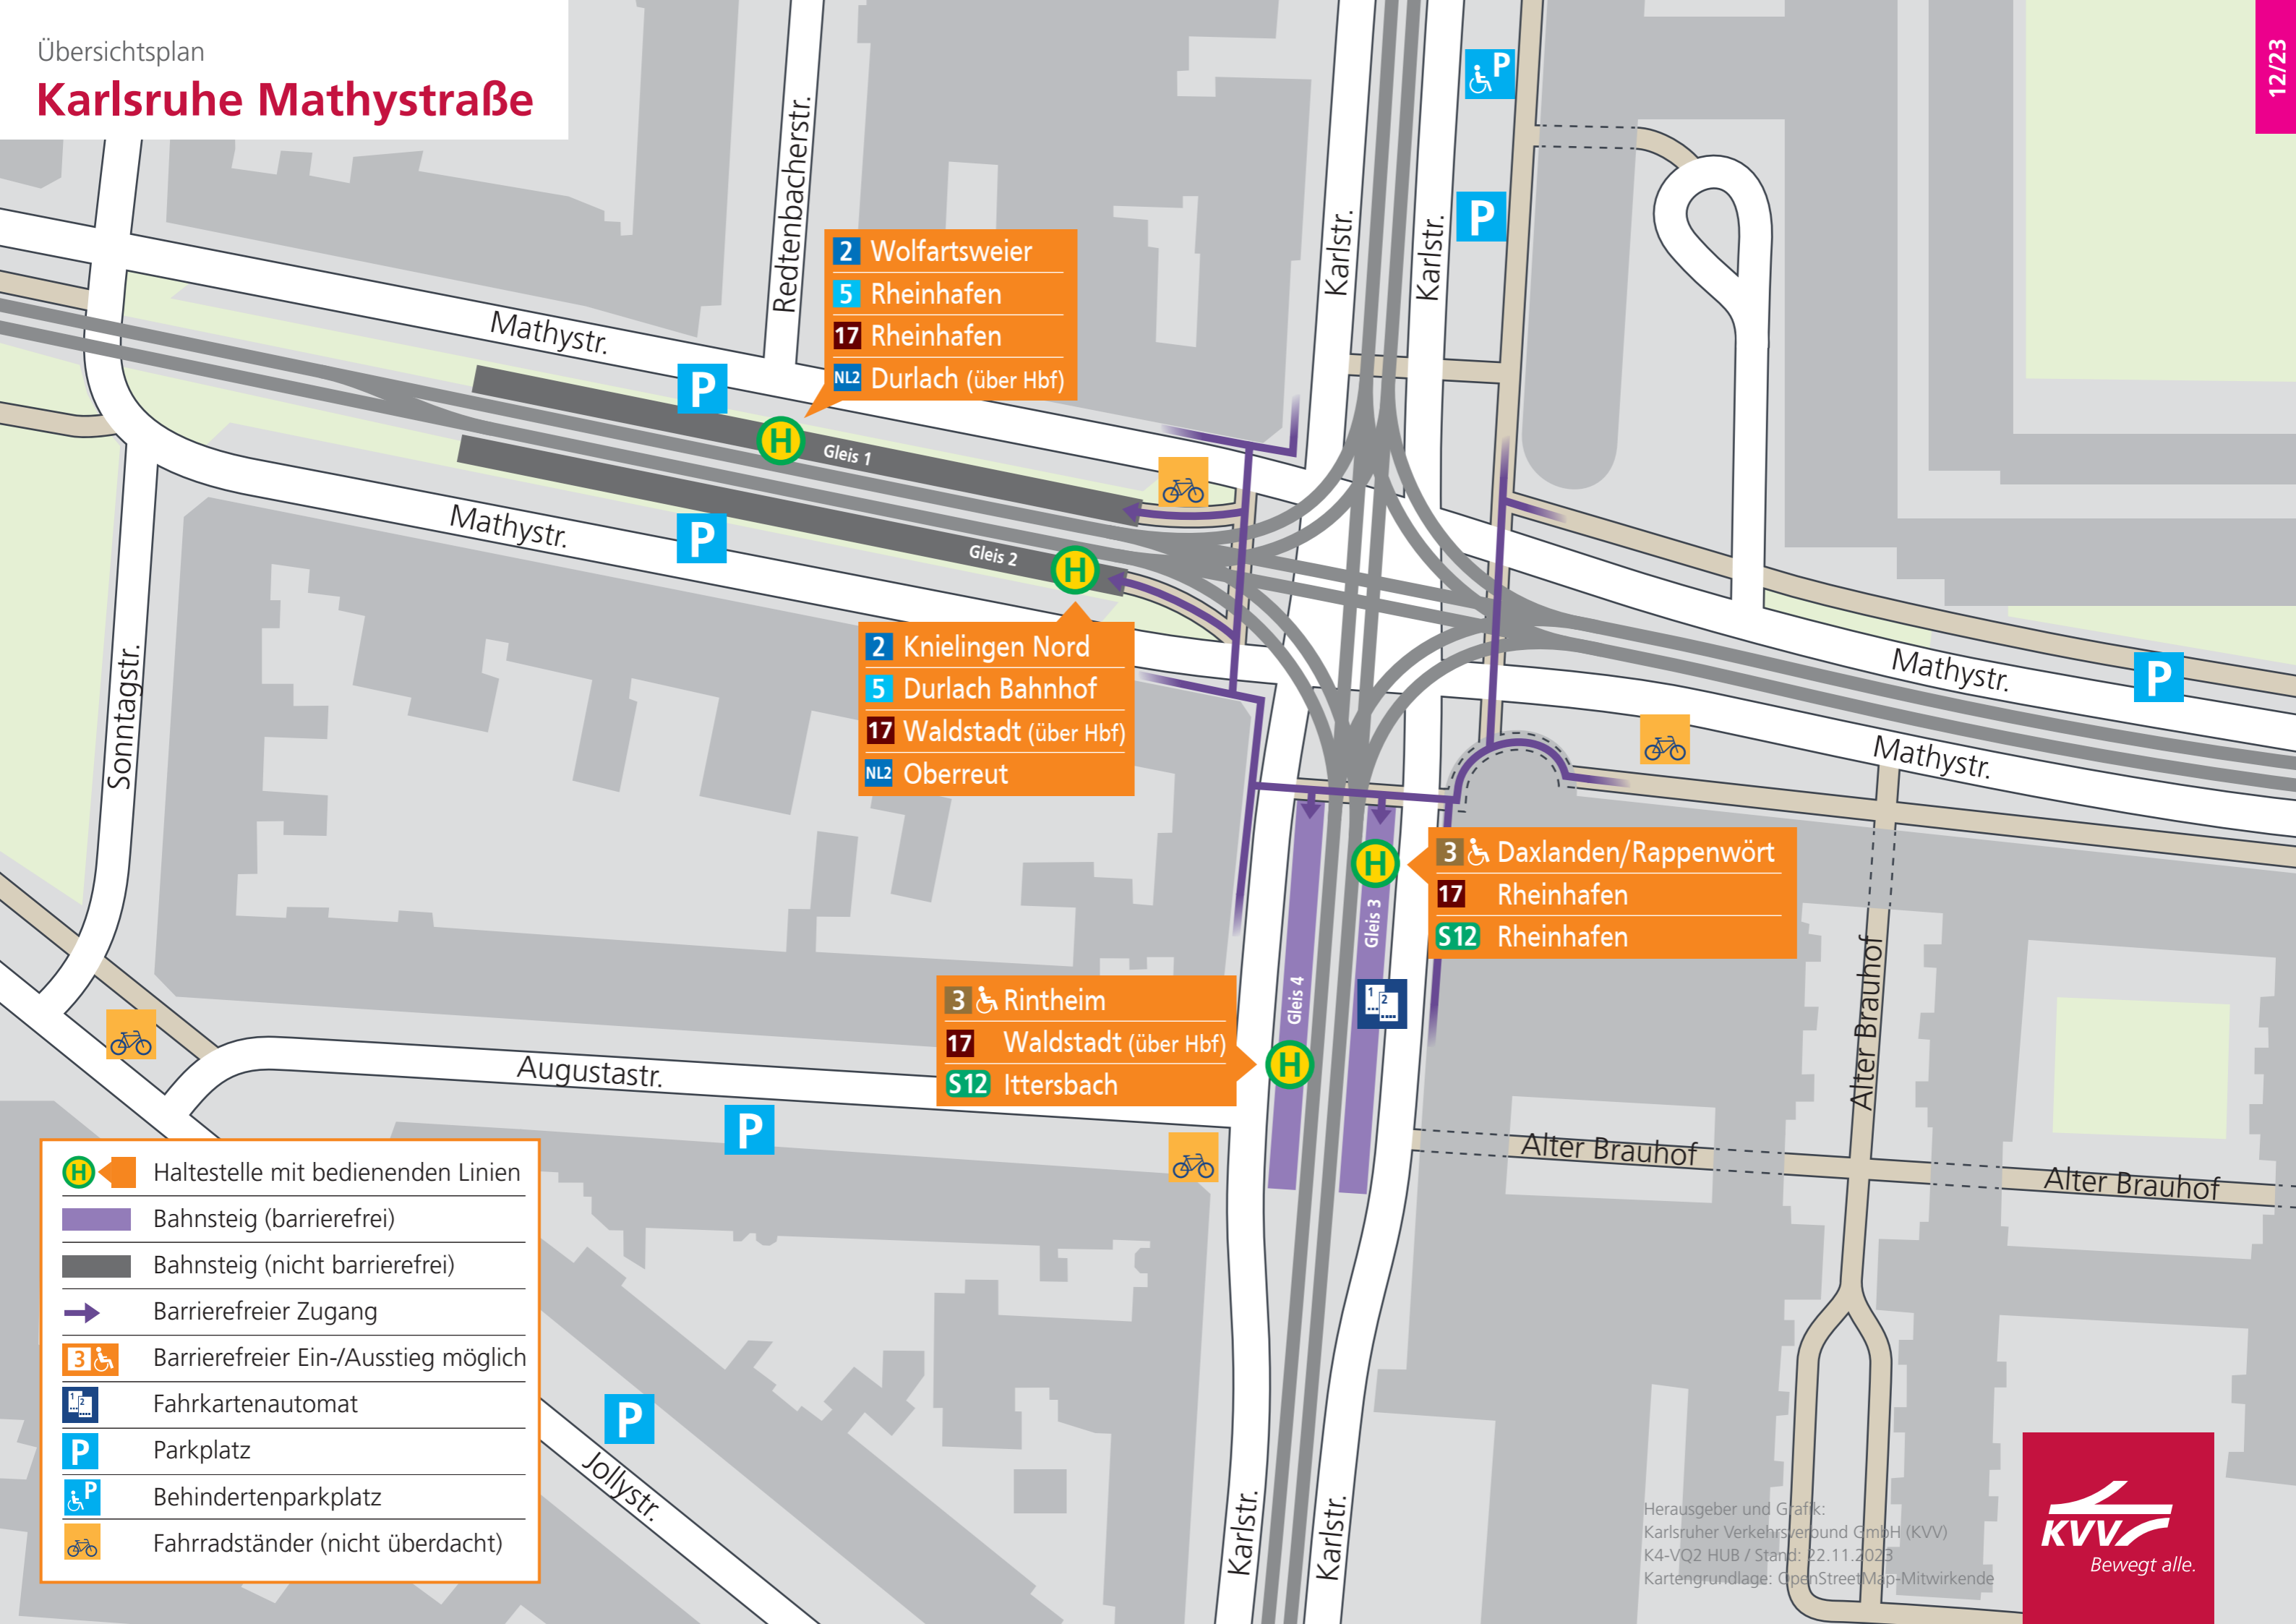

Karlsruhe Mathystraße

- 2 Wolfartsweier
- 5 Rheinhafen
- 17 Rheinhafen
- NL2 Durlach (über Hbf)

- 2 Knielingen Nord
- 5 Durlach Bahnhof
- 17 Waldstadt (über Hbf)
- NL2 Oberreut

- 3 Rintheim
- 17 Waldstadt (über Hbf)
- S12 Ittersbach

- 3 Daxlanden/Rappenwört
- 17 Rheinhafen
- S12 Rheinhafen

- Haltestelle mit bedienenden Linien
- Bahnsteig (barrierefrei)
- Bahnsteig (nicht barrierefrei)
- Barrierefreier Zugang
- Barrierefreier Ein-/Ausstieg möglich
- Fahrkartenautomat
- Parkplatz
- Behindertenparkplatz
- Fahrradständer (nicht überdacht)