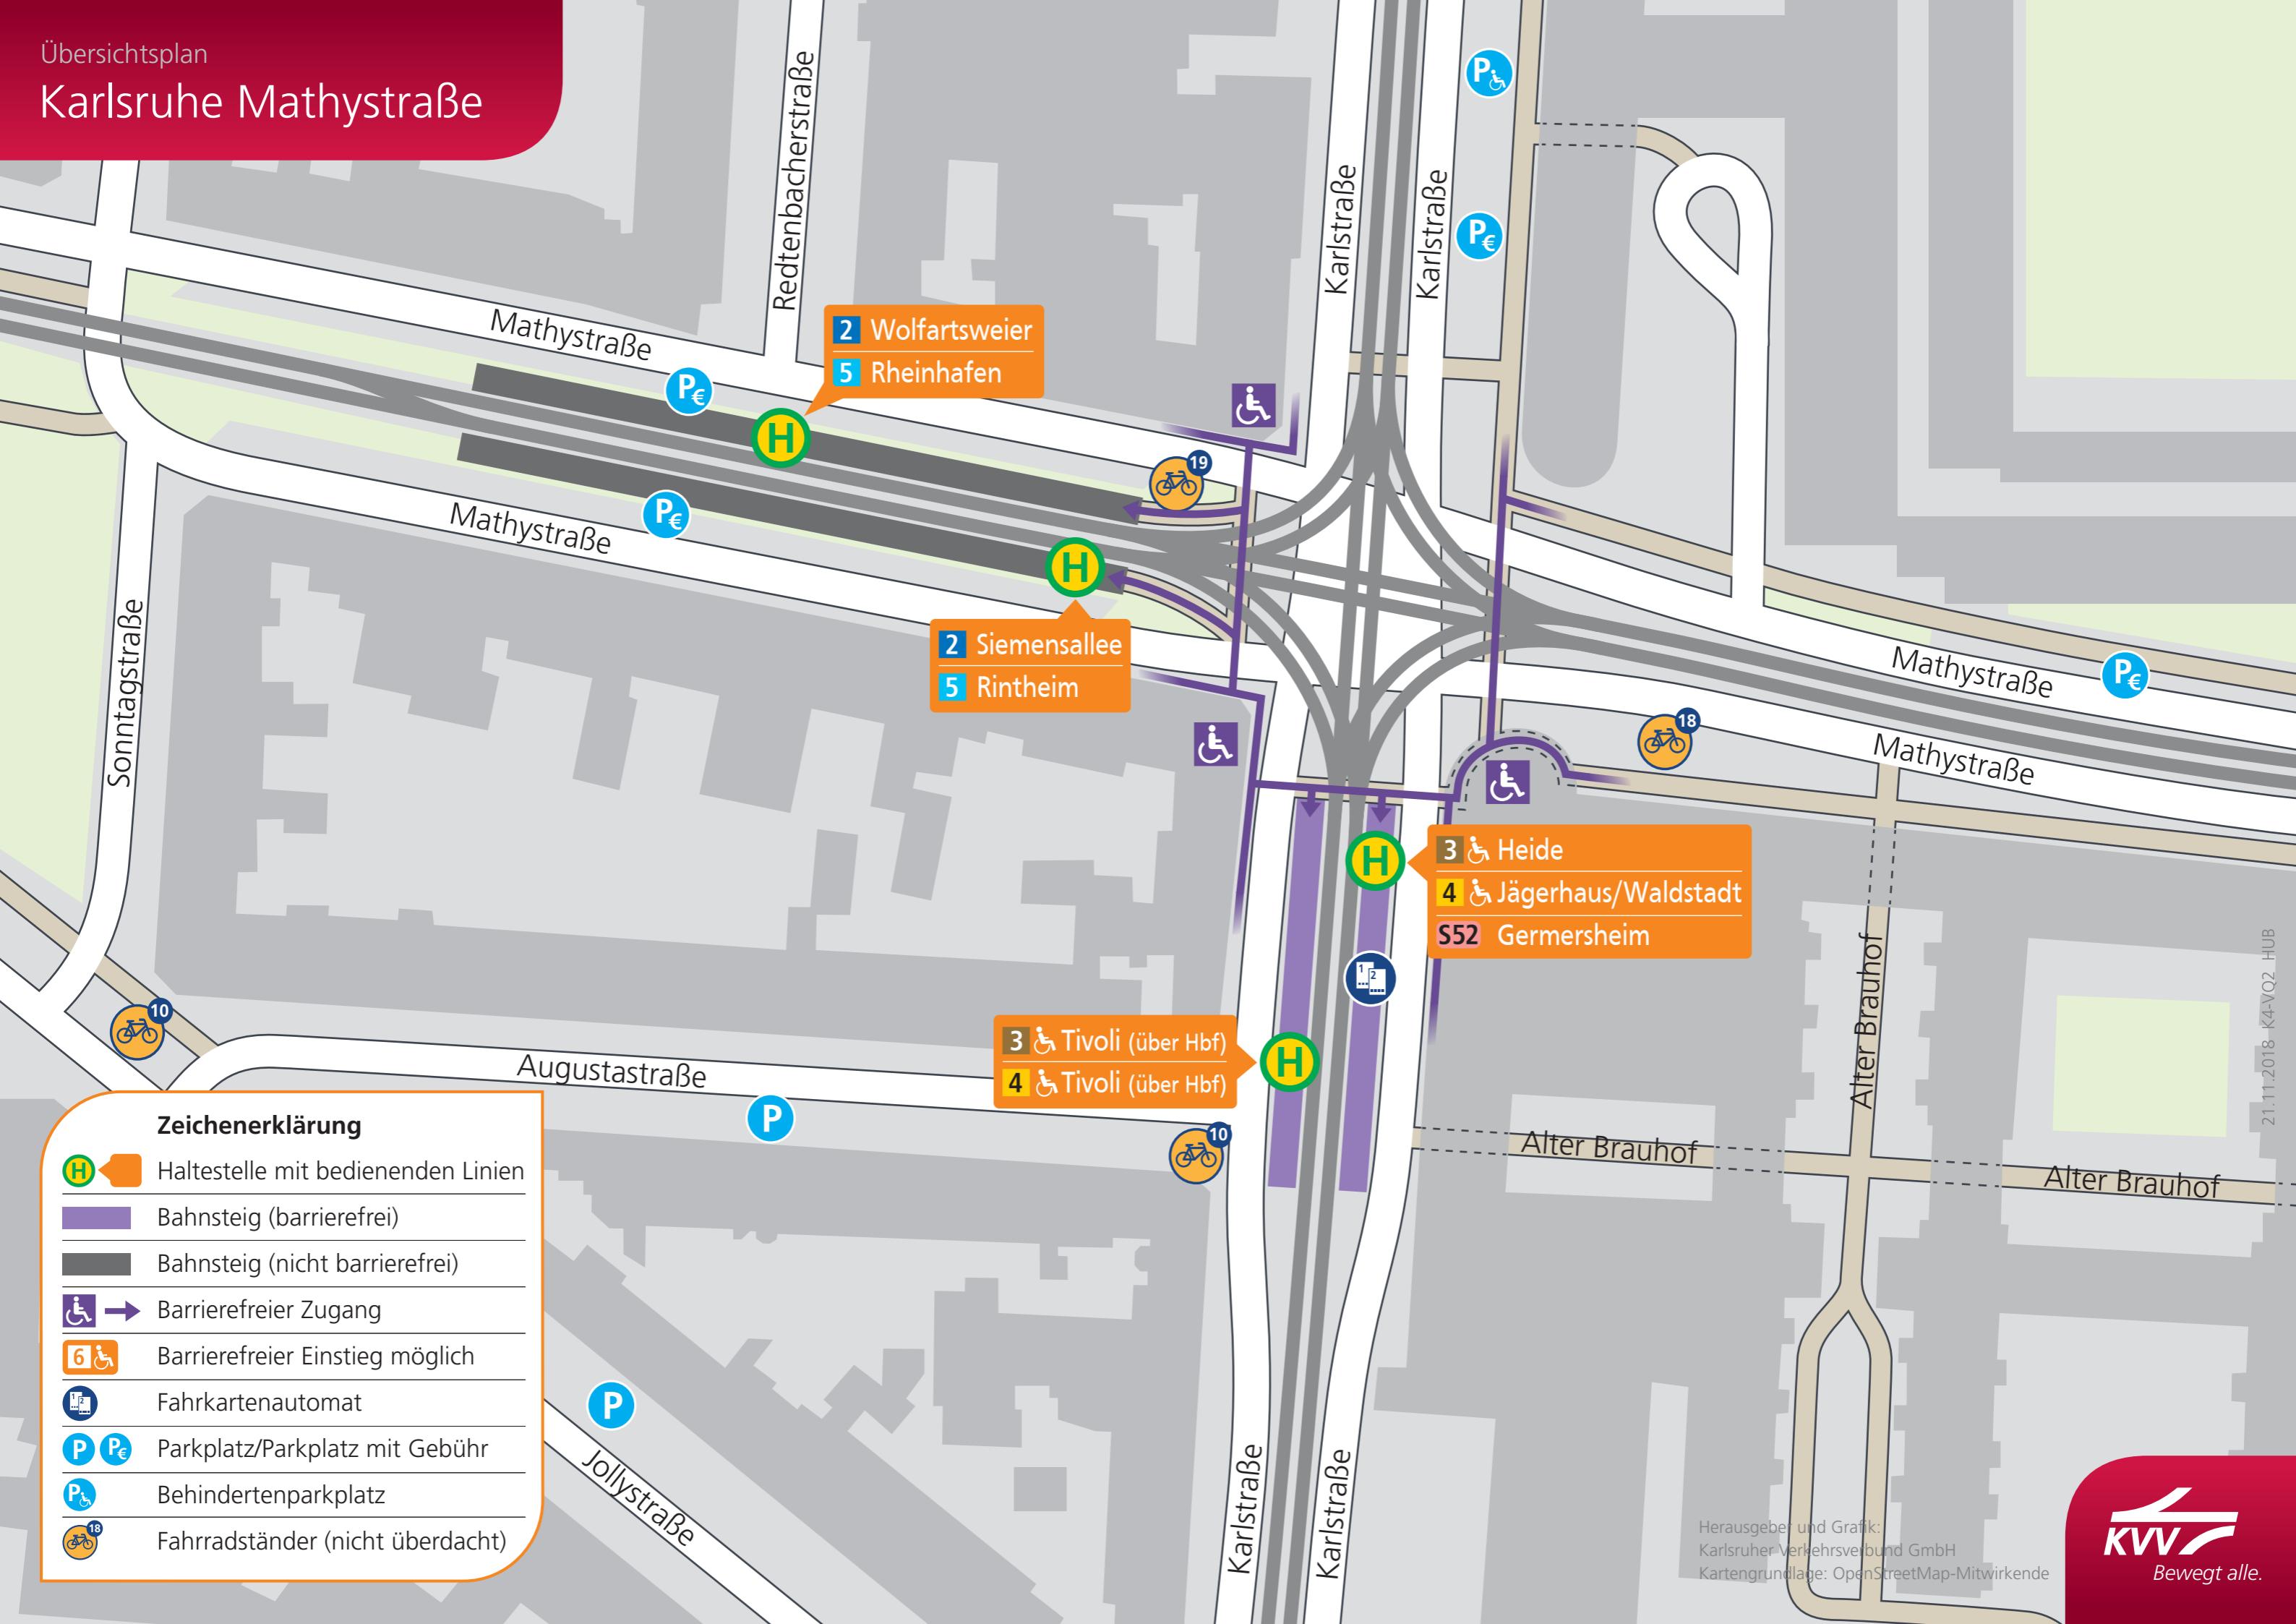

Übersichtsplan
Karlsruhe Mathystraße

Zeichenerklärung

-  Haltestelle mit bedienenden Linien
-  Bahnsteig (barrierefrei)
-  Bahnsteig (nicht barrierefrei)
-  Barrierefreier Zugang
-  Barrierefreier Einstieg möglich
-  Fahrkartenautomat
-  Parkplatz/Parkplatz mit Gebühr
-  Behindertenparkplatz
-  Fahrradständer (nicht überdacht)