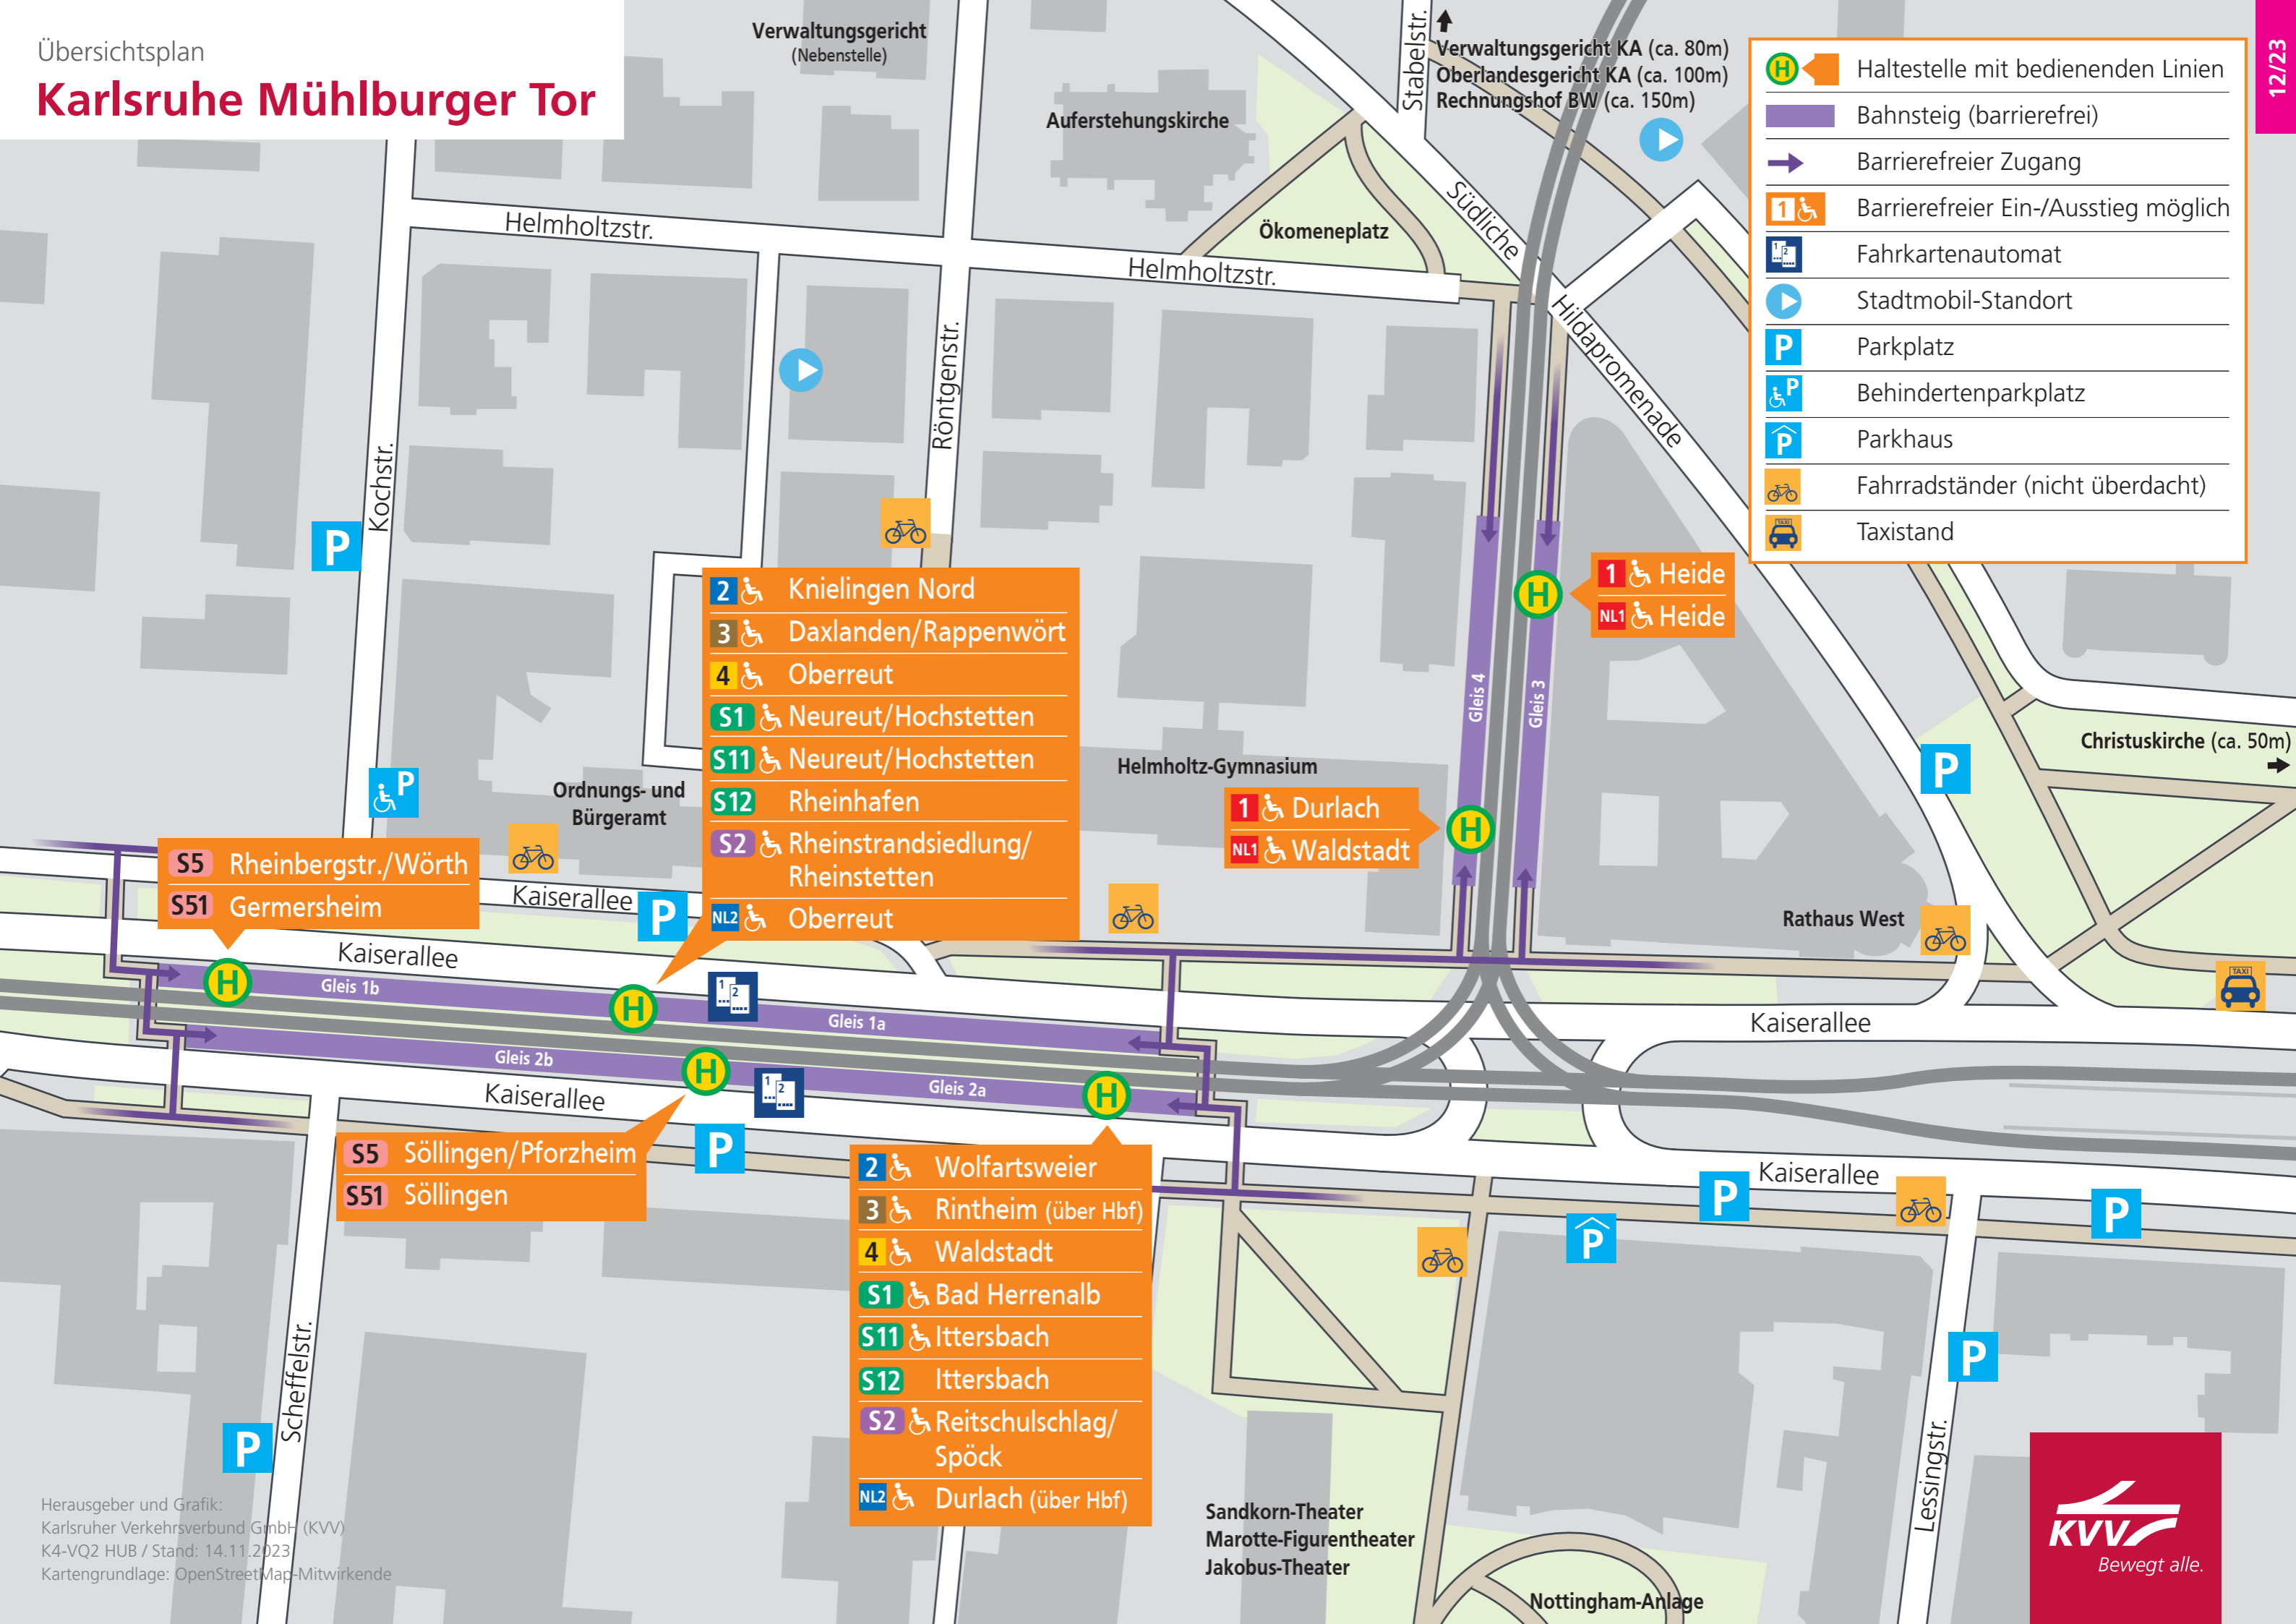

Karlsruhe Mühlburger Tor

- Haltestelle mit bedienenden Linien
- Bahnsteig (barrierefrei)
- Barrierefreier Zugang
- Barrierefreier Ein-/Ausstieg möglich
- Fahrkartenautomat
- Stadtmobil-Standort
- Parkplatz
- Behindertenparkplatz
- Parkhaus
- Fahrradständer (nicht überdacht)
- Taxistand

- Knielingen Nord
- Daxlanden/Rappenwört
- Oberreut
- Neureut/Hochstetten
- Neureut/Hochstetten
- Rheinhafen
- Rheinstrandsiedlung/Rheinstetten
- Oberreut

- Rheinbergstr./Wörth
- Germersheim

- Durlach
- Waldstadt

- Söllingen/Pforzheim
- Söllingen

- Wolfartsweier
- Rintheim (über Hbf)
- Waldstadt
- Bad Herrenalb
- Ittersbach
- Ittersbach
- Reitschulschlag/Spöck
- Durlach (über Hbf)

Sandkorn-Theater
 Marotte-Figurentheater
 Jakobus-Theater

Nottingham-Anlage