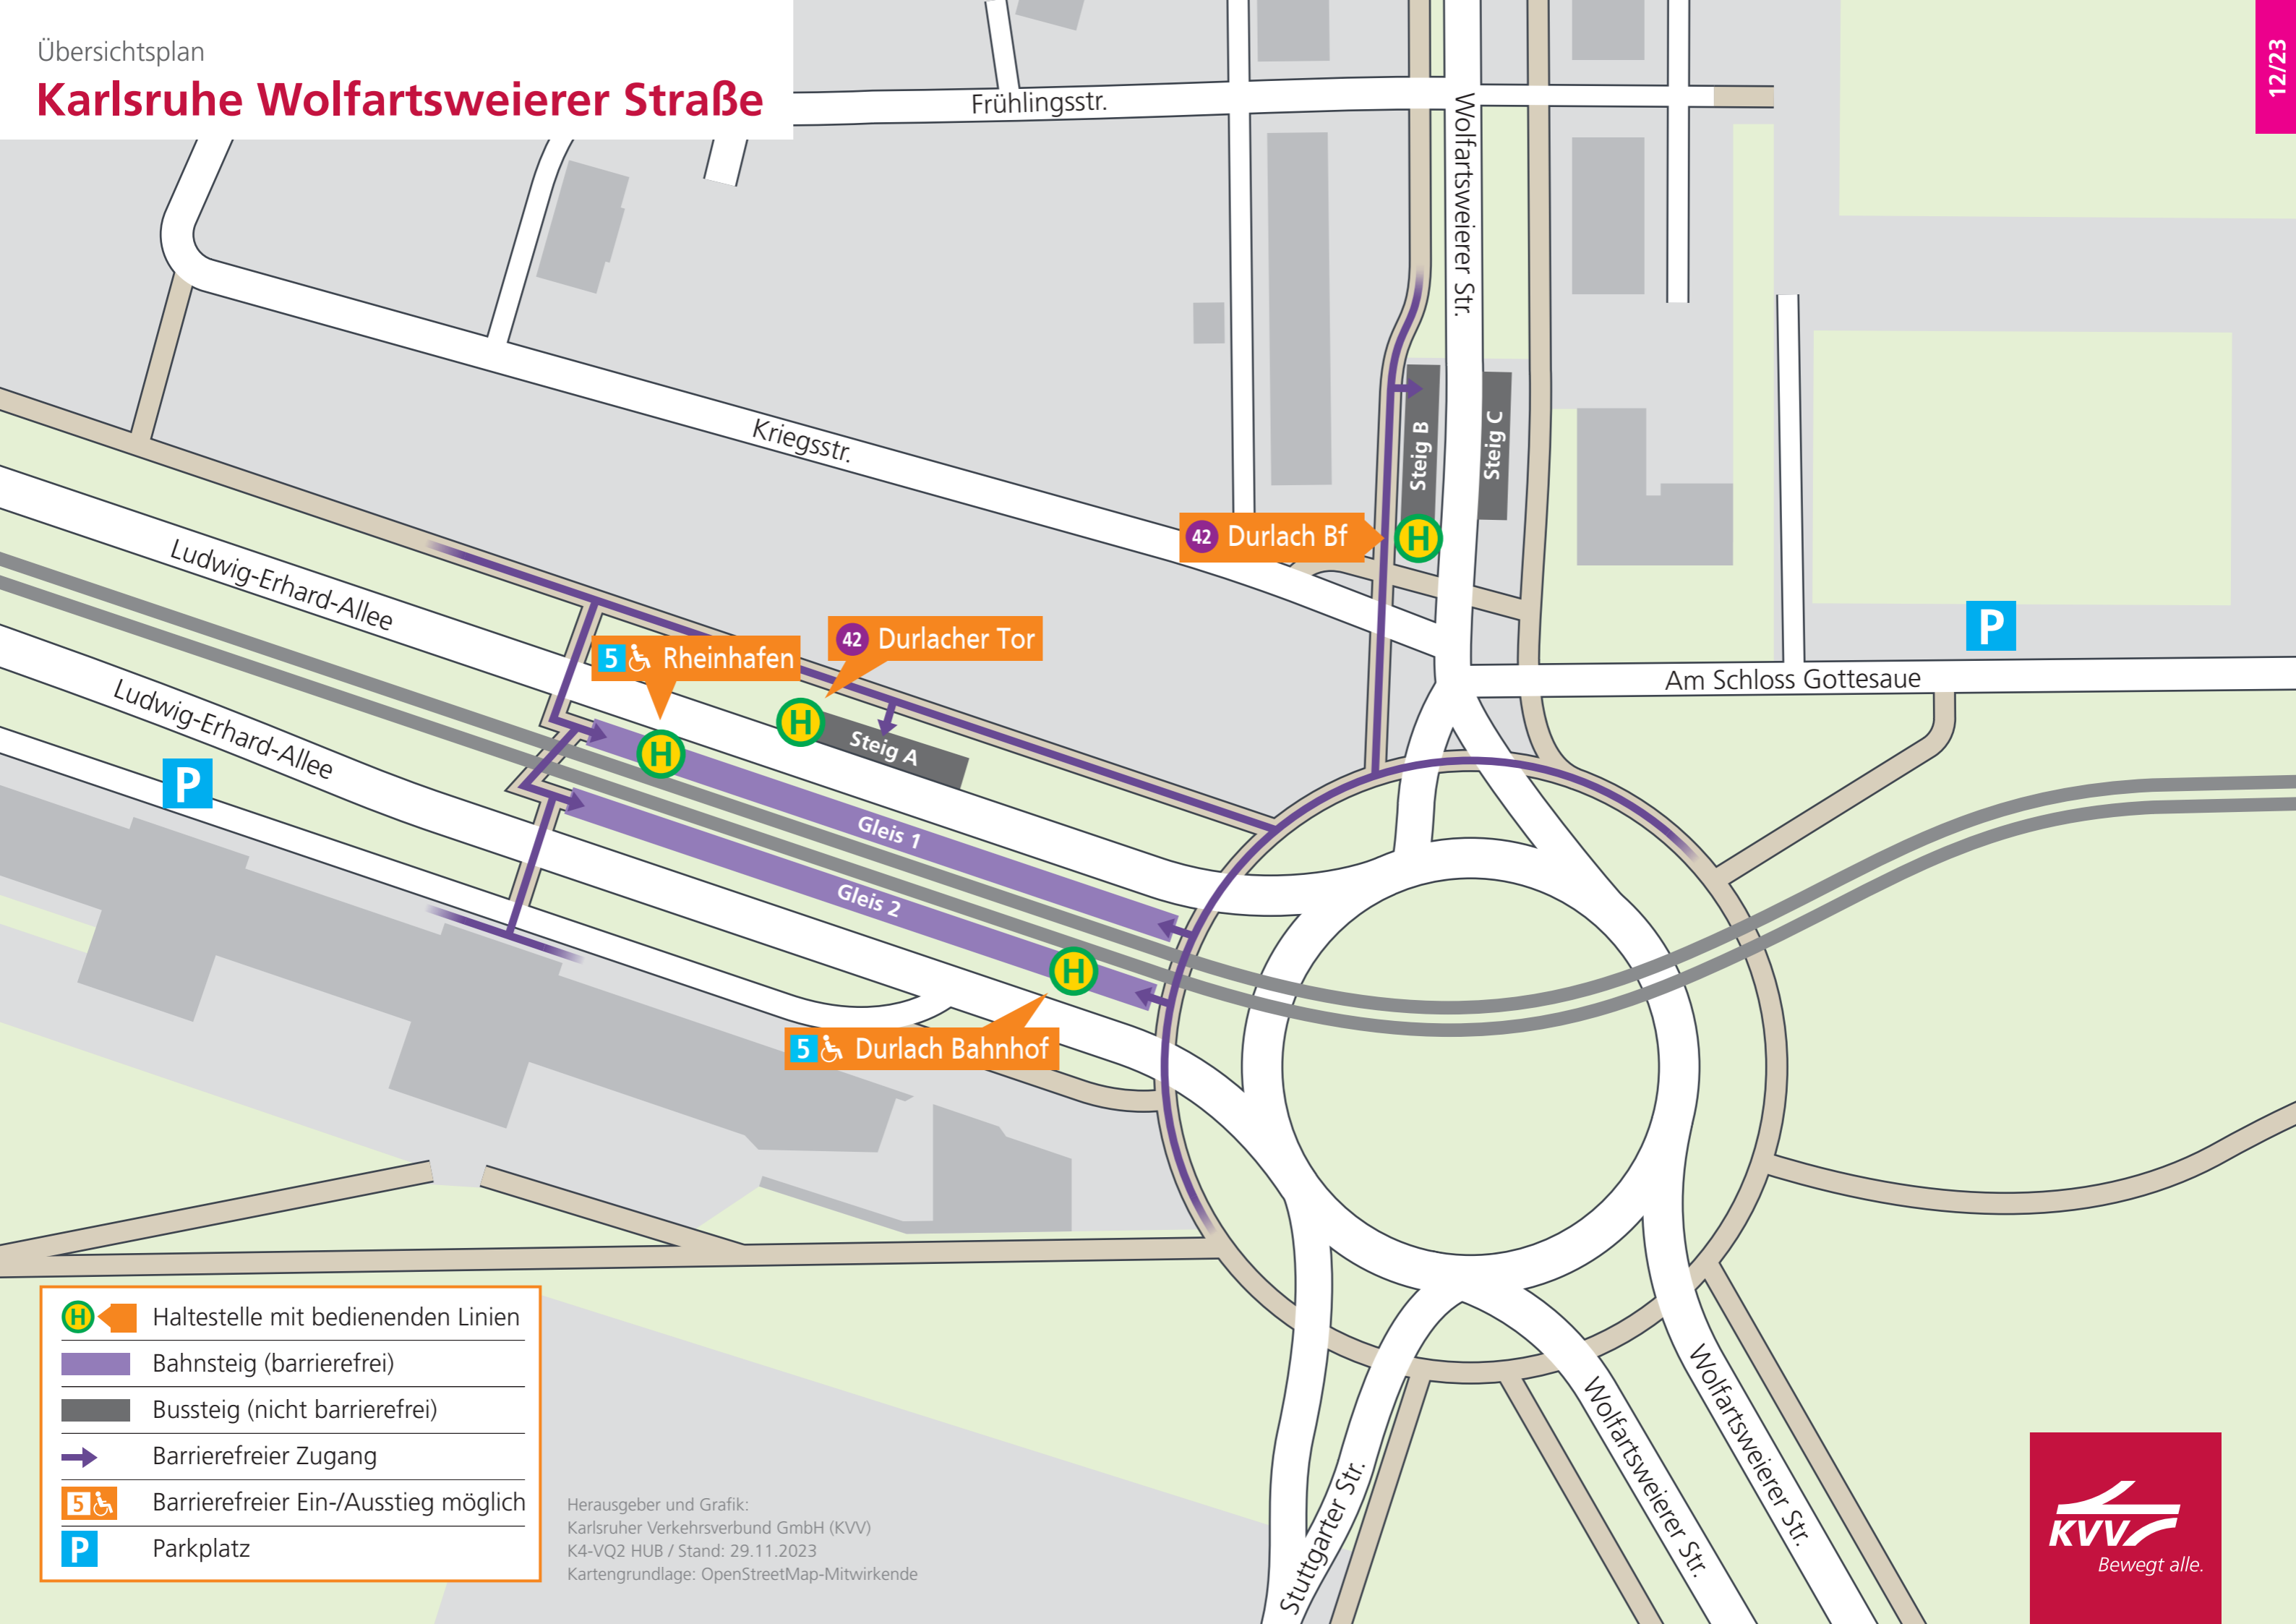

# Karlsruhe Wolfartsweierer Straße

- Haltestelle mit bedienenden Linien
- Bahnsteig (barrierefrei)
- Bussteig (nicht barrierefrei)
- Barrierefreier Zugang
- Barrierefreier Ein-/Ausstieg möglich
- Parkplatz

Herausgeber und Grafik:  
Karlsruher Verkehrsverbund GmbH (KVV)  
K4-VQ2 HUB / Stand: 29.11.2023  
Kartengrundlage: OpenStreetMap-Mitwirkende