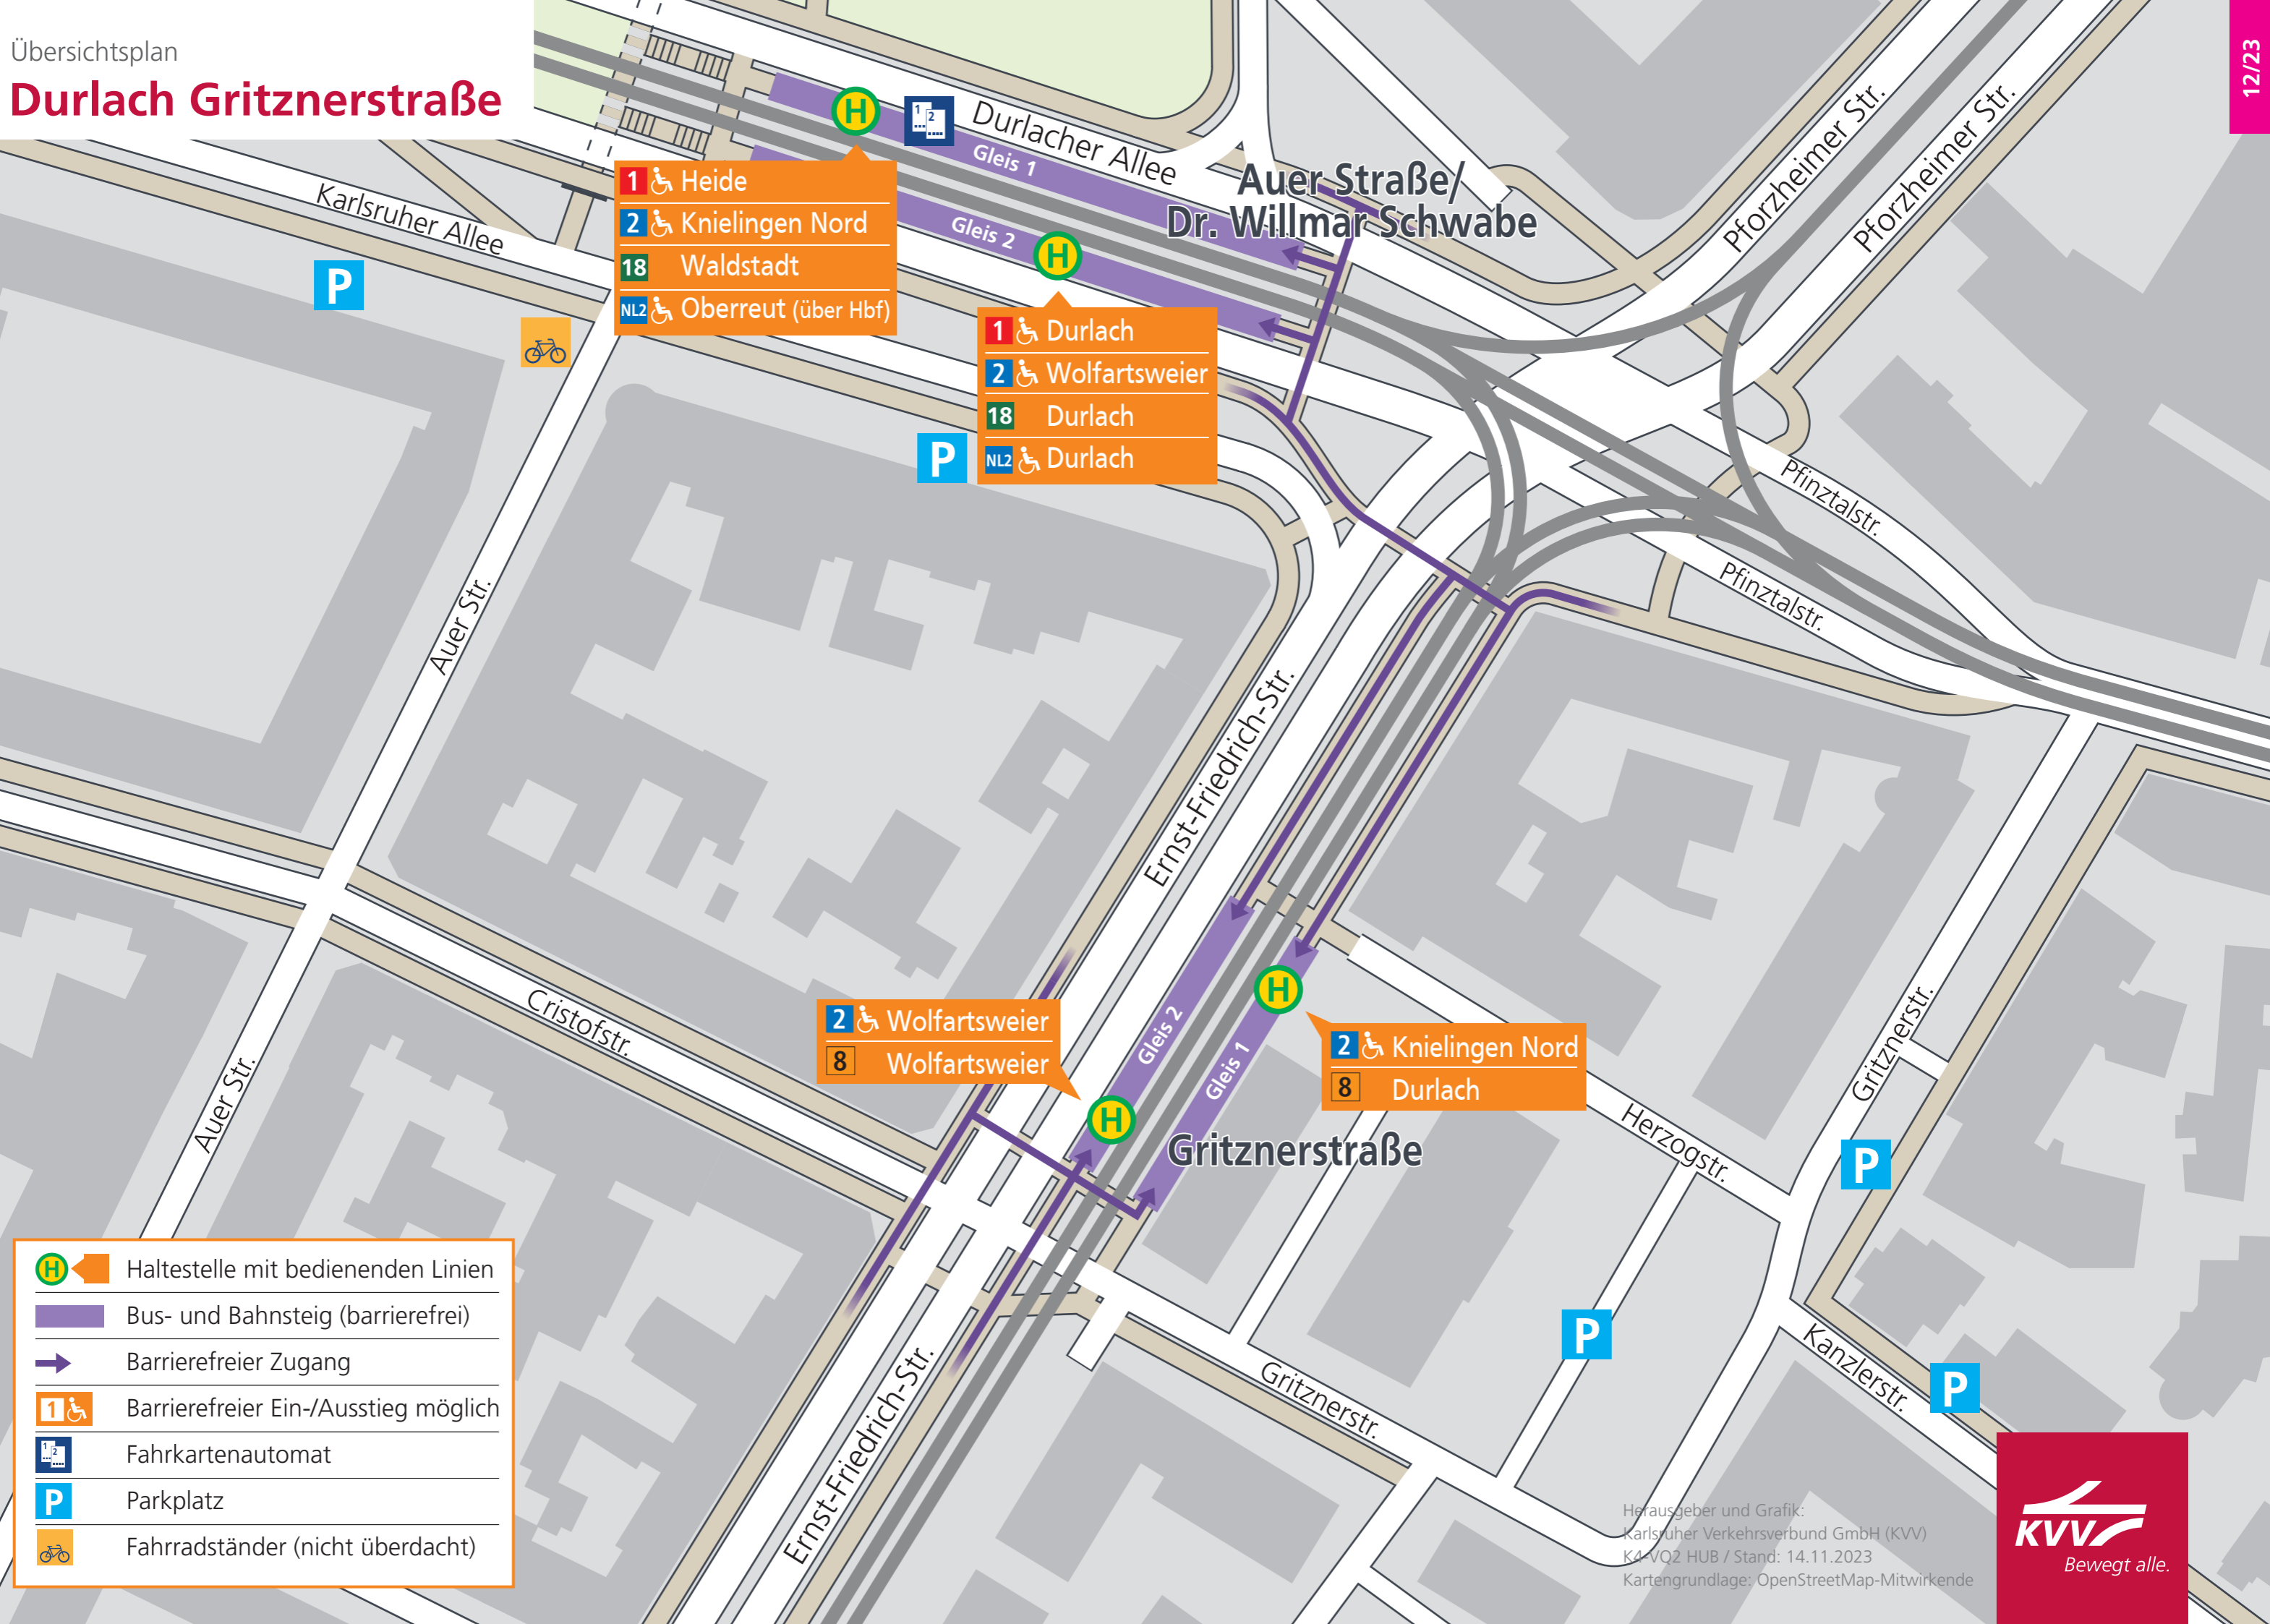

Durlach Gritznerstraße

- 1 Heide
- 2 Knielingen Nord
- 18 Waldstadt
- NL2 Oberreut (über Hbf)

- 1 Durlach
- 2 Wolfartsweier
- 18 Durlach
- NL2 Durlach

- 2 Wolfartsweier
- 8 Wolfartsweier

- 2 Knielingen Nord
- 8 Durlach

- Haltestelle mit bedienenden Linien
- Bus- und Bahnsteig (barrierefrei)
- Barrierefreier Zugang
- Barrierefreier Ein-/Ausstieg möglich
- Fahrkartenautomat
- Parkplatz
- Fahrradständer (nicht überdacht)