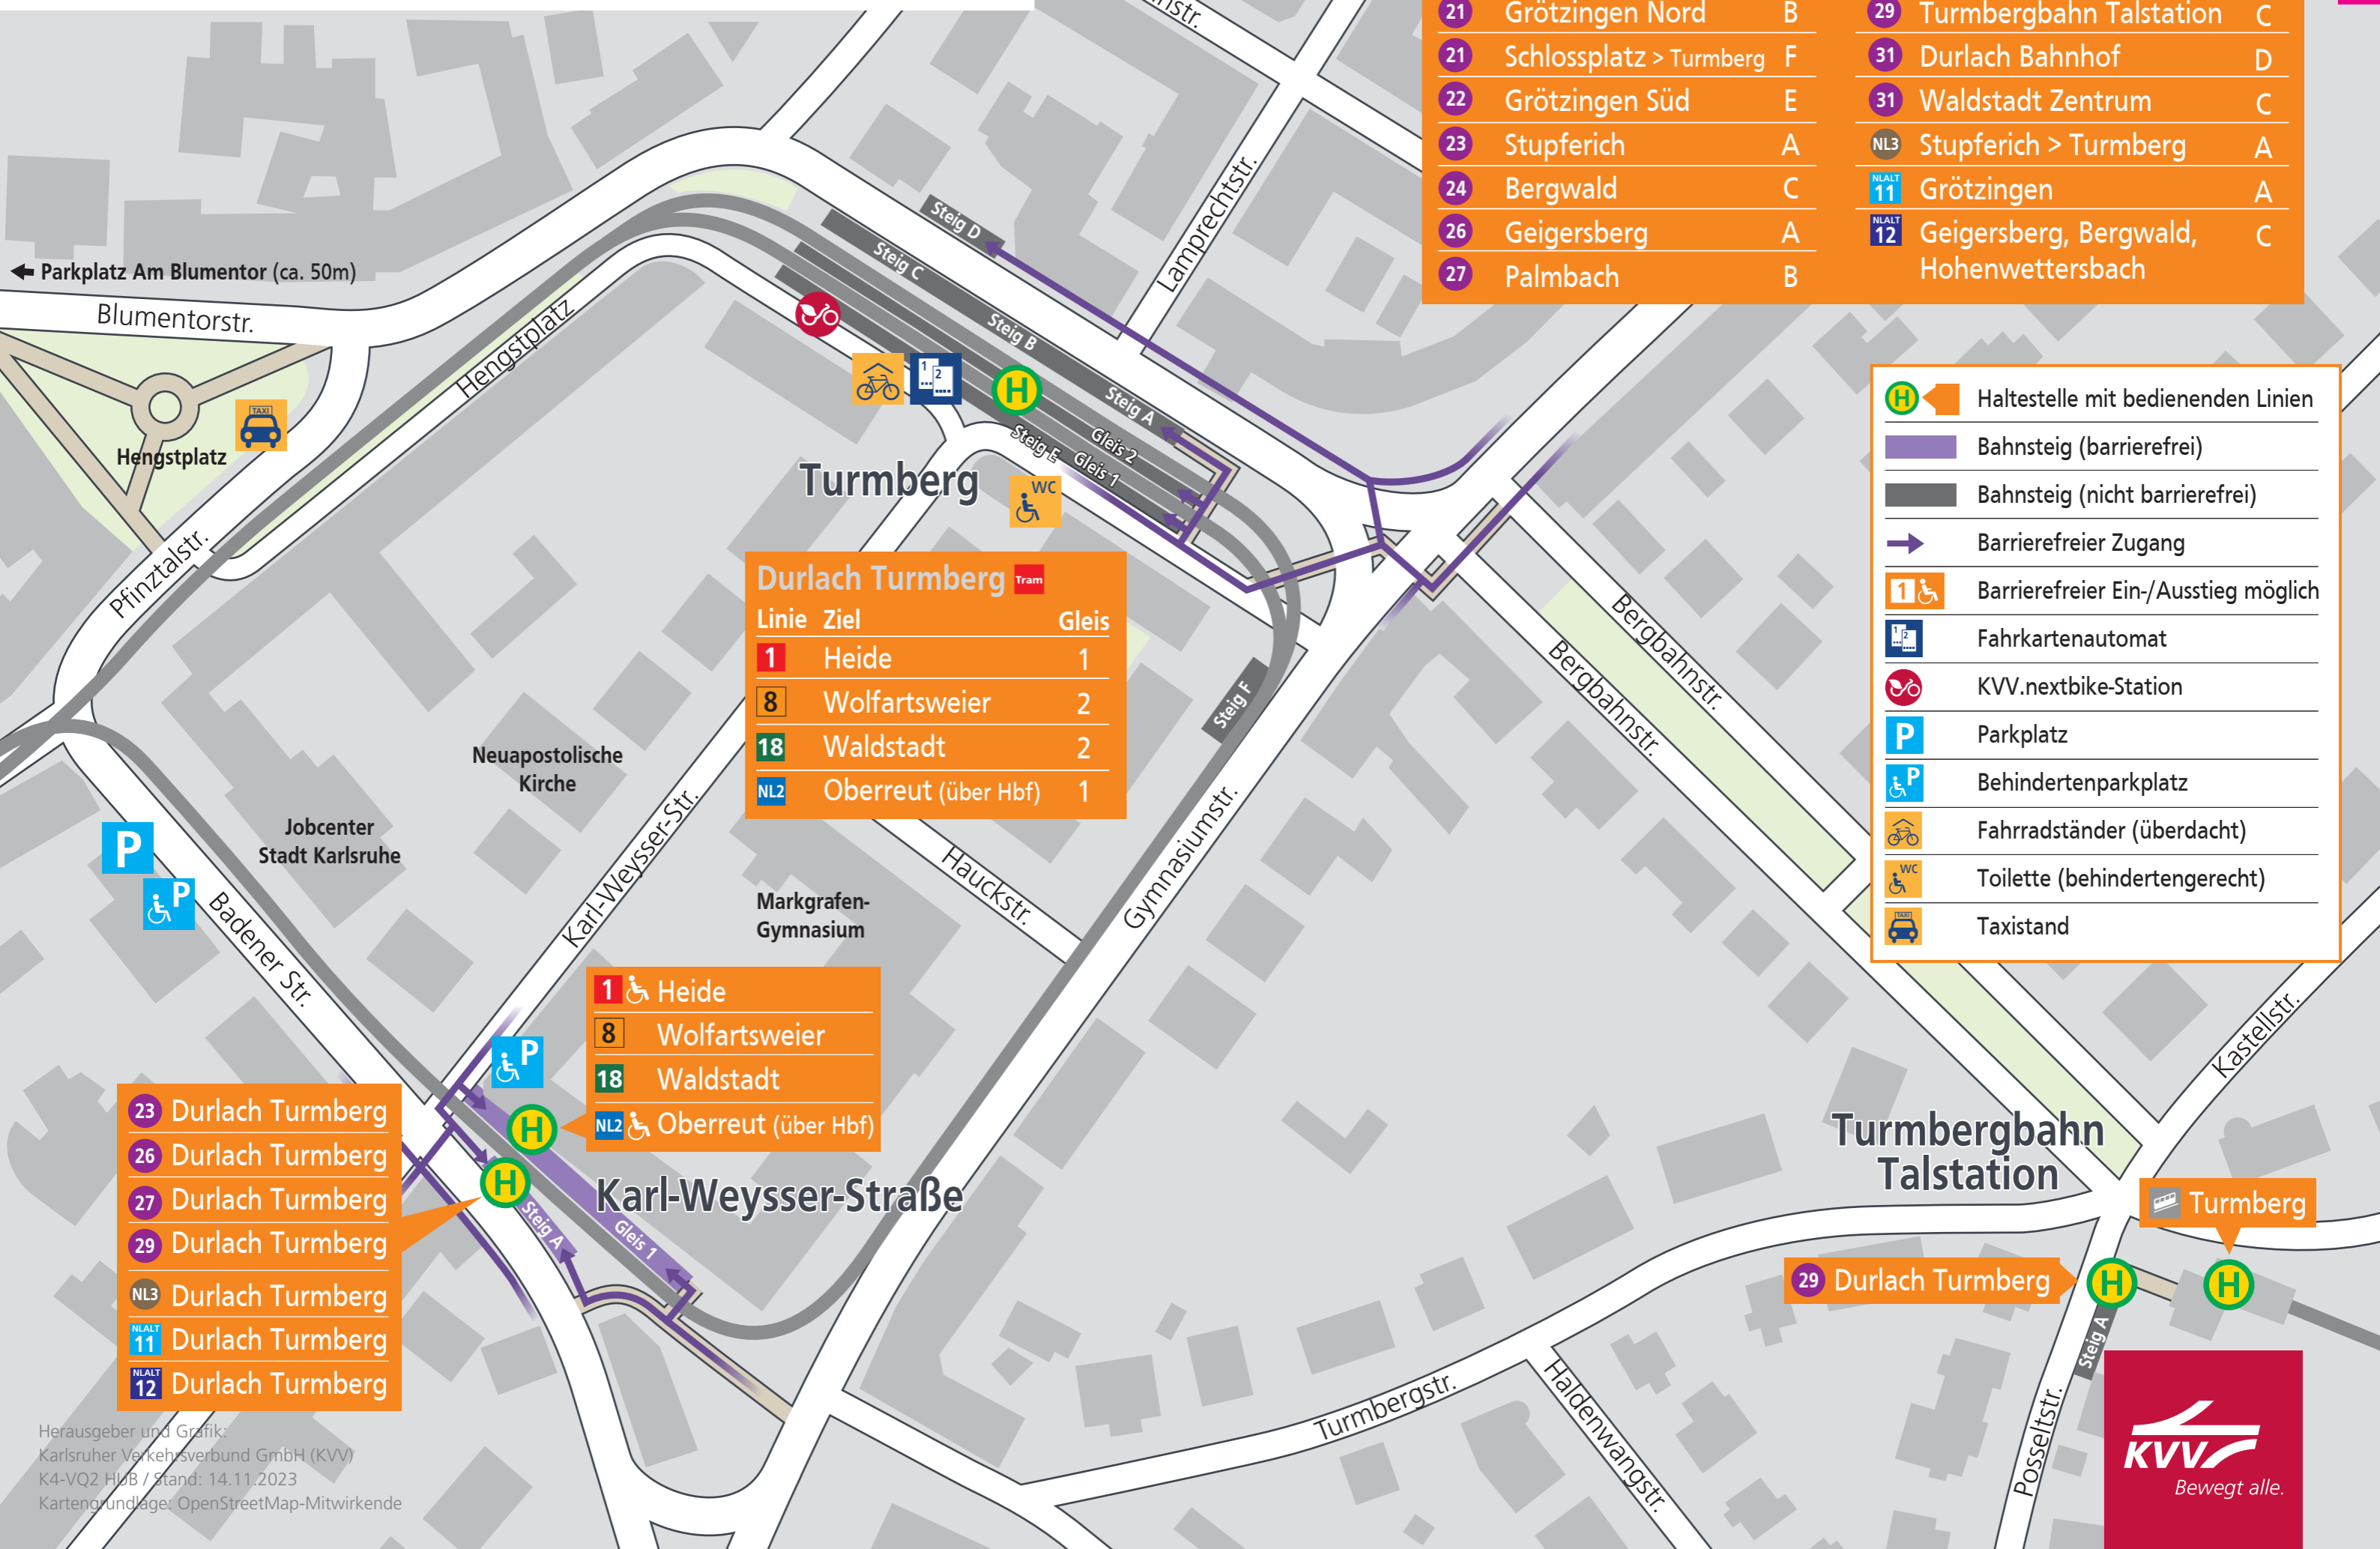

Durlach Turmberg und Karl-Weysser-Straße

Durlach Turmberg ^{BUS} und ^{night} starliner					
Linie	Ziel	Steig	Linie	Ziel	Steig
21	Grötzingen Nord	B	29	Turmbergbahn Talstation	C
21	Schlossplatz > Turmberg	F	31	Durlach Bahnhof	D
22	Grötzingen Süd	E	31	Waldstadt Zentrum	C
23	Stupferich	A	NL3	Stupferich > Turmberg	A
24	Bergwald	C	NLALT 11	Grötzingen	A
26	Geigersberg	A	NLALT 12	Geigersberg, Bergwald, Hohenwettersbach	C
27	Palmbach	B			

Durlach Turmberg ^{Tram}		
Linie	Ziel	Gleis
1	Heide	1
8	Wolfartsweier	2
18	Waldstadt	2
NL2	Oberreut (über Hbf)	1

1	Heide
8	Wolfartsweier
18	Waldstadt
NL2	Oberreut (über Hbf)

23	Durlach Turmberg
26	Durlach Turmberg
27	Durlach Turmberg
29	Durlach Turmberg
NL3	Durlach Turmberg
NLALT 11	Durlach Turmberg
NLALT 12	Durlach Turmberg

	Haltestelle mit bedienenden Linien
	Bahnsteig (barrierefrei)
	Bahnsteig (nicht barrierefrei)
	Barrierefreier Zugang
	Barrierefreier Ein-/Ausstieg möglich
	Fahrkartenautomat
	KVV.nextbike-Station
	Parkplatz
	Behindertenparkplatz
	Fahrradständer (überdacht)
	Toilette (behindertengerecht)
	Taxistand