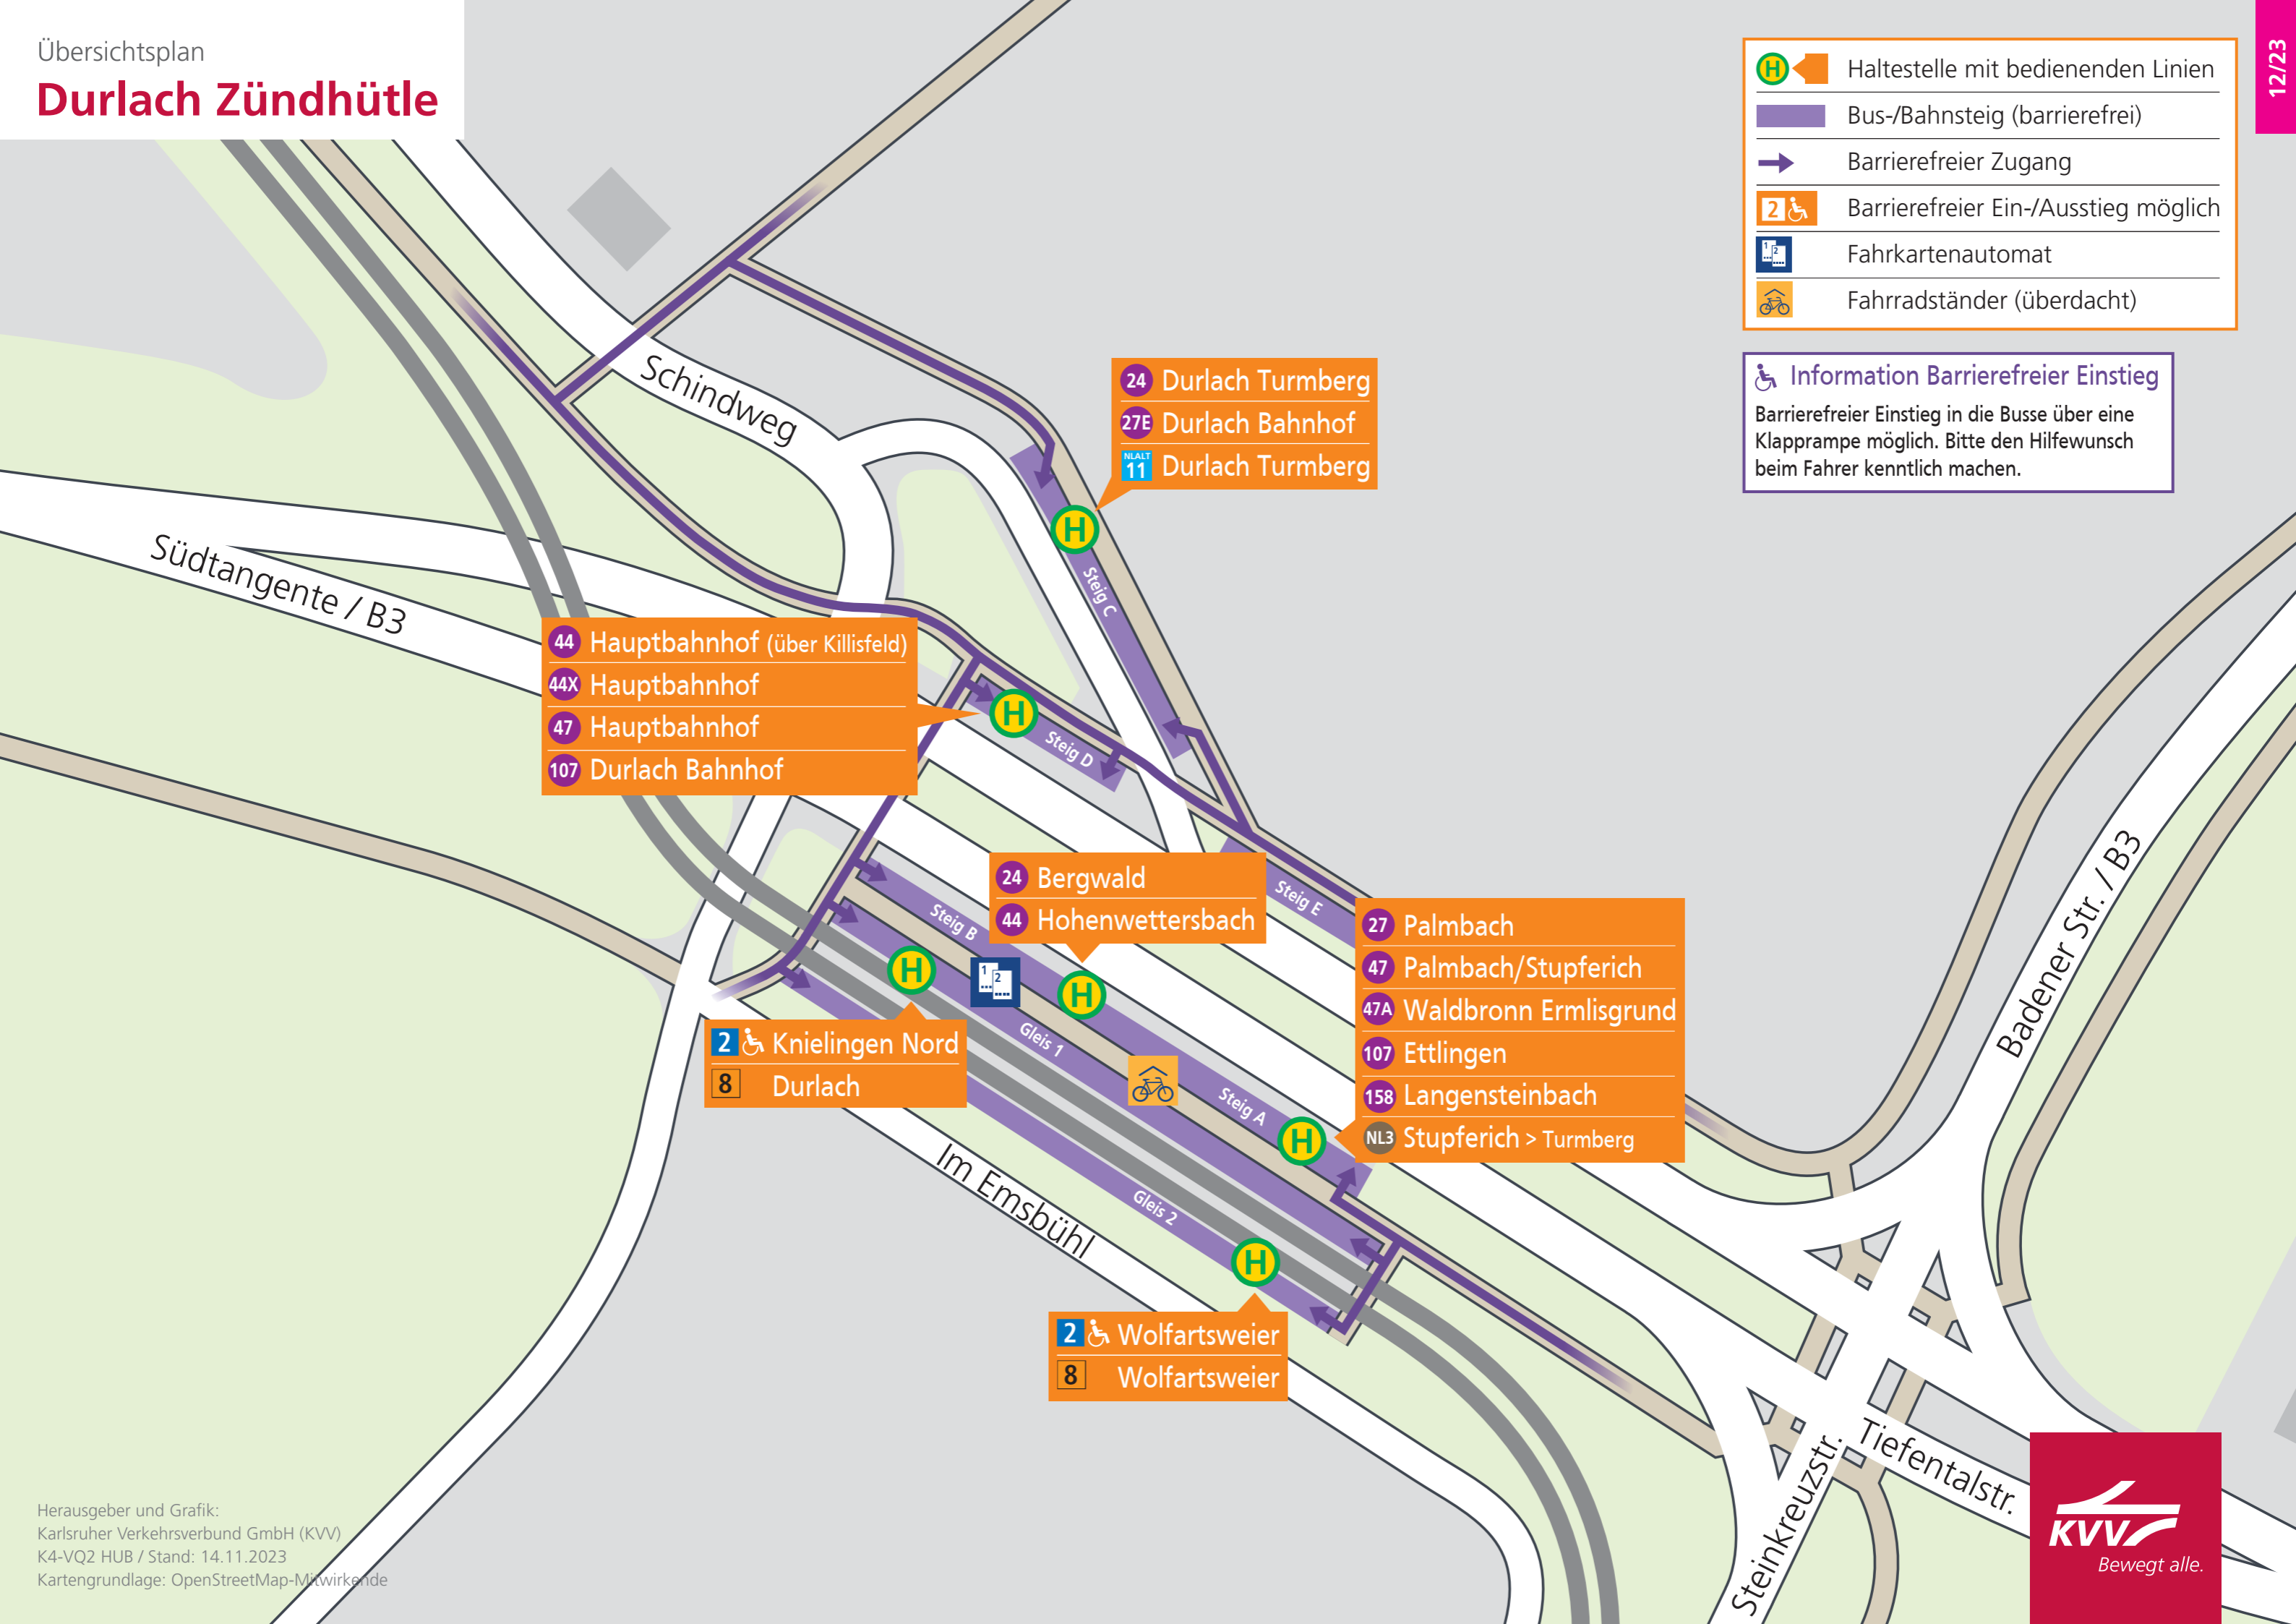

-   Haltestelle mit bedienenden Linien
-  Bus-/Bahnsteig (barrierefrei)
-  Barrierefreier Zugang
-  Barrierefreier Ein-/Ausstieg möglich
-  Fahrkartenautomat
-  Fahrradständer (überdacht)

 **Information Barrierefreier Einstieg**
 Barrierefreier Einstieg in die Busse über eine Klapprampe möglich. Bitte den Hilfewunsch beim Fahrer kenntlich machen.

- 44 Hauptbahnhof (über Killisfeld)
- 44X Hauptbahnhof
- 47 Hauptbahnhof
- 107 Durlach Bahnhof

- 24 Durlach Turmberg
- 27E Durlach Bahnhof
- NL11 Durlach Turmberg

- 24 Bergwald
- 44 Hohenwettersbach

- 2  Knielingen Nord
- 8 Durlach

- 27 Palmbach
- 47 Palmbach/Stupferich
- 47A Waldbronn Ermlisgrund
- 107 Ettlingen
- 158 Langensteinbach
- NL3 Stupferich > Turmberg

- 2  Wolfartsweiler
- 8 Wolfartsweiler