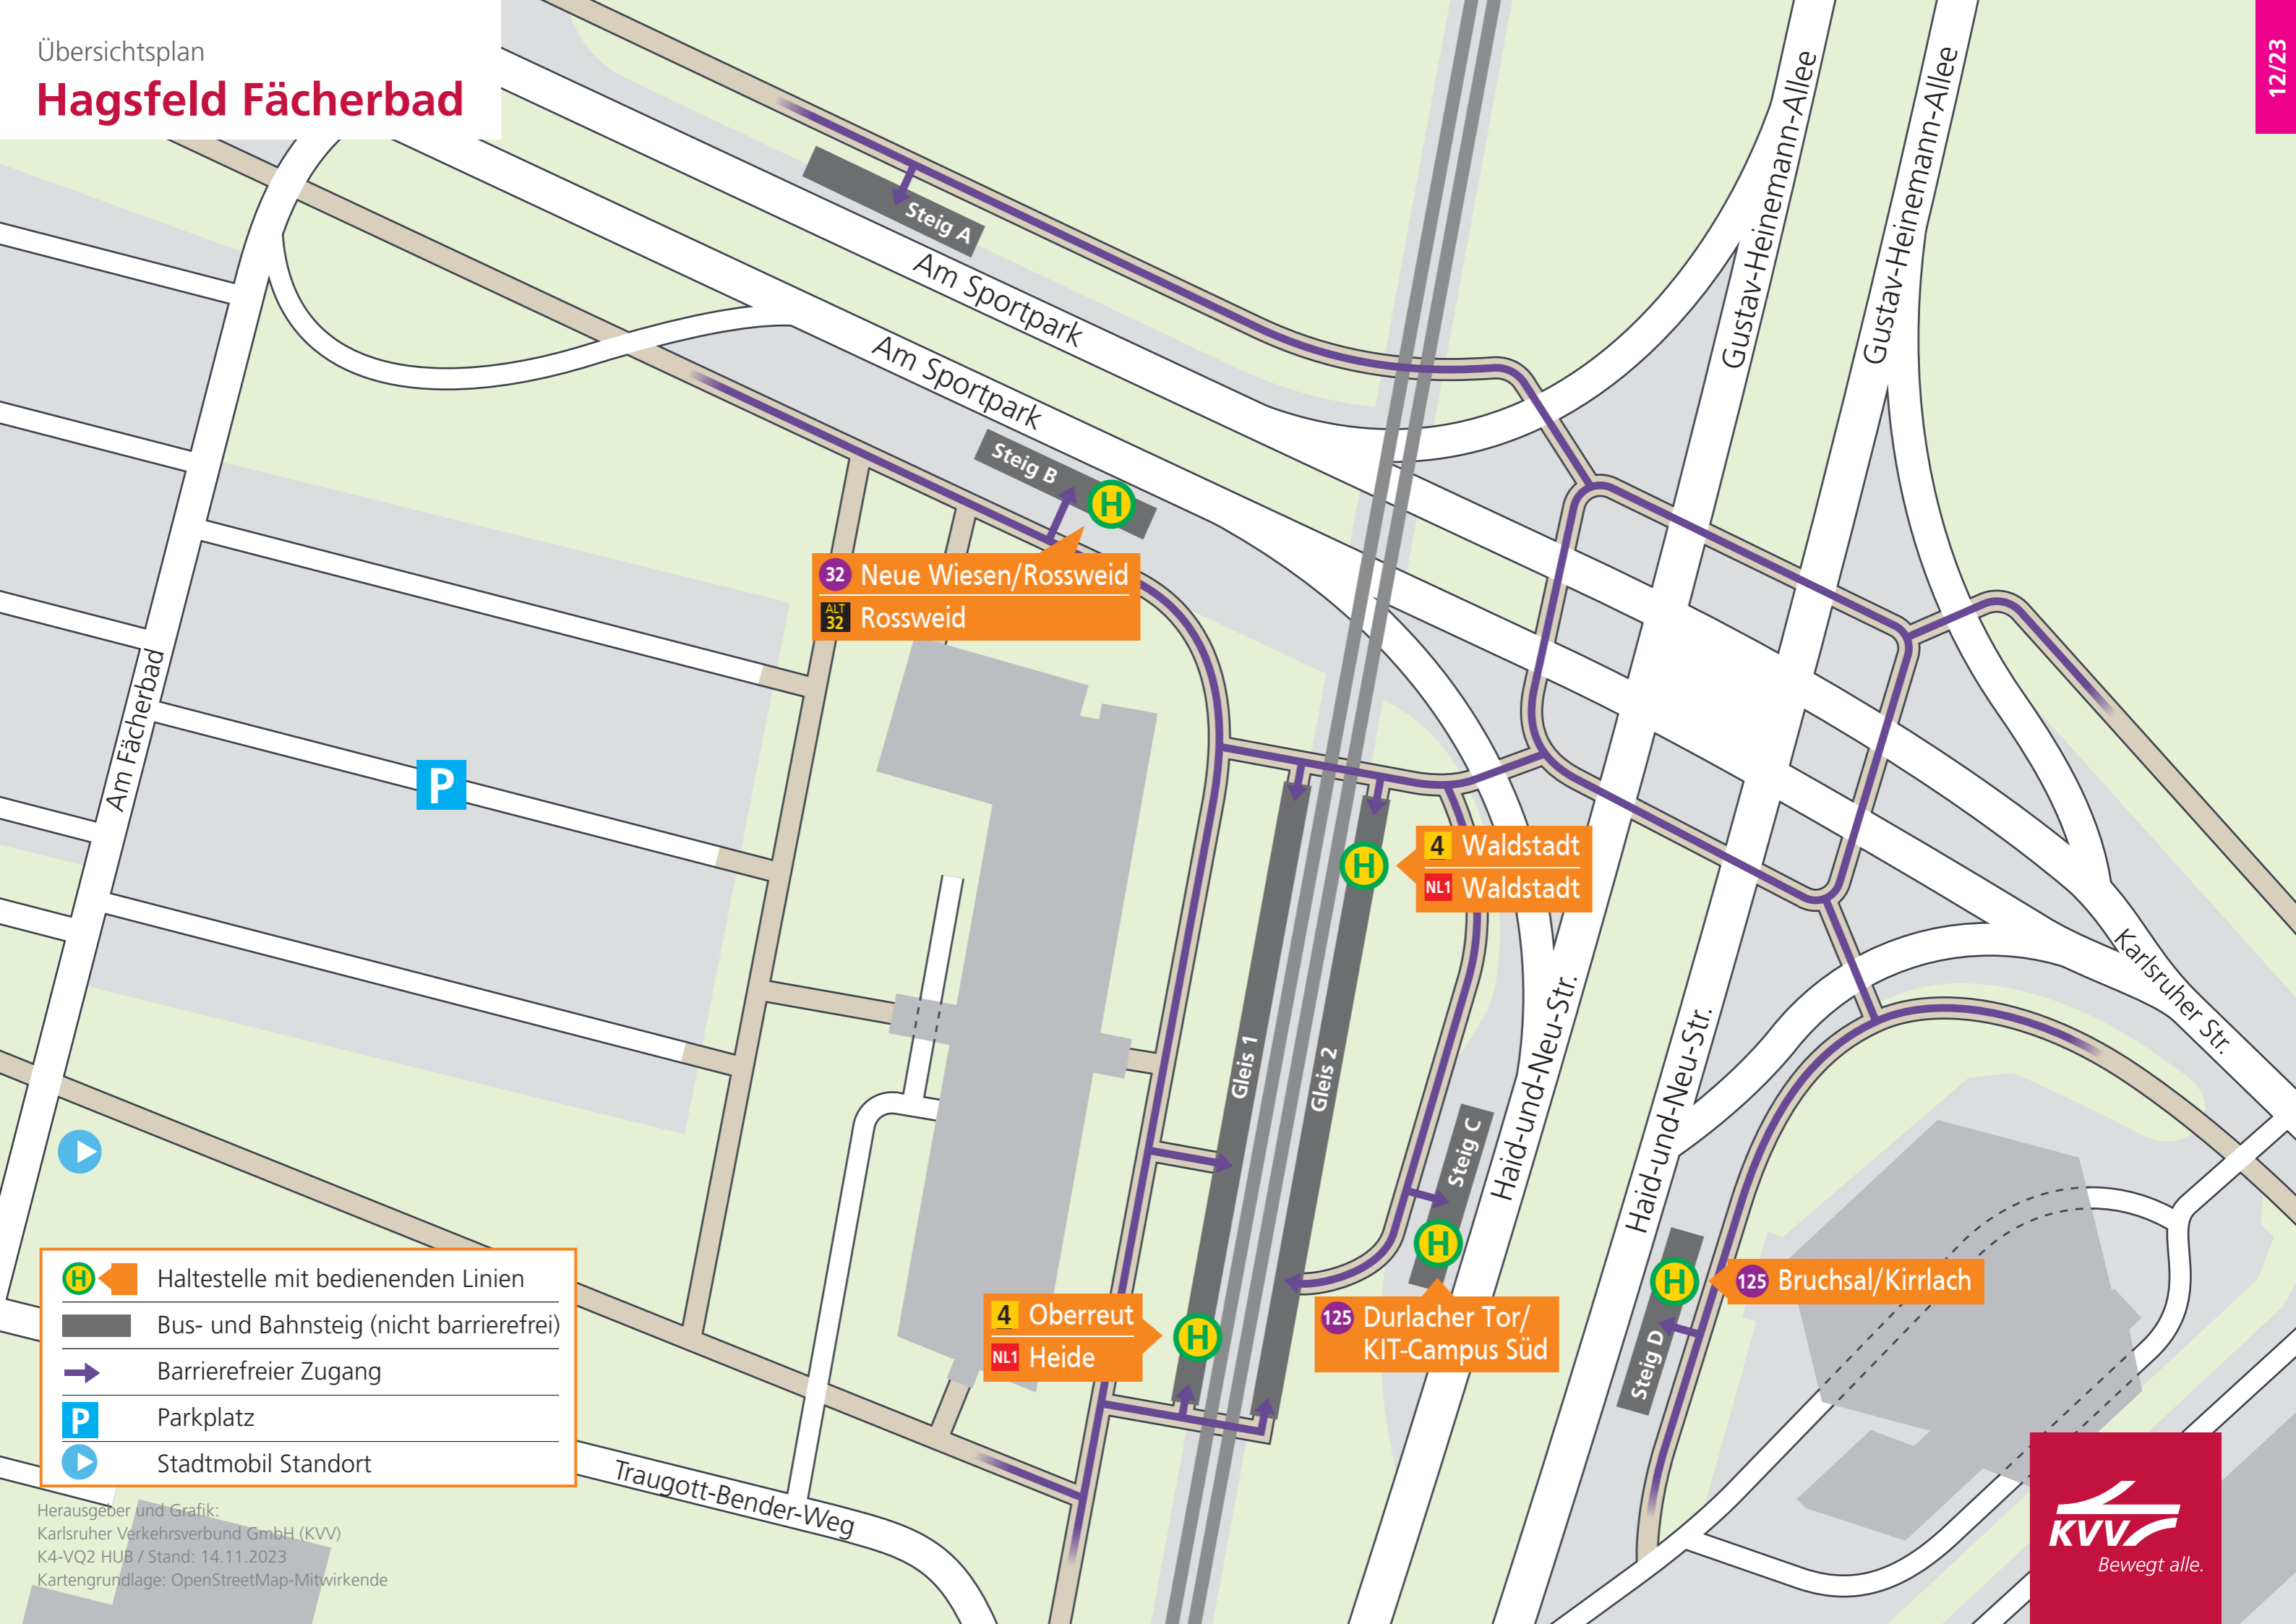

# Hagsfeld Fächerbad

	Haltestelle mit bedienenden Linien
	Bus- und Bahnsteig (nicht barrierefrei)
	Barrierefreier Zugang
	Parkplatz
	Stadtmobil Standort

Herausgeber und Grafik:  
Karlsruher Verkehrsverbund GmbH (KVV)  
K4-VQ2 HUB / Stand: 14.11.2023  
Kartengrundlage: OpenStreetMap-Mitwirkende