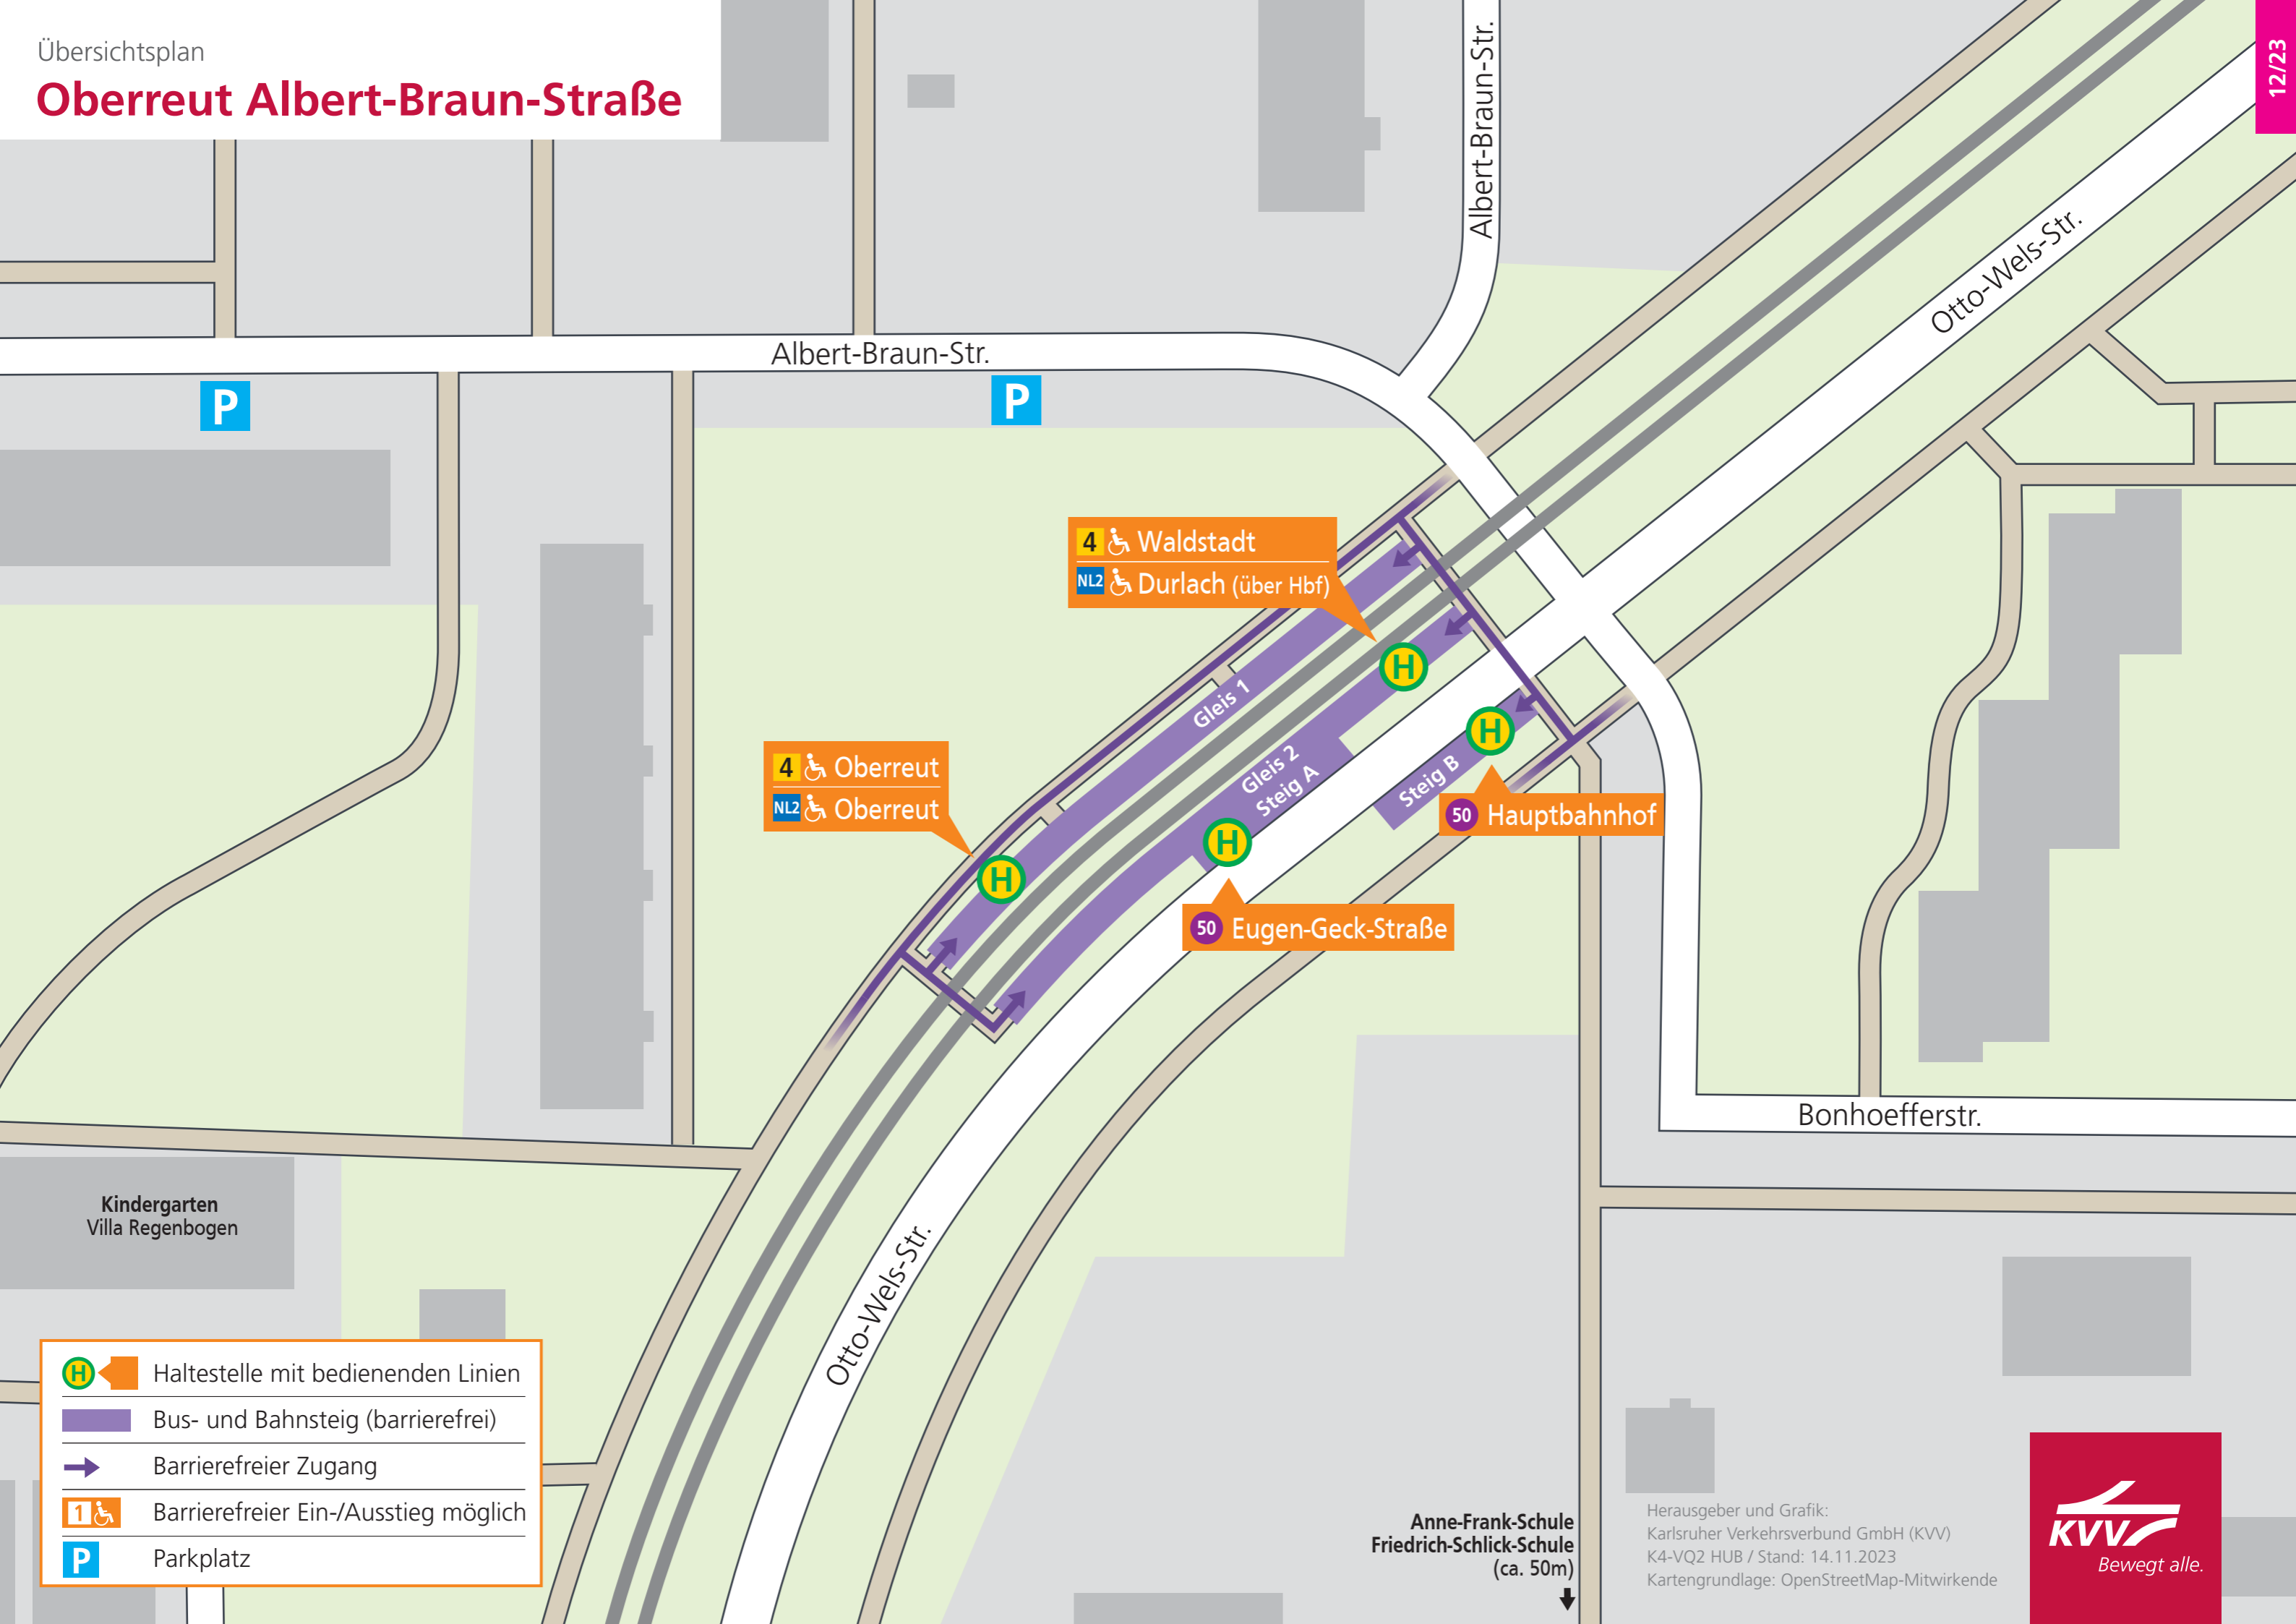

Oberreut Albert-Braun-Straße

- Haltestelle mit bedienenden Linien
- Bus- und Bahnsteig (barrierefrei)
- Barrierefreier Zugang
- Barrierefreier Ein-/Ausstieg möglich
- Parkplatz

Anne-Frank-Schule
Friedrich-Schlick-Schule
(ca. 50m)
↓

Herausgeber und Grafik:
Karlsruher Verkehrsverbund GmbH (KVV)
K4-VQ2 HUB / Stand: 14.11.2023
Kartengrundlage: OpenStreetMap-Mitwirkende