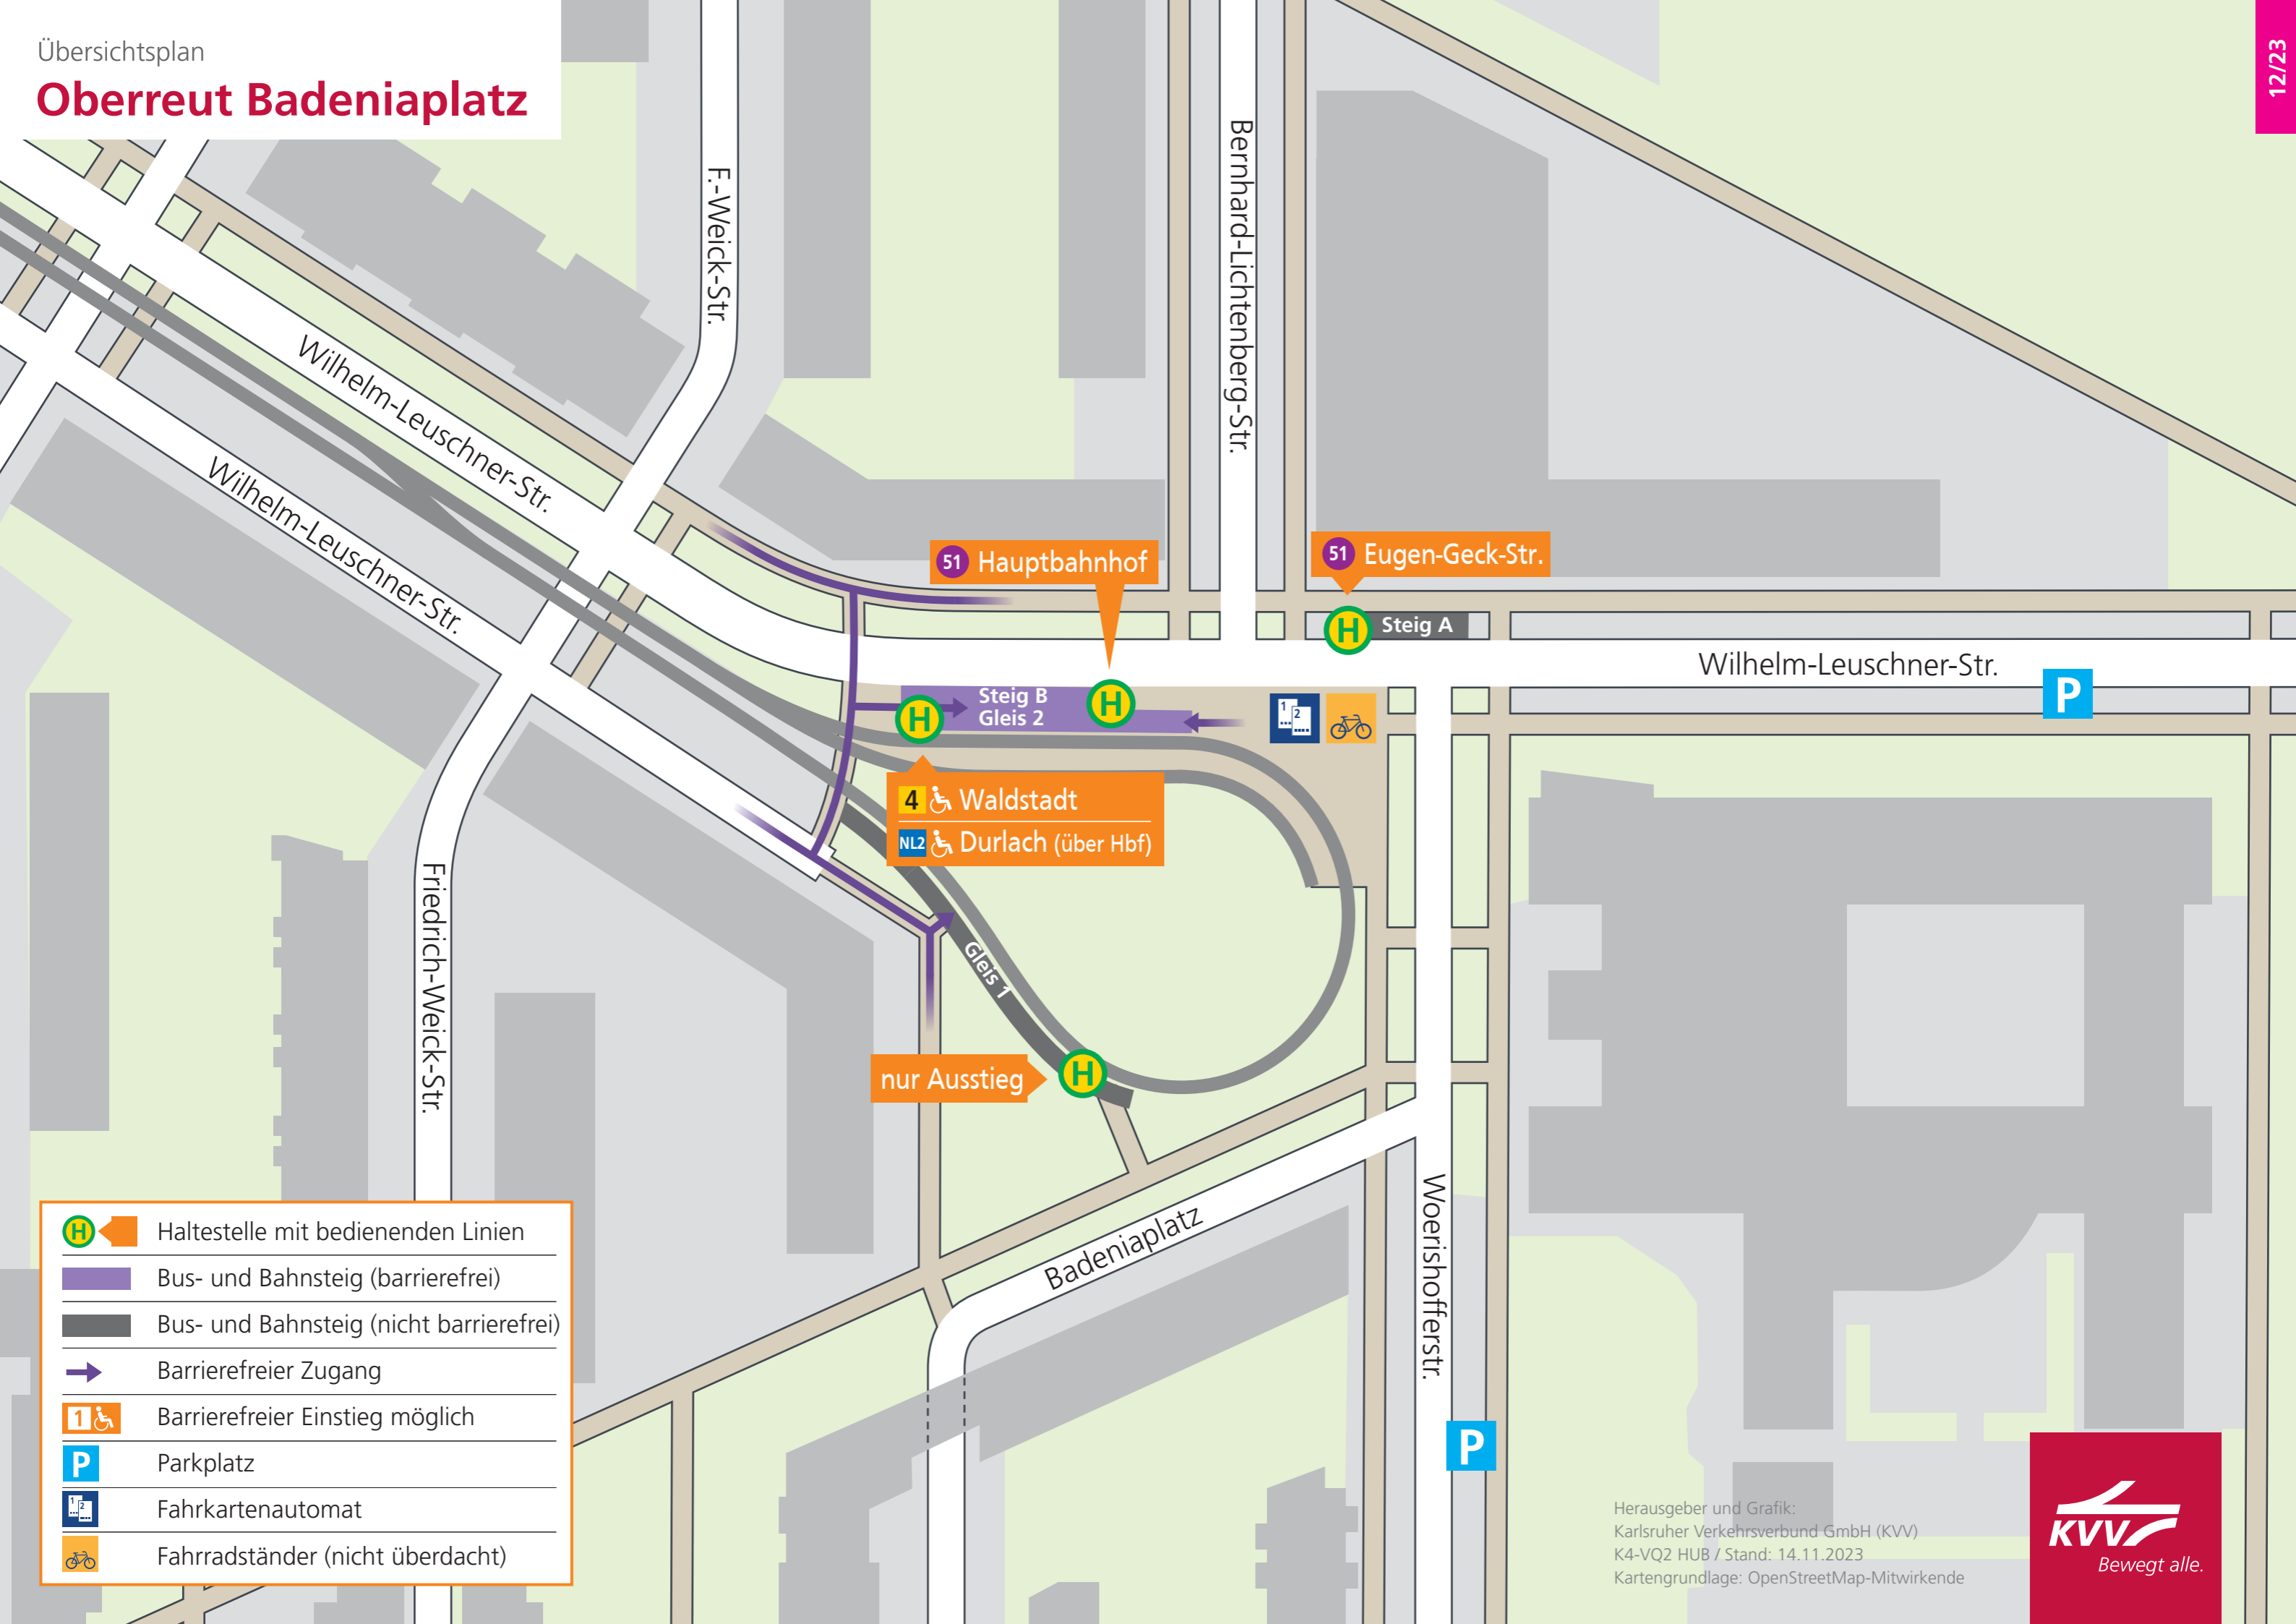

# Oberreut Badeniaplatz

51 Hauptbahnhof

51 Eugen-Geck-Str.

4 Waldstadt  
NL2 Durlach (über Hbf)

nur Ausstieg

- Haltestelle mit bedienenden Linien
- Bus- und Bahnsteig (barrierefrei)
- Bus- und Bahnsteig (nicht barrierefrei)
- Barrierefreier Zugang
- Barrierefreier Einstieg möglich
- Parkplatz
- Fahrkartenautomat
- Fahrradständer (nicht überdacht)

Herausgeber und Grafik:  
Karlsruher Verkehrsverbund GmbH (KVV)  
K4-VQ2 HUB / Stand: 14.11.2023  
Kartengrundlage: OpenStreetMap-Mitwirkende