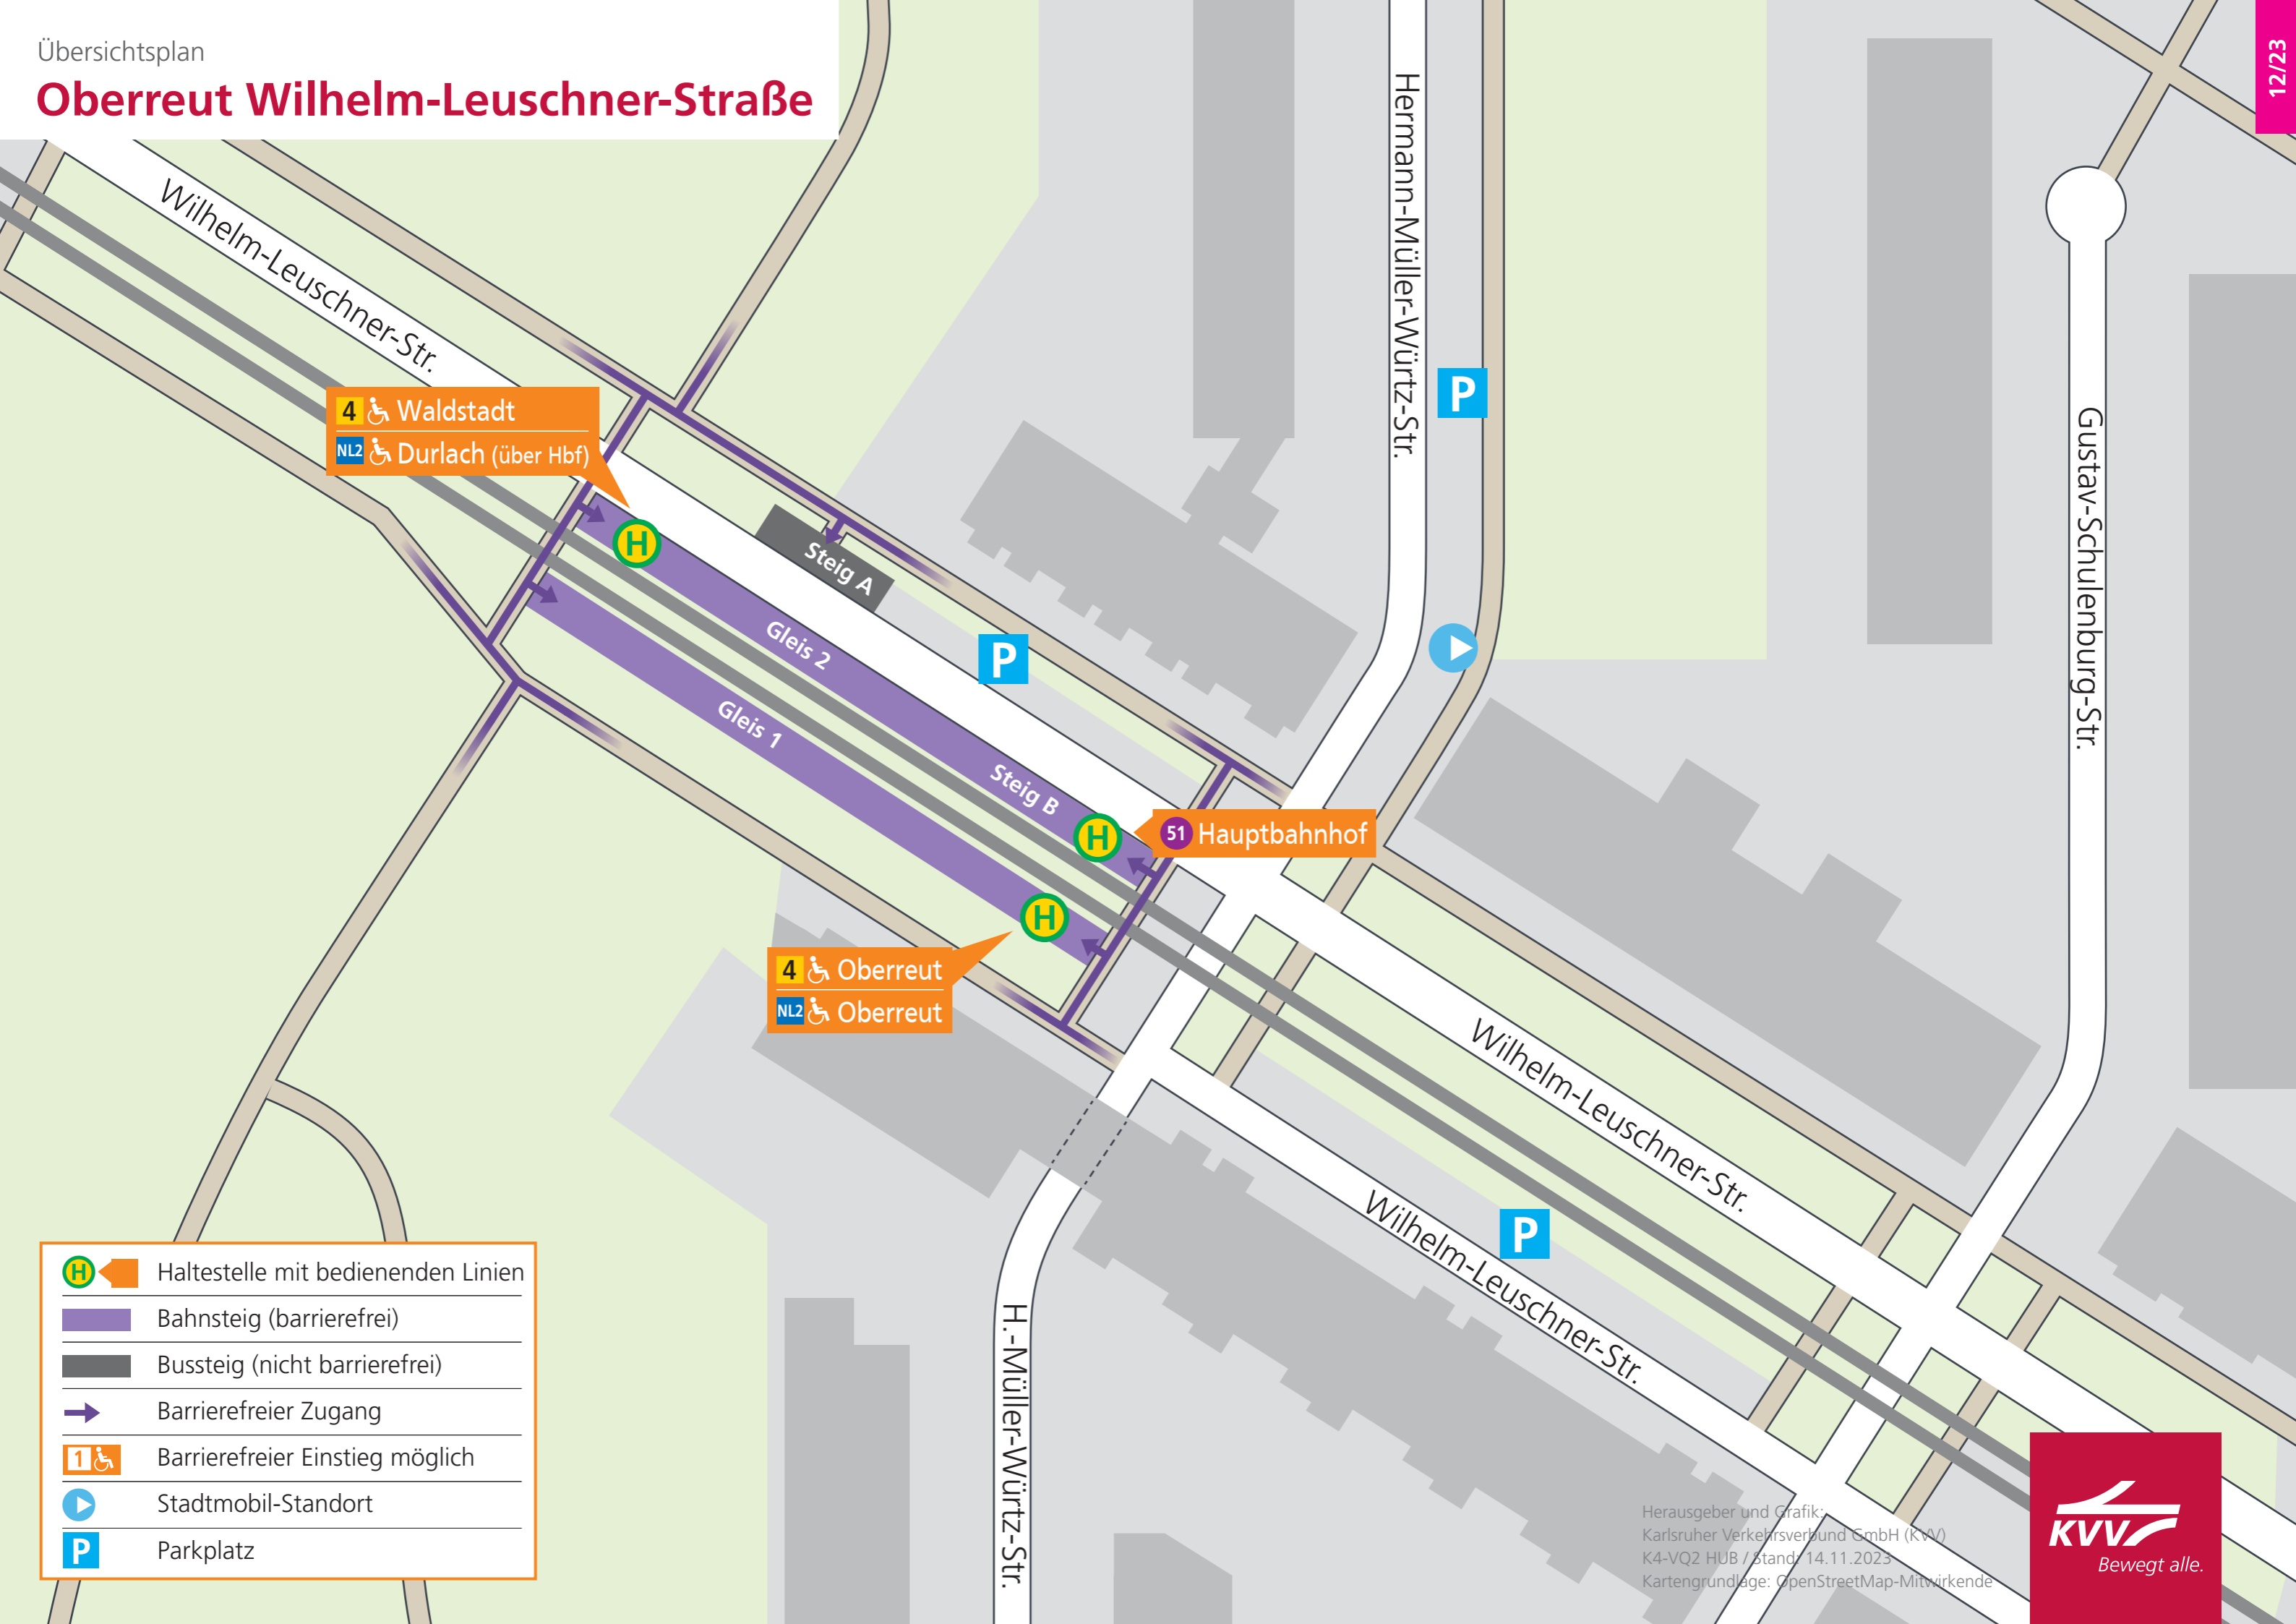

Oberreut Wilhelm-Leuschner-Straße

4 Waldstadt
NL2 Durlach (über Hbf)

4 Oberreut
NL2 Oberreut

51 Hauptbahnhof

- Haltestelle mit bedienenden Linien
- Bahnsteig (barrierefrei)
- Bussteig (nicht barrierefrei)
- Barrierefreier Zugang
- Barrierefreier Einstieg möglich
- Stadtmobil-Standort
- Parkplatz