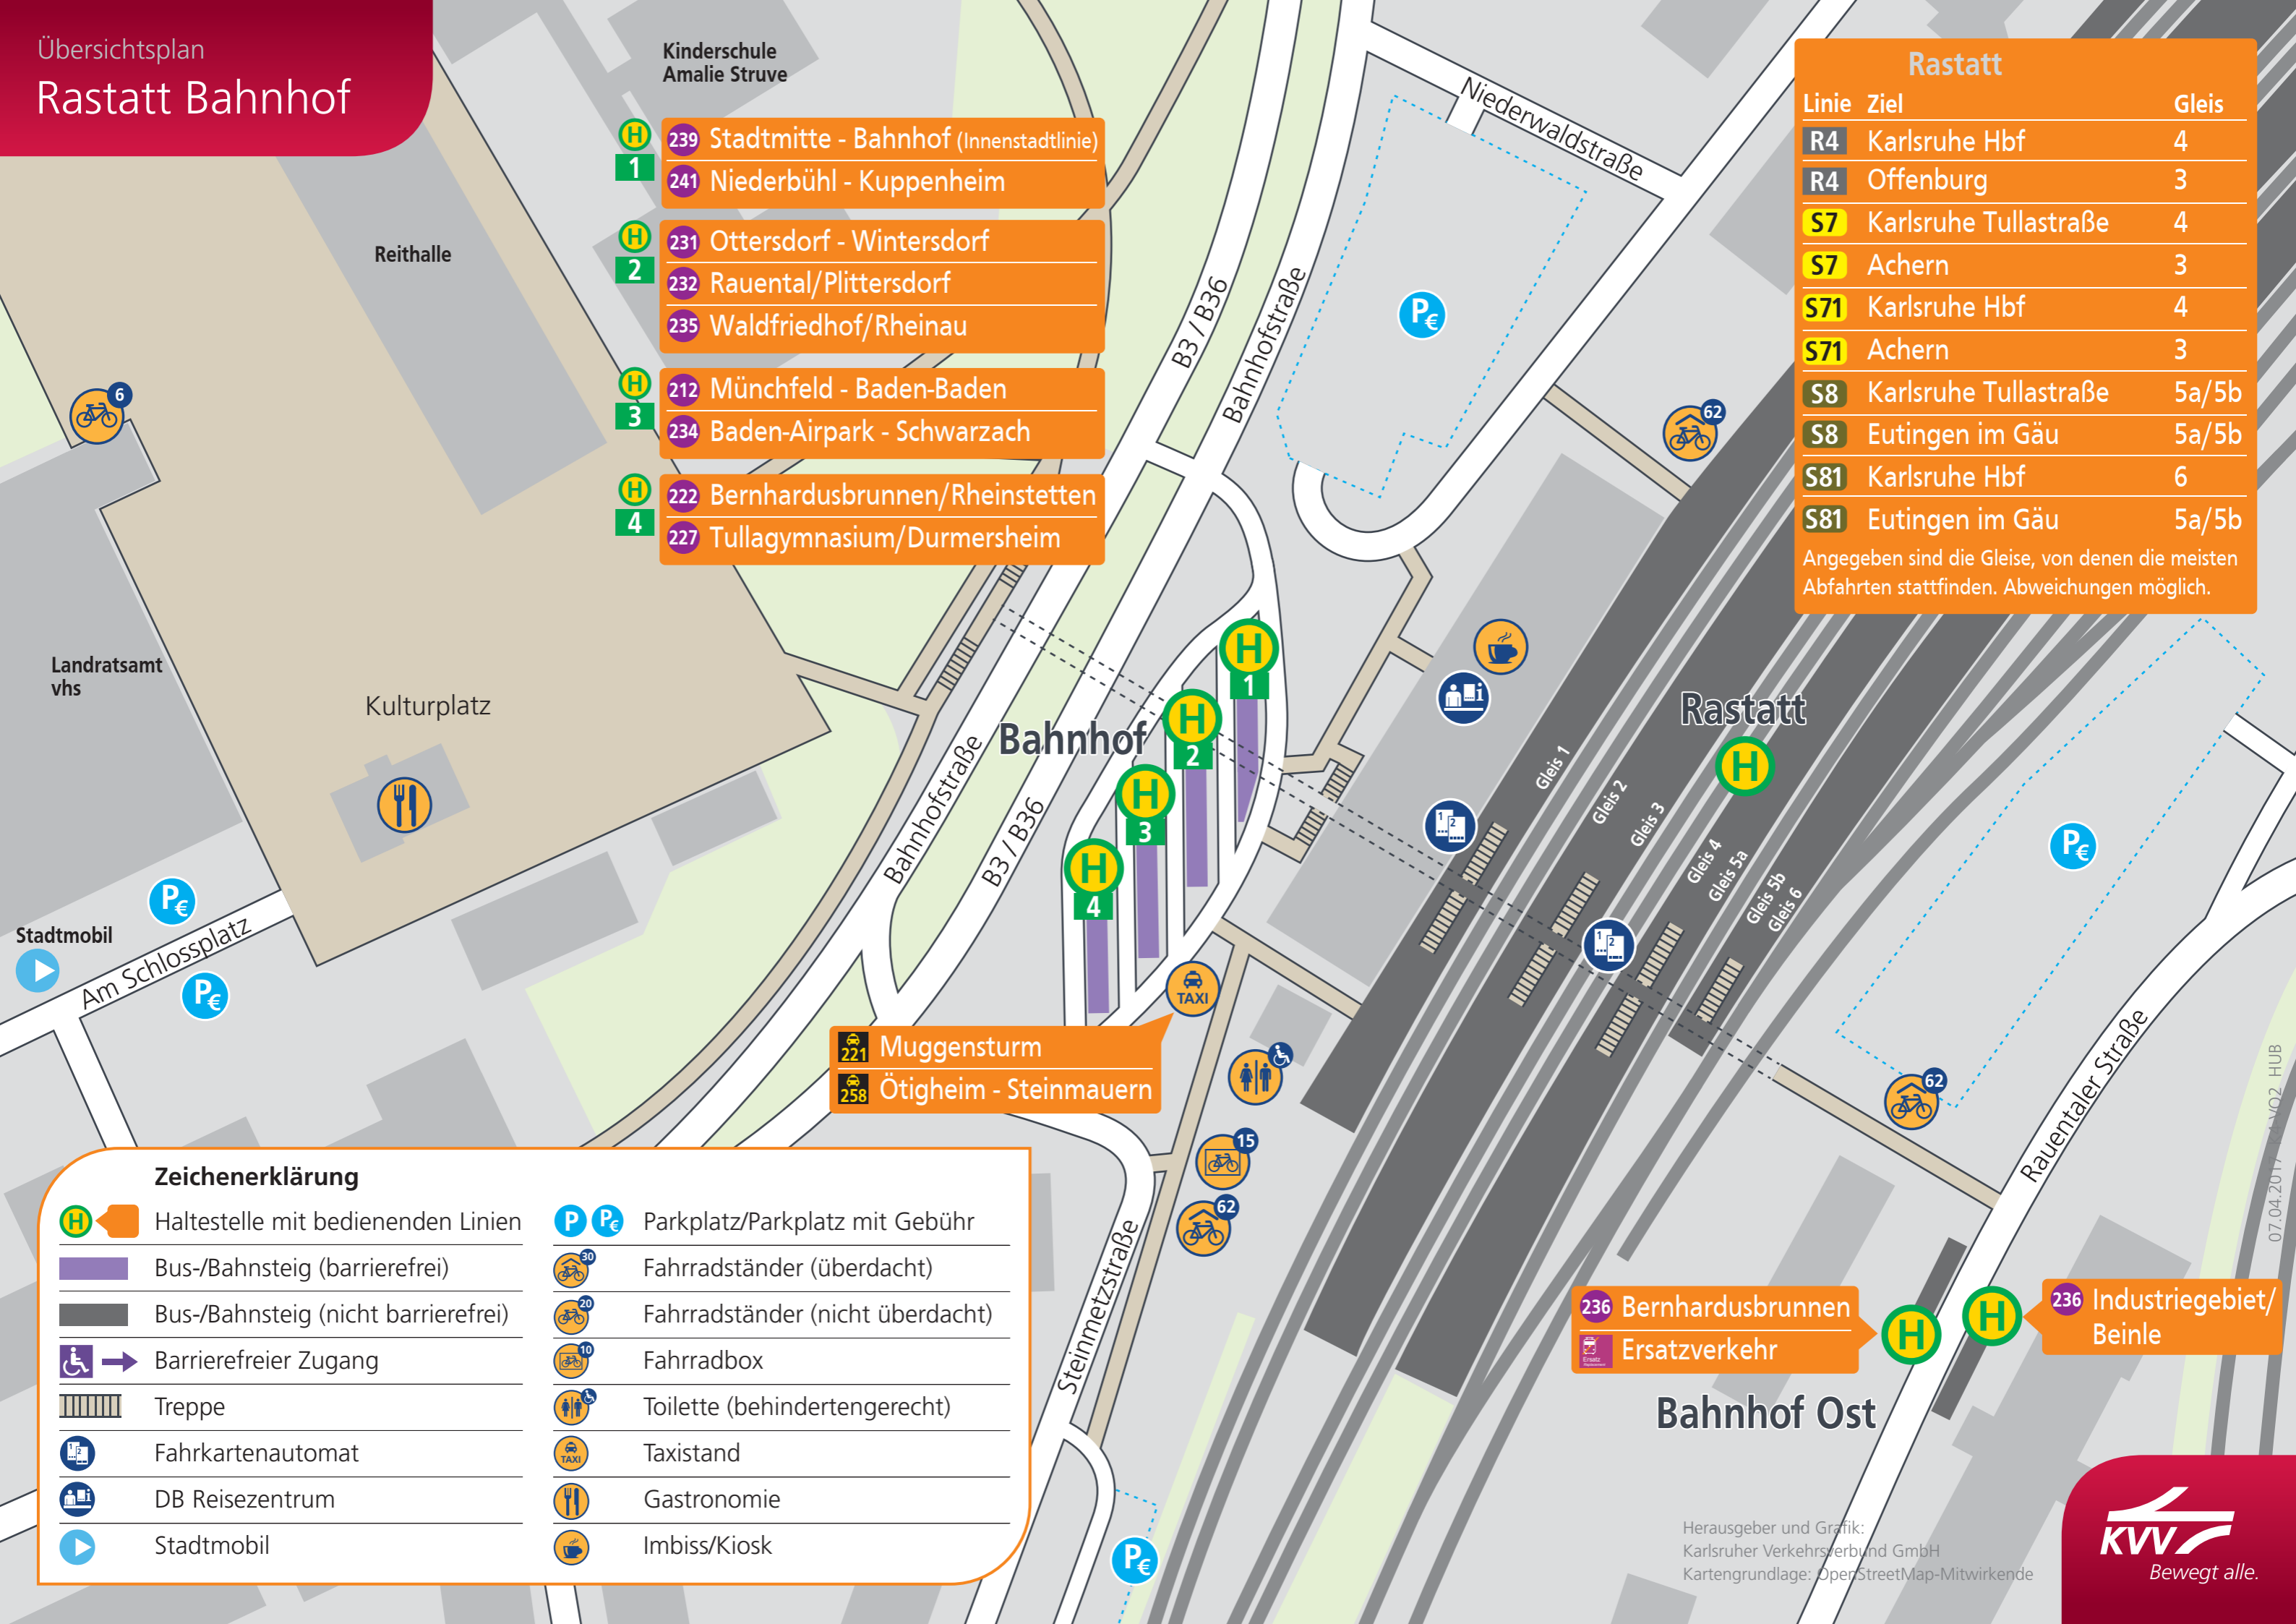

# Übersichtsplan Rastatt Bahnhof

Kinderschule  
Amalie Struve

- 1** 239 Stadtmitte - Bahnhof (Innenstadttlinie)  
241 Niederbühl - Kuppenheim
- 2** 231 Ottersdorf - Wintersdorf  
232 Rauental/Plittersdorf  
235 Waldfriedhof/Rheinau
- 3** 212 Münchfeld - Baden-Baden  
234 Baden-Airpark - Schwarzach
- 4** 222 Bernhardusbrunnen/Rheinstetten  
227 Tullagymnasium/Durmersheim

Rastatt		
Linie	Ziel	Gleis
R4	Karlsruhe Hbf	4
R4	Offenburg	3
S7	Karlsruhe Tullastraße	4
S7	Achern	3
S71	Karlsruhe Hbf	4
S71	Achern	3
S8	Karlsruhe Tullastraße	5a/5b
S8	Eutingen im Gäu	5a/5b
S81	Karlsruhe Hbf	6
S81	Eutingen im Gäu	5a/5b

Angegeben sind die Gleise, von denen die meisten Abfahrten stattfinden. Abweichungen möglich.

- 221 Muggensturm
- 258 Ötigheim - Steinmauern

- 236 Bernhardusbrunnen
- Ersatzverkehr

- 236 Industriegebiet/Beinle

### Zeichenerklärung

Herausgeber und Grafik:  
Karlsruher Verkehrsverbund GmbH  
Kartengrundlage: OpenStreetMap-Mitwirkende