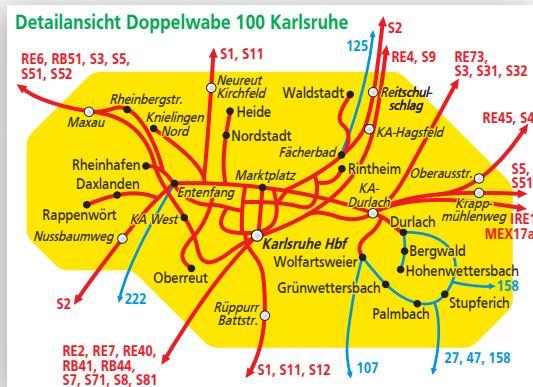

HNV Heilbronner - Hohenloher - Haller Nahverkehr (rosa Wabe)
 Für Fahrten innerhalb dieser Wabe gilt der HNV-Tarif.
 Für Fahrten auf den dargestellten Strecken gilt der KVV-Tarif.

VRN Verkehrsverbund Rhein-Neckar (blaue Waben)
 Waben, die zum Verkehrsverbund Rhein-Neckar (VRN) gehören (560-591). Für Fahrten innerhalb dieser Waben gilt der VRN-Tarif. Für Fahrten in das KVV-Gebiet und aus dem KVV-Gebiet gilt der KVV-Tarif.

Ausnahme
 Für Fahrten zwischen den Waben 540, 550, 555, 557, 565, 575 und 585 und den Waben 580, 581, 588, 590, 591 gilt der VRN-Tarif.

Frankreich (grüner Bereich)
 KVV-Fahrkarten, die bis Wintersdorf (Wabe 361) gelten, berechtigen zur Weiterfahrt bis Soufflenheim/Seltz.

VPE Verkehrsverbund Pforzheim-Enzkreis (grauer Bereich)
 Für Fahrten innerhalb dieses Gebietes gilt der VPE-Tarif.
 Für Fahrten in das KVV-Gebiet und aus dem KVV-Gebiet werden KVV-Netzzeitkarten auf den dargestellten Strecken anerkannt.

Nationalpark Schwarzwald (violett schraffierter Bereich)
 Fahrkarten aus dem KVV-Gebiet in die Nationalparkkulisse - ausgenommen Fahrkarten bis Schwaneben oder Dr. Fecht Waldheim - gelten auf den dargestellten Strecken am Gültigkeitstag als Tagesticket.