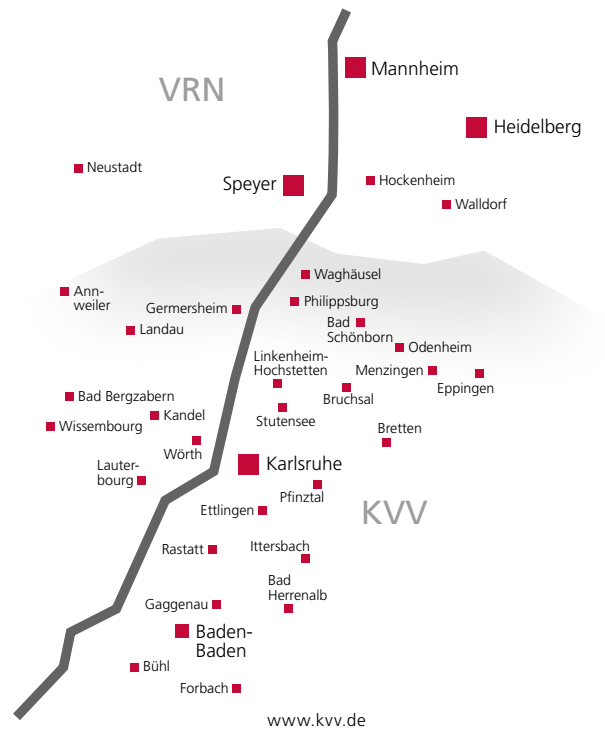

! Sonderregelung: Für Einwohner der Gemeinden Ubstadt-Weiher und Graben-Neudorf gelten Sonderregelungen beim Kauf des „AboPlus KVV/VRN“. Bitte informieren Sie sich unter www.kvv.de/fahrkarten/fahrkarten-preise über die ergänzende Sonderregelung.

Übergangstarif VRN

Die KVV/VRN Kombinationen:

Einige Beispielkombinationen:

- KVV KombiCard mit der VRN Jahreskarte Jedermann (persönlich/übertragbar) oder dem VRN RheinNeckar-Ticket
- KVV AboFix mit der VRN Jahreskarte Jedermann (persönlich/übertragbar) oder dem VRN RheinNeckar-Ticket
- KVV Jahreskarte (übertragbar) mit der VRN Jahreskarte Jedermann (persönlich/übertragbar) oder dem VRN RheinNeckar-Ticket
- KVV Karte ab 65 mit der VRN Karte ab 60
- KVV ScoolCard mit dem VRN MAXX-Ticket ¹⁾ oder dem VRN SuperMAXX-Ticket

¹⁾ nur Selbstzahler

Für die einzelnen Abonnements gelten die Beförderungsbedingungen und Tarifbestimmungen des jeweiligen Verbundes und ergänzend die Tarifbestimmungen für das AboPlus Baden-Württemberg (siehe www.bahn.de/aboplus-badenwuerttemberg)

www.kvv.de