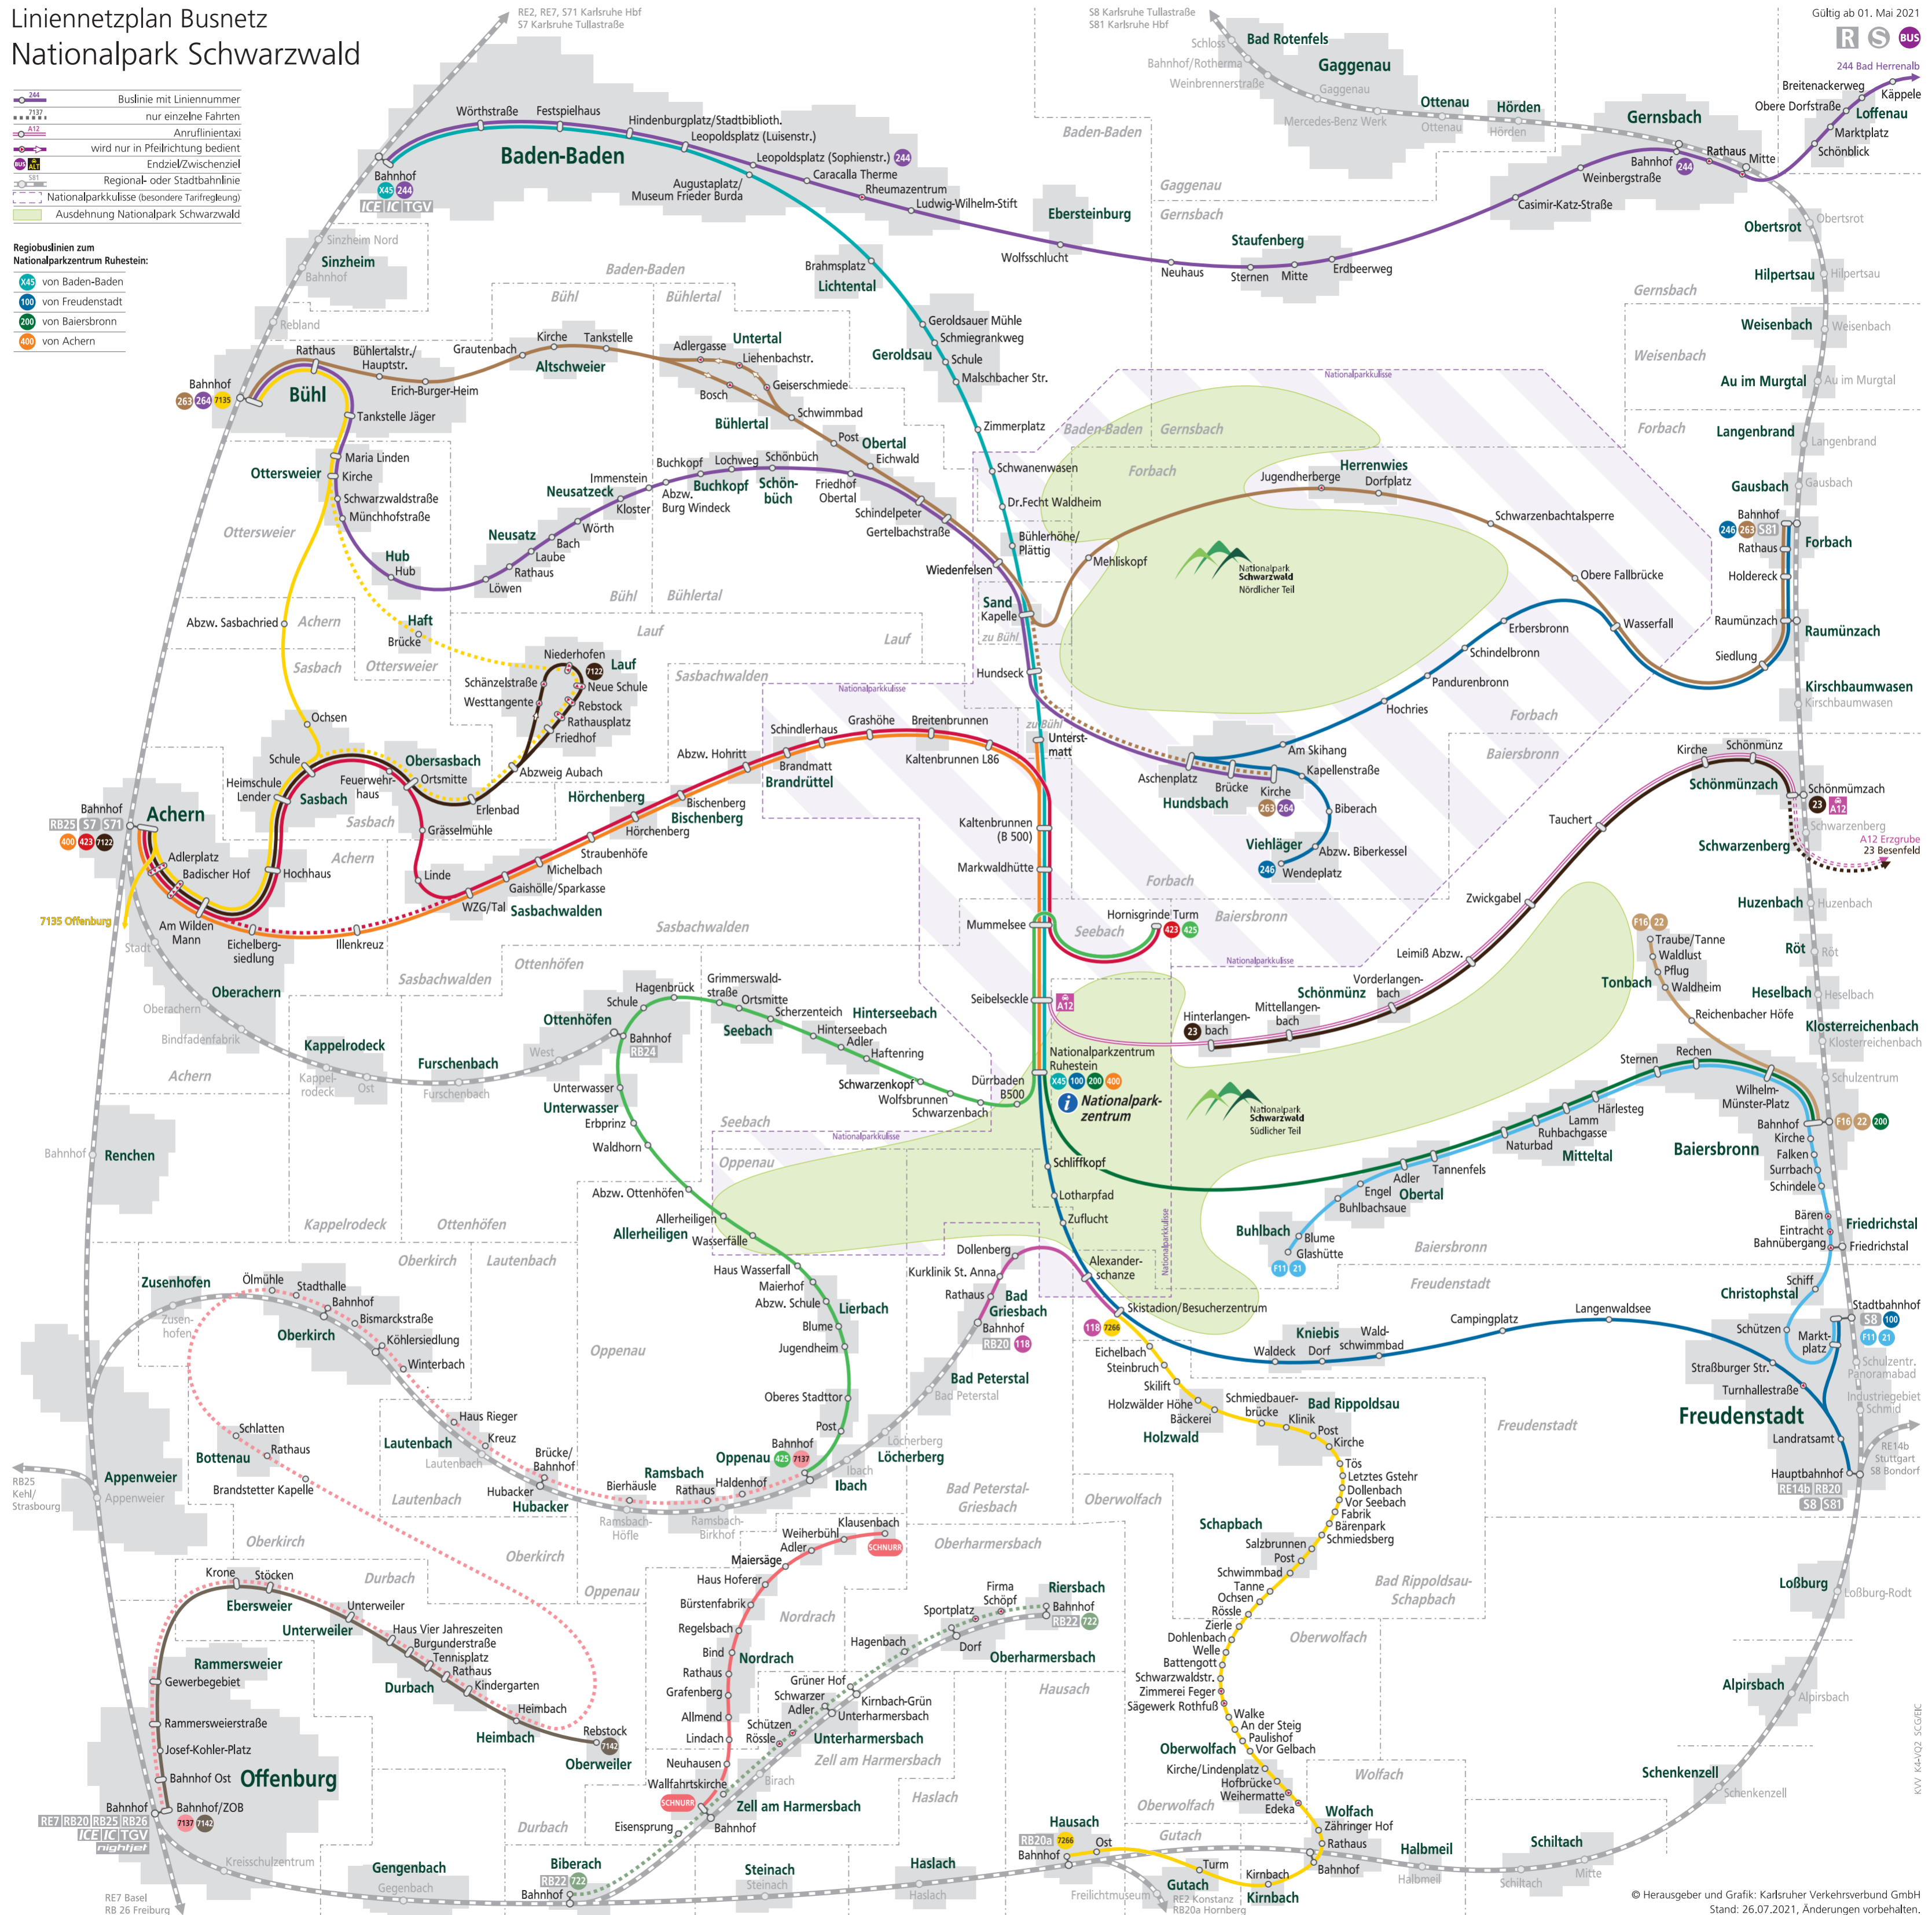

Linienetzplan Busnetz Nationalpark Schwarzwald

- Buslinie mit Liniennummer
- nur einzelne Fahrten
- Anrufintaxi
- wird nur in Pfeilrichtung bedient
- Endziel/Zwischenziel
- Regional- oder Stadtbahnlinie
- Nationalparkkategorie (besondere Tarifregelung)
- Ausdehnung Nationalpark Schwarzwald

- Regiobuslinien zum Nationalparkzentrum Ruhestein:
- X45 von Baden-Baden
 - 100 von Freudenstadt
 - 200 von Baiersbronn
 - 400 von Achern

Gültig ab 01. Mai 2021