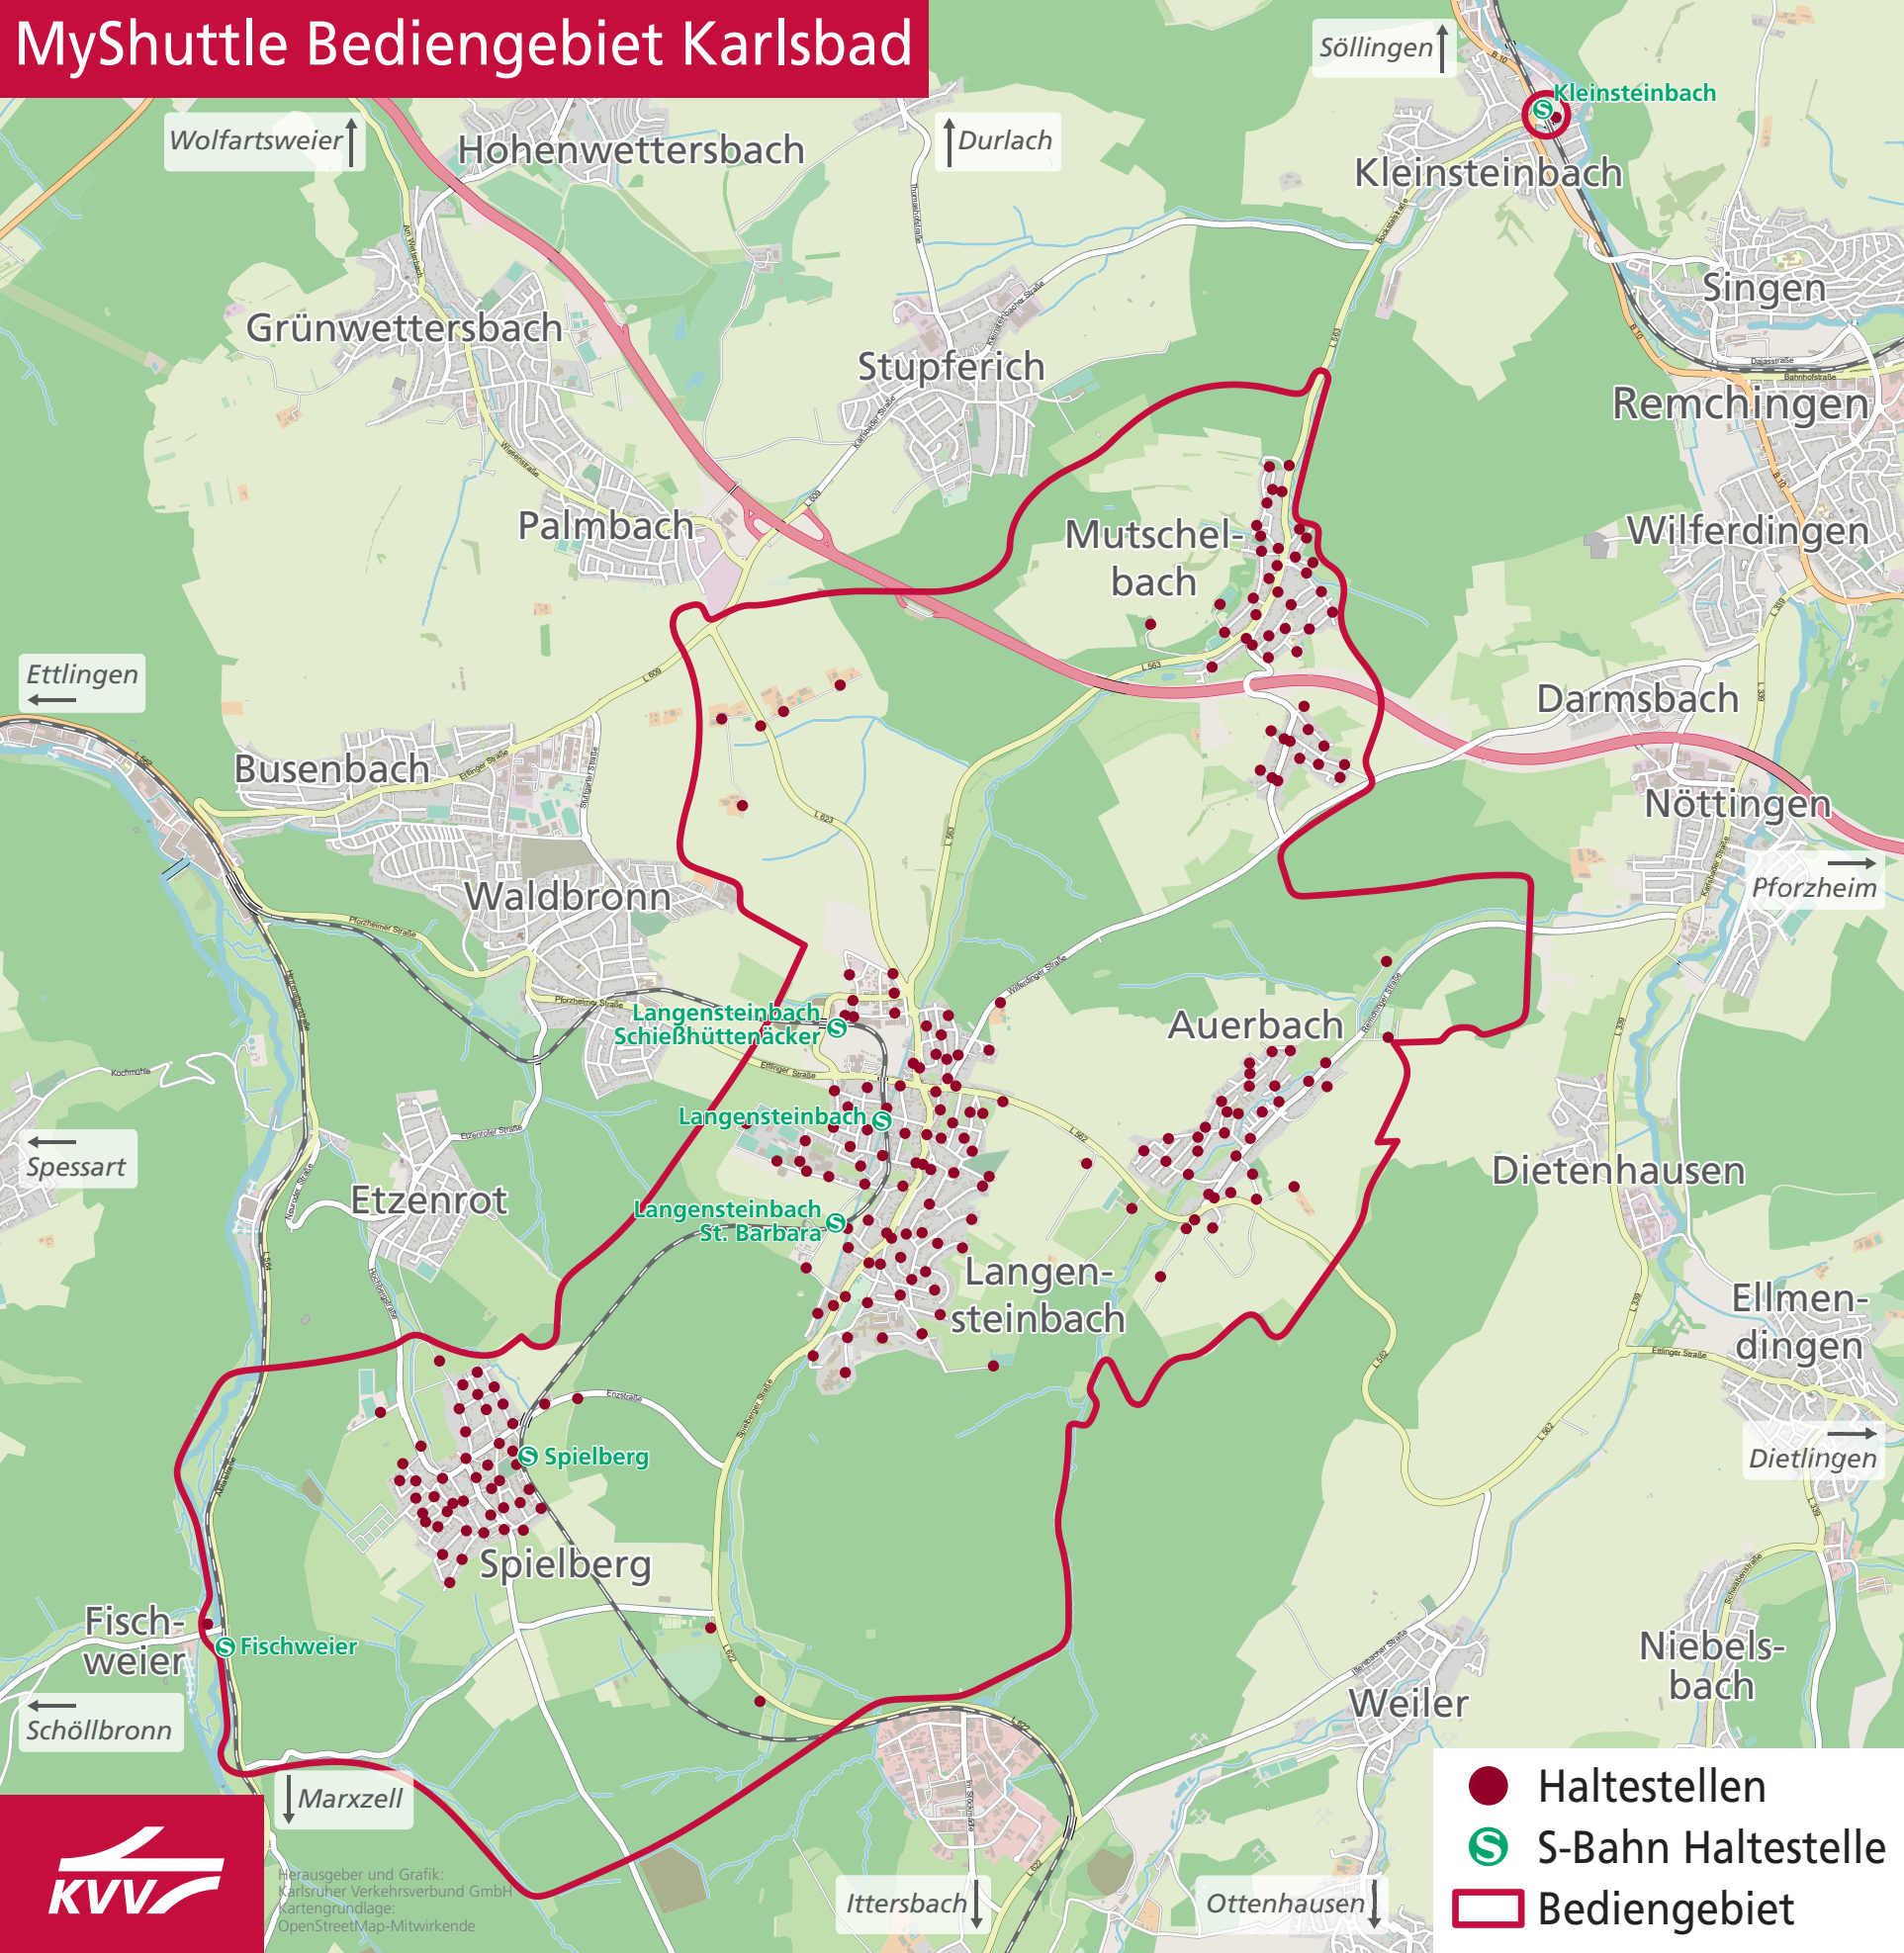

MyShuttle Bediengebiet Karlsbad

- Haltestellen
- Ⓢ S-Bahn Haltestelle
- ▭ Bediengebiet

Herausgeber und Grafik:
Karlsruher Verkehrsverbund GmbH
Kartengrundlage:
OpenStreetMap-Mitwirkende

MyShuttle Bediengebiet Karlsbad

Ausschnitt Langensteinbach und Auerbach

- Haltestellen
- Ⓢ S-Bahn Haltestelle
- ▭ Bediengebiet

Herausgeber und Grafik:
Karlsruher Verkehrsverbund GmbH
Kartengrundlage:
OpenStreetMap-Mitwirkende

MyShuttle Bediengebiet Karlsbad

Ausschnitt Spielberg und Fischweier

Herausgeber und Grafik:
Karlsruher Verkehrsverbund GmbH
Kartengrundlage:
OpenStreetMap-Mitwirkende

-  Haltestellen
-  S-Bahn Haltestelle
-  Bediengebiet

MyShuttle Bediengebiet Karlsbad

Ausschnitt Mutschelbach und Aussiedlerhöfe

Kleinsteinbach
! MyShuttle-Fahrten bislab Kleinsteinbach Bahnhof möglich !

- Haltestellen
- Ⓢ S-Bahn Haltestelle
- ▭ Bediengebiet

Verkehrs- und Güterverkehrsverbund gmbh
Karlsbad
OpenStreetMap gGmbH