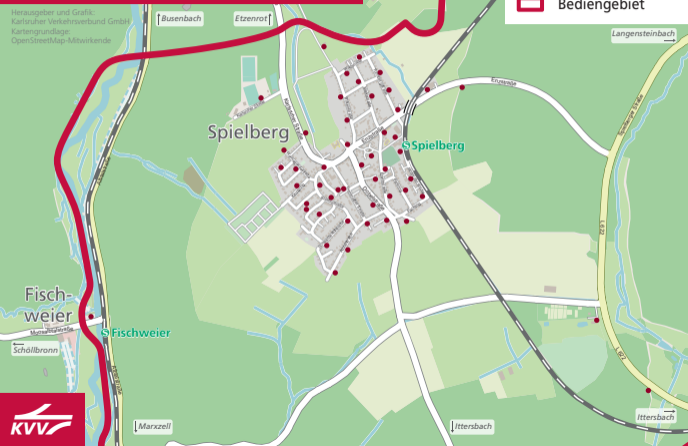

MyShuttle Bediengebiet Karlsbad

- Haltestellen
- Ⓢ S-Bahn Haltestelle
- ▭ Bediengebiet

Herausgeber und Grafik:
Karlsruher Verkehrsverbund GmbH
Kartengrundlage:
OpenStreetMap-Mitwirkende

MyShuttle Bediengebiet Karlsbad

Ausschnitt Langensteinbach und Auerbach

- Haltestellen
- Ⓢ S-Bahn Haltestelle
- ▭ Bediengebiet

Herausgeber und Grafik:
Karlsruher Verkehrsverbund GmbH
Kartengrundlage:
OpenStreetMap-Mitwirkende

MyShuttle Bediengebiet Karlsbad

Ausschnitt Spielberg und Fischweier

Herausgeber und Grafik:
Karlsruher Verkehrsverbund GmbH
Kartengrundlage:
OpenStreetMap-Mitwirkende

-  Haltestellen
-  S-Bahn Haltestelle
-  Bediengebiet

MyShuttle Bediengebiet Karlsbad

Ausschnitt Mutschelbach und Aussiedlerhöfe

Kleinsteinbach
! MyShuttle-Fahrten bislab Kleinsteinbach Bahnhof möglich !

- Haltestellen
- Ⓢ S-Bahn Haltestelle
- ▭ Bediengebiet

Verkehrs- und Güterverkehrsverbund gmbh
Karlsbad
OpenStreetMap gGmbH