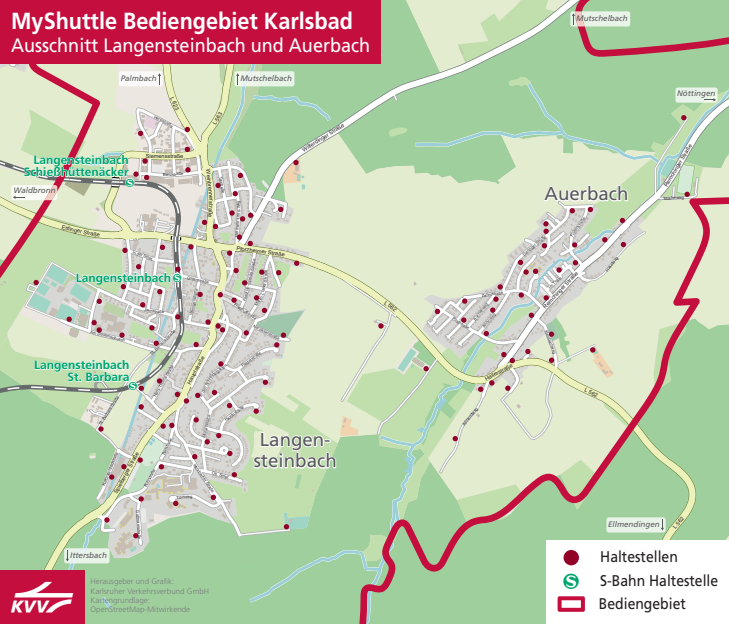

MyShuttle Bediengebiet Karlsbad

- Haltestellen
- Ⓢ S-Bahn Haltestelle
- ▭ Bediengebiet

Herausgeber und Grafik:
Karlsruher Verkehrsverbund GmbH
Kartengrundlage:
OpenStreetMap-Mitwirkende

MyShuttle Bediengebiet Karlsbad

Ausschnitt Langensteinbach und Auerbach

- Haltestellen
- Ⓢ S-Bahn Haltestelle
- ▭ Bediengebiet

Herausgeber und Grafik:
Karlsruher Verkehrsverbund GmbH
Kartengrundlage:
OpenStreetMap-Mitwirkende

MyShuttle Bediengebiet Karlsbad

Ausschnitt Spielberg und Fischweier

Herausgeber und Grafik:
Karlsruher Verkehrsverbund GmbH
Kartengrundlage:
OpenStreetMap-Mitwirkende

-  Haltestellen
-  S-Bahn Haltestelle
-  Bediengebiet

MyShuttle Bediengebiet Karlsbad

Ausschnitt Mutschelbach und Aussiedlerhöfe

Kleinsteinbach
! MyShuttle-Fahrten bislab Kleinsteinbach Bahnhof möglich !

- Haltestellen
- Ⓢ S-Bahn Haltestelle
- ▭ Bediengebiet

Verkehrs- und Güterverkehrsverbund gmbh
Karlsbad
OpenStreetMap gGmbH