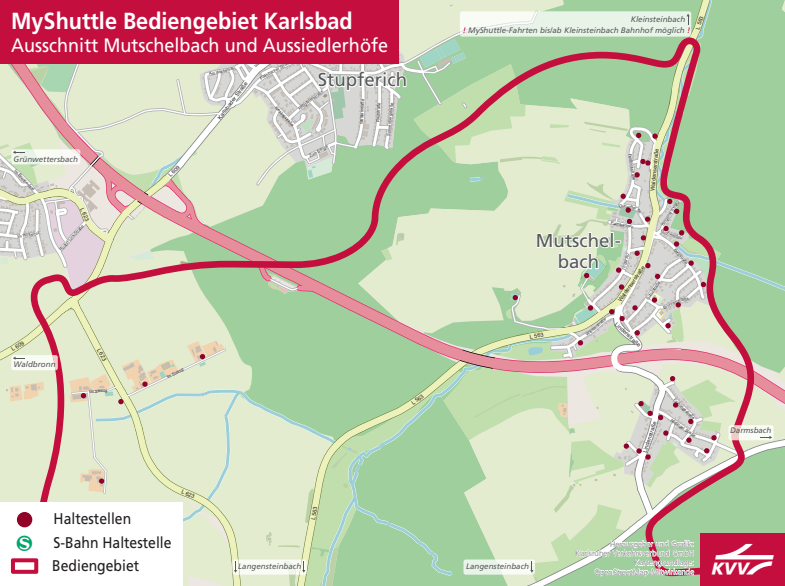

MyShuttle Bediengebiet Karlsbad

- Haltestellen
- Ⓢ S-Bahn Haltestelle
- ▭ Bediengebiet

Herausgeber und Grafik:
Karlsruher Verkehrsverbund GmbH
Kartengrundlage:
OpenStreetMap-Mitwirkende

MyShuttle Bediengebiet Karlsbad

Ausschnitt Langensteinbach und Auerbach

- Haltestellen
- Ⓢ S-Bahn Haltestelle
- ▭ Bediengebiet

Herausgeber und Grafik:
Karlsruher Verkehrsverbund GmbH
Kartengrundlage:
OpenStreetMap-Mitwirkende

MyShuttle Bediengebiet Karlsbad

Ausschnitt Spielberg und Fischweier

Herausgeber und Grafik:
Karlsruher Verkehrsverbund GmbH
Kartengrundlage:
OpenStreetMap-Mitwirkende

-  Haltestellen
-  S-Bahn Haltestelle
-  Bediengebiet

MyShuttle Bediengebiet Karlsbad

Ausschnitt Mutschelbach und Aussiedlerhöfe

Kleinsteinbach
! MyShuttle-Fahrten bislab Kleinsteinbach Bahnhof möglich !

- Haltestellen
- Ⓢ S-Bahn Haltestelle
- ▭ Bediengebiet

Verkehrs- und Güterverkehrsverbund gmbh
Karlsbad
OpenStreetMap gGmbH