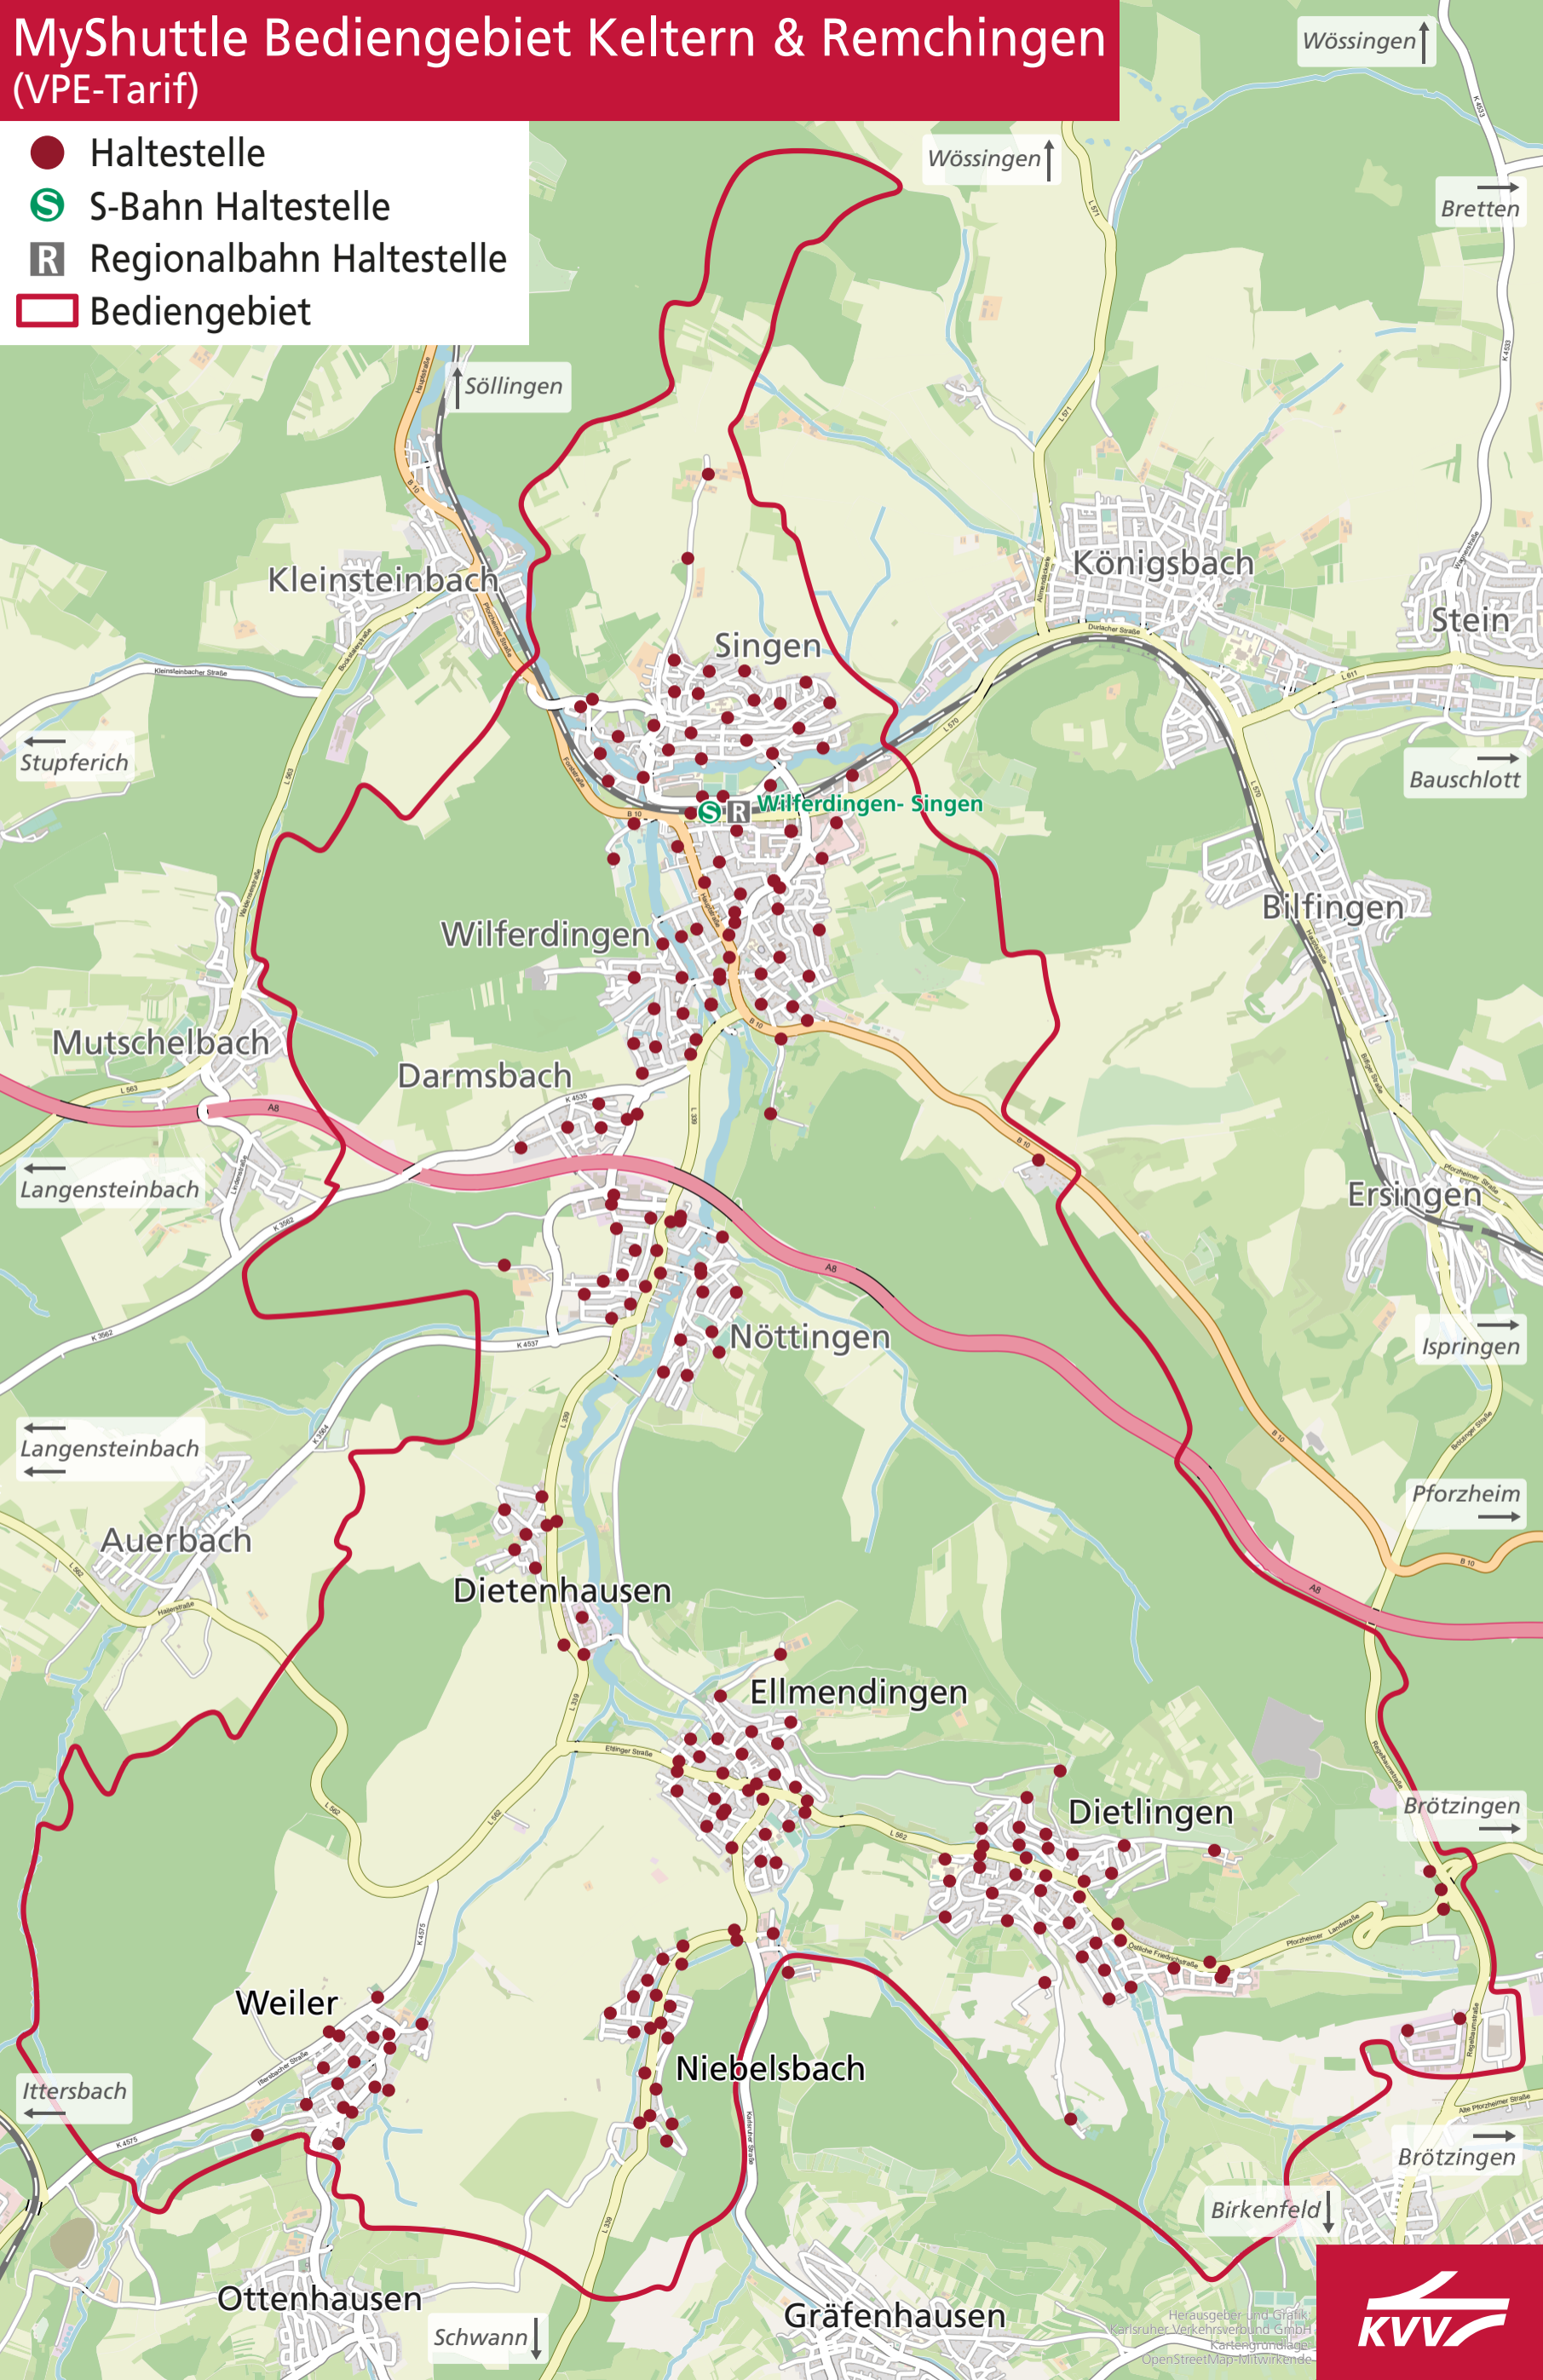

MyShuttle Bediengebiet Keltern & Remchingen (VPE-Tarif)

- Haltestelle
- Ⓢ S-Bahn Haltestelle
- Ⓡ Regionalbahn Haltestelle
- ▭ Bediengebiet

MyShuttle Bediengebiet Kelttern & Remchingen

Ausschnitt Remchingen (VPE-Tarif)

- Haltestelle
- S S-Bahn Haltestelle
- R Regionalbahn Haltestelle
- Bediengebiet

MyShuttle Bediengebiet
 Kelttern & Remchingen
 VPE-Tarif

Dietschhausen L 239 Ellmendingen

● Haltestelle
▭ Bediengebiet

MyShuttle Bediengebiet Keltern & Remchingen

Ausschnitt Keltern (VPE-Tarif)