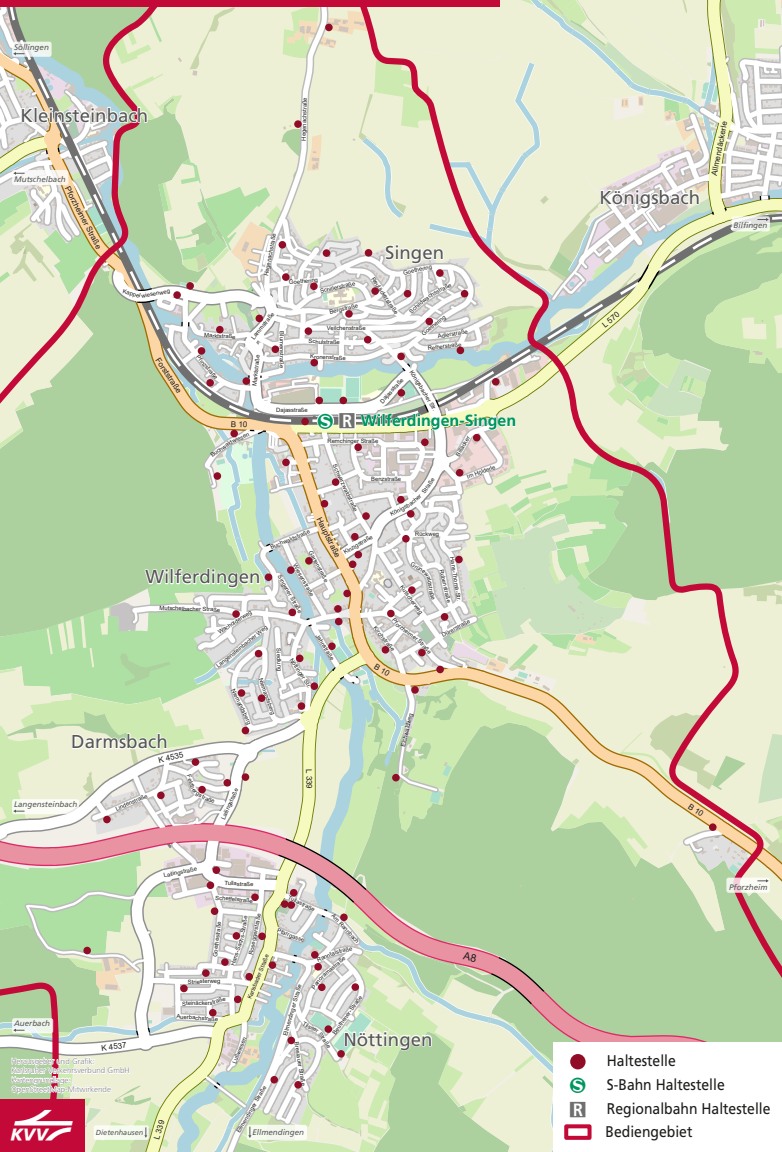

MyShuttle Bediengebiet Keltern & Remchingen (VPE-Tarif)

- Haltestelle
- Ⓢ S-Bahn Haltestelle
- Ⓡ Regionalbahn Haltestelle
- ▭ Bediengebiet

MyShuttle Bediengebiet Kelttern & Remchingen

Ausschnitt Remchingen (VPE-Tarif)

- Haltestelle
- S S-Bahn Haltestelle
- R Regionalbahn Haltestelle
- Bediengebiet

MyShuttle Bediengebiet
 Kelttern & Remchingen
 VPE-Tarif

Dietschhausen L 239 Ellmendingen

● Haltestelle
▭ Bediengebiet

MyShuttle Bediengebiet Keltern & Remchingen

Ausschnitt Keltern (VPE-Tarif)