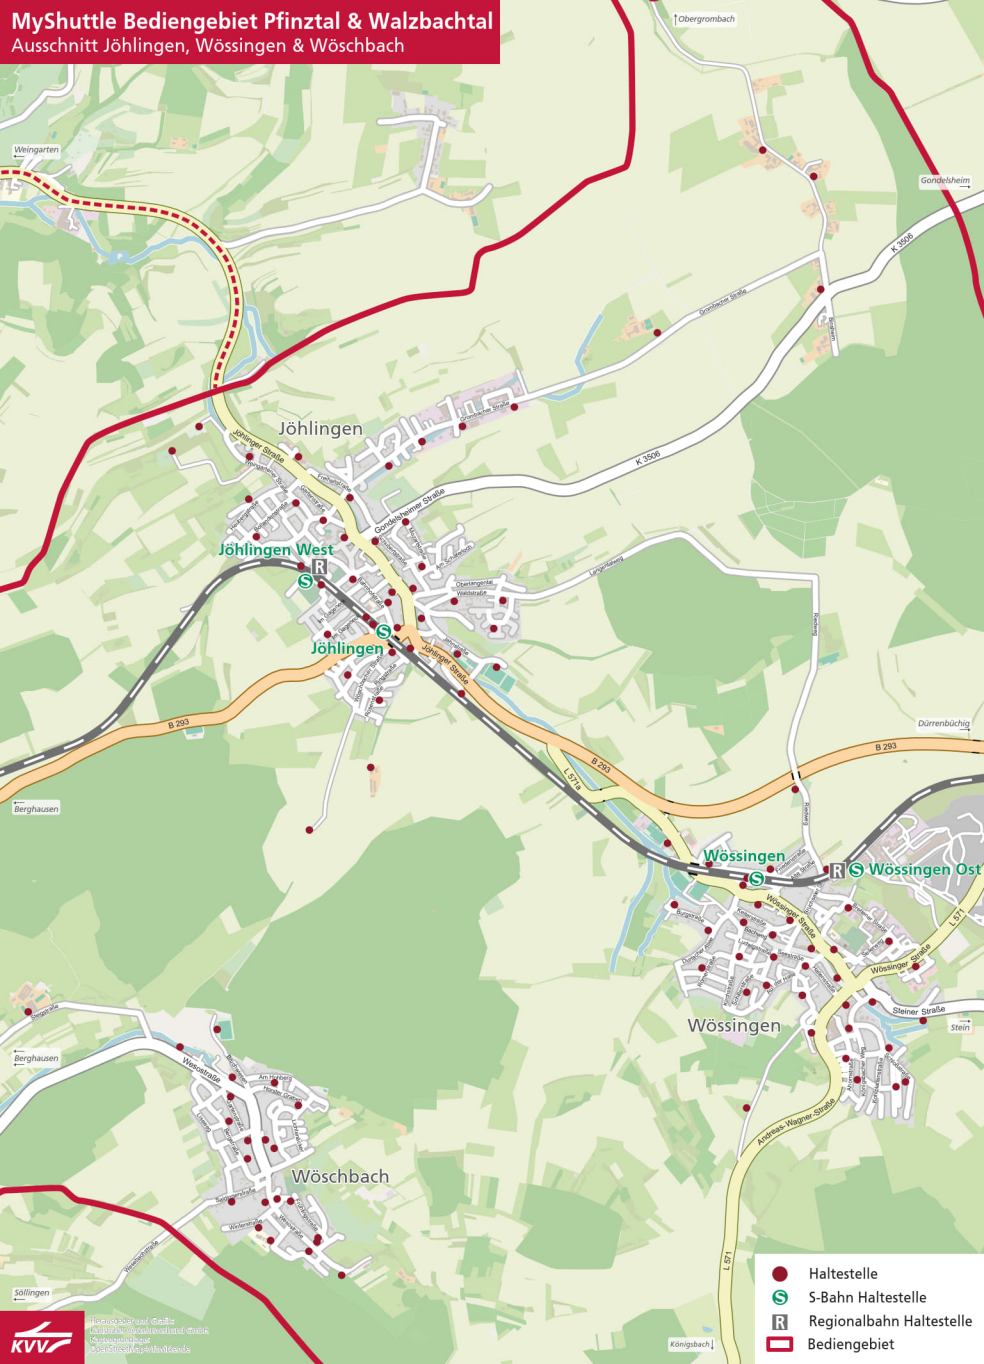

# MyShuttle Bediengebiet Pfinztal & Walzbachtal

Herausgeber und Grafik:  
Karlsruher Verkehrsverbund GmbH  
Kartengrundlage:  
OpenStreetMap-Mitwirkende

# MyShuttle Bediengebiet Pfinztal & Walzbachtal

## Ausschnitt Jöhlingen, Wössingen & Wöschbach

- Haltestelle
- S S-Bahn Haltestelle
- R Regionalbahn Haltestelle
- Bediengebiet

## Ausschnitt Berghausen

- Haltestelle
- S S-Bahn Haltestelle
- Bediengebiet