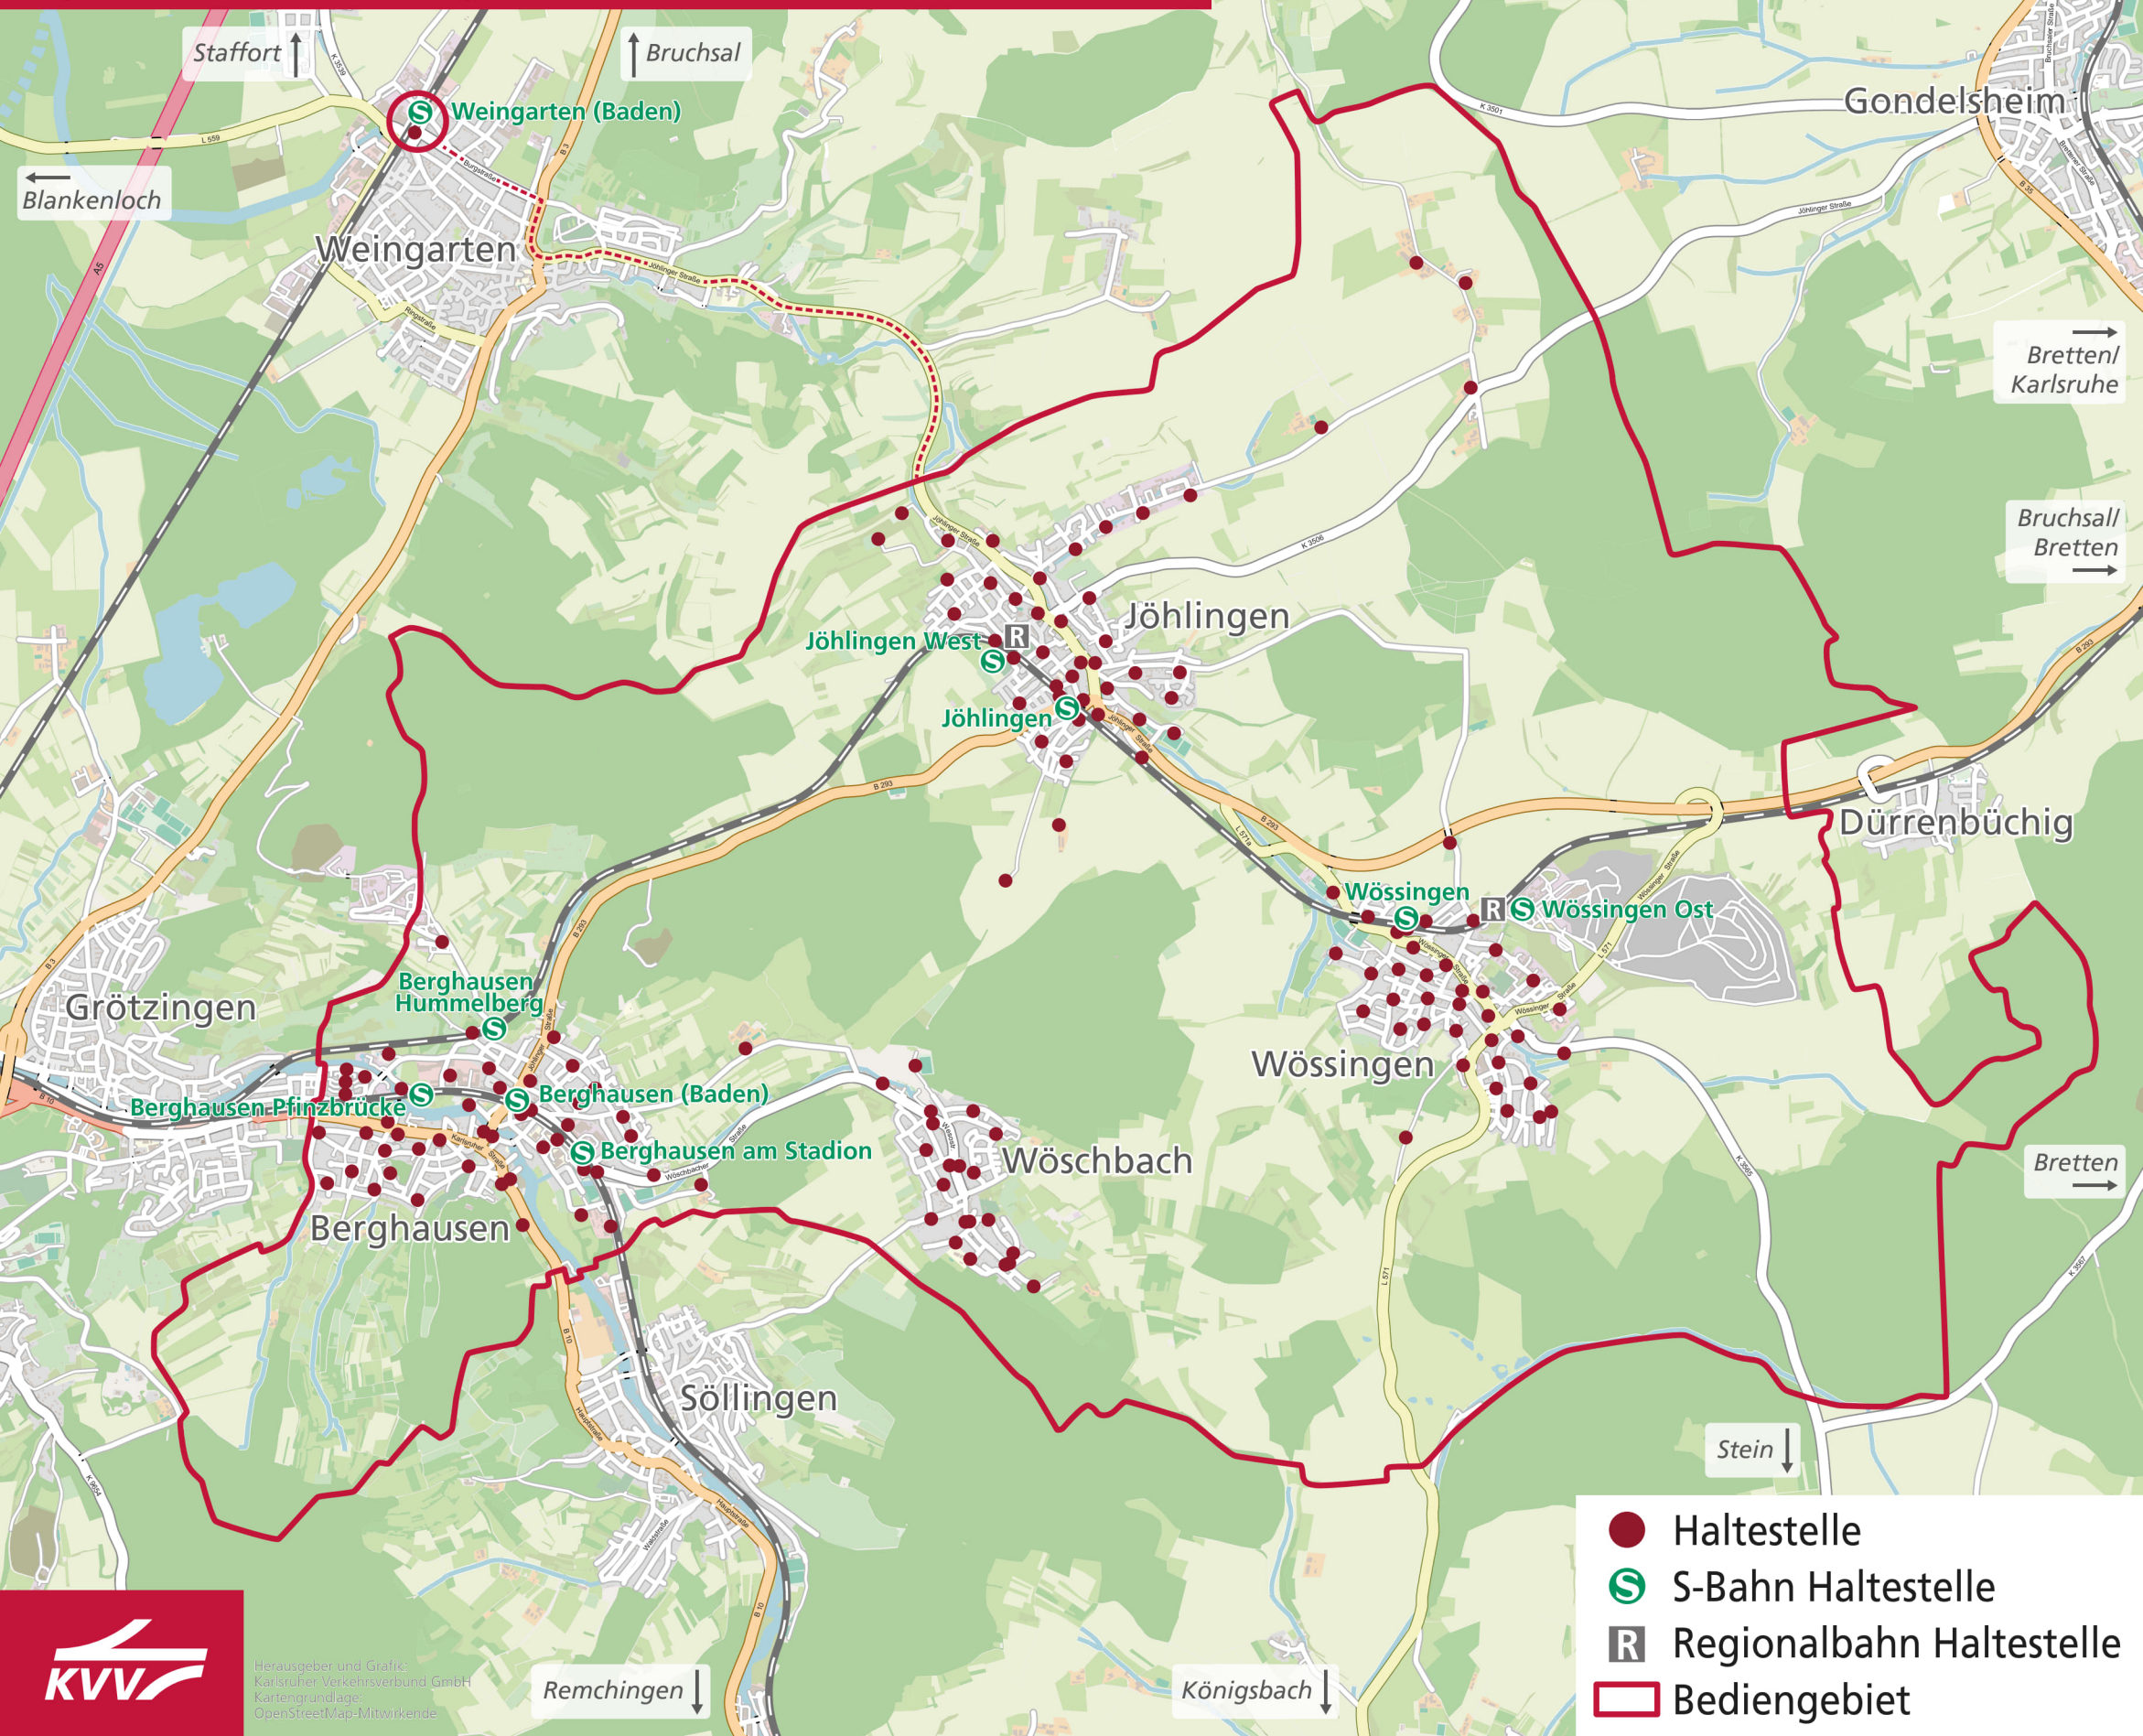

# MyShuttle Bediengebiet Pfinztal & Walzbachtal

Herausgeber und Grafik:  
Karlsruher Verkehrsverbund GmbH  
Kartengrundlage:  
OpenStreetMap-Mitwirkende

# MyShuttle Bediengebiet Pfinztal & Walzbachtal

## Ausschnitt Jöhlingen, Wössingen & Wöschbach

- Haltestelle
- S S-Bahn Haltestelle
- R Regionalbahn Haltestelle
- Bediengebiet

## Ausschnitt Berghausen

- Haltestelle
- S S-Bahn Haltestelle
- Bediengebiet