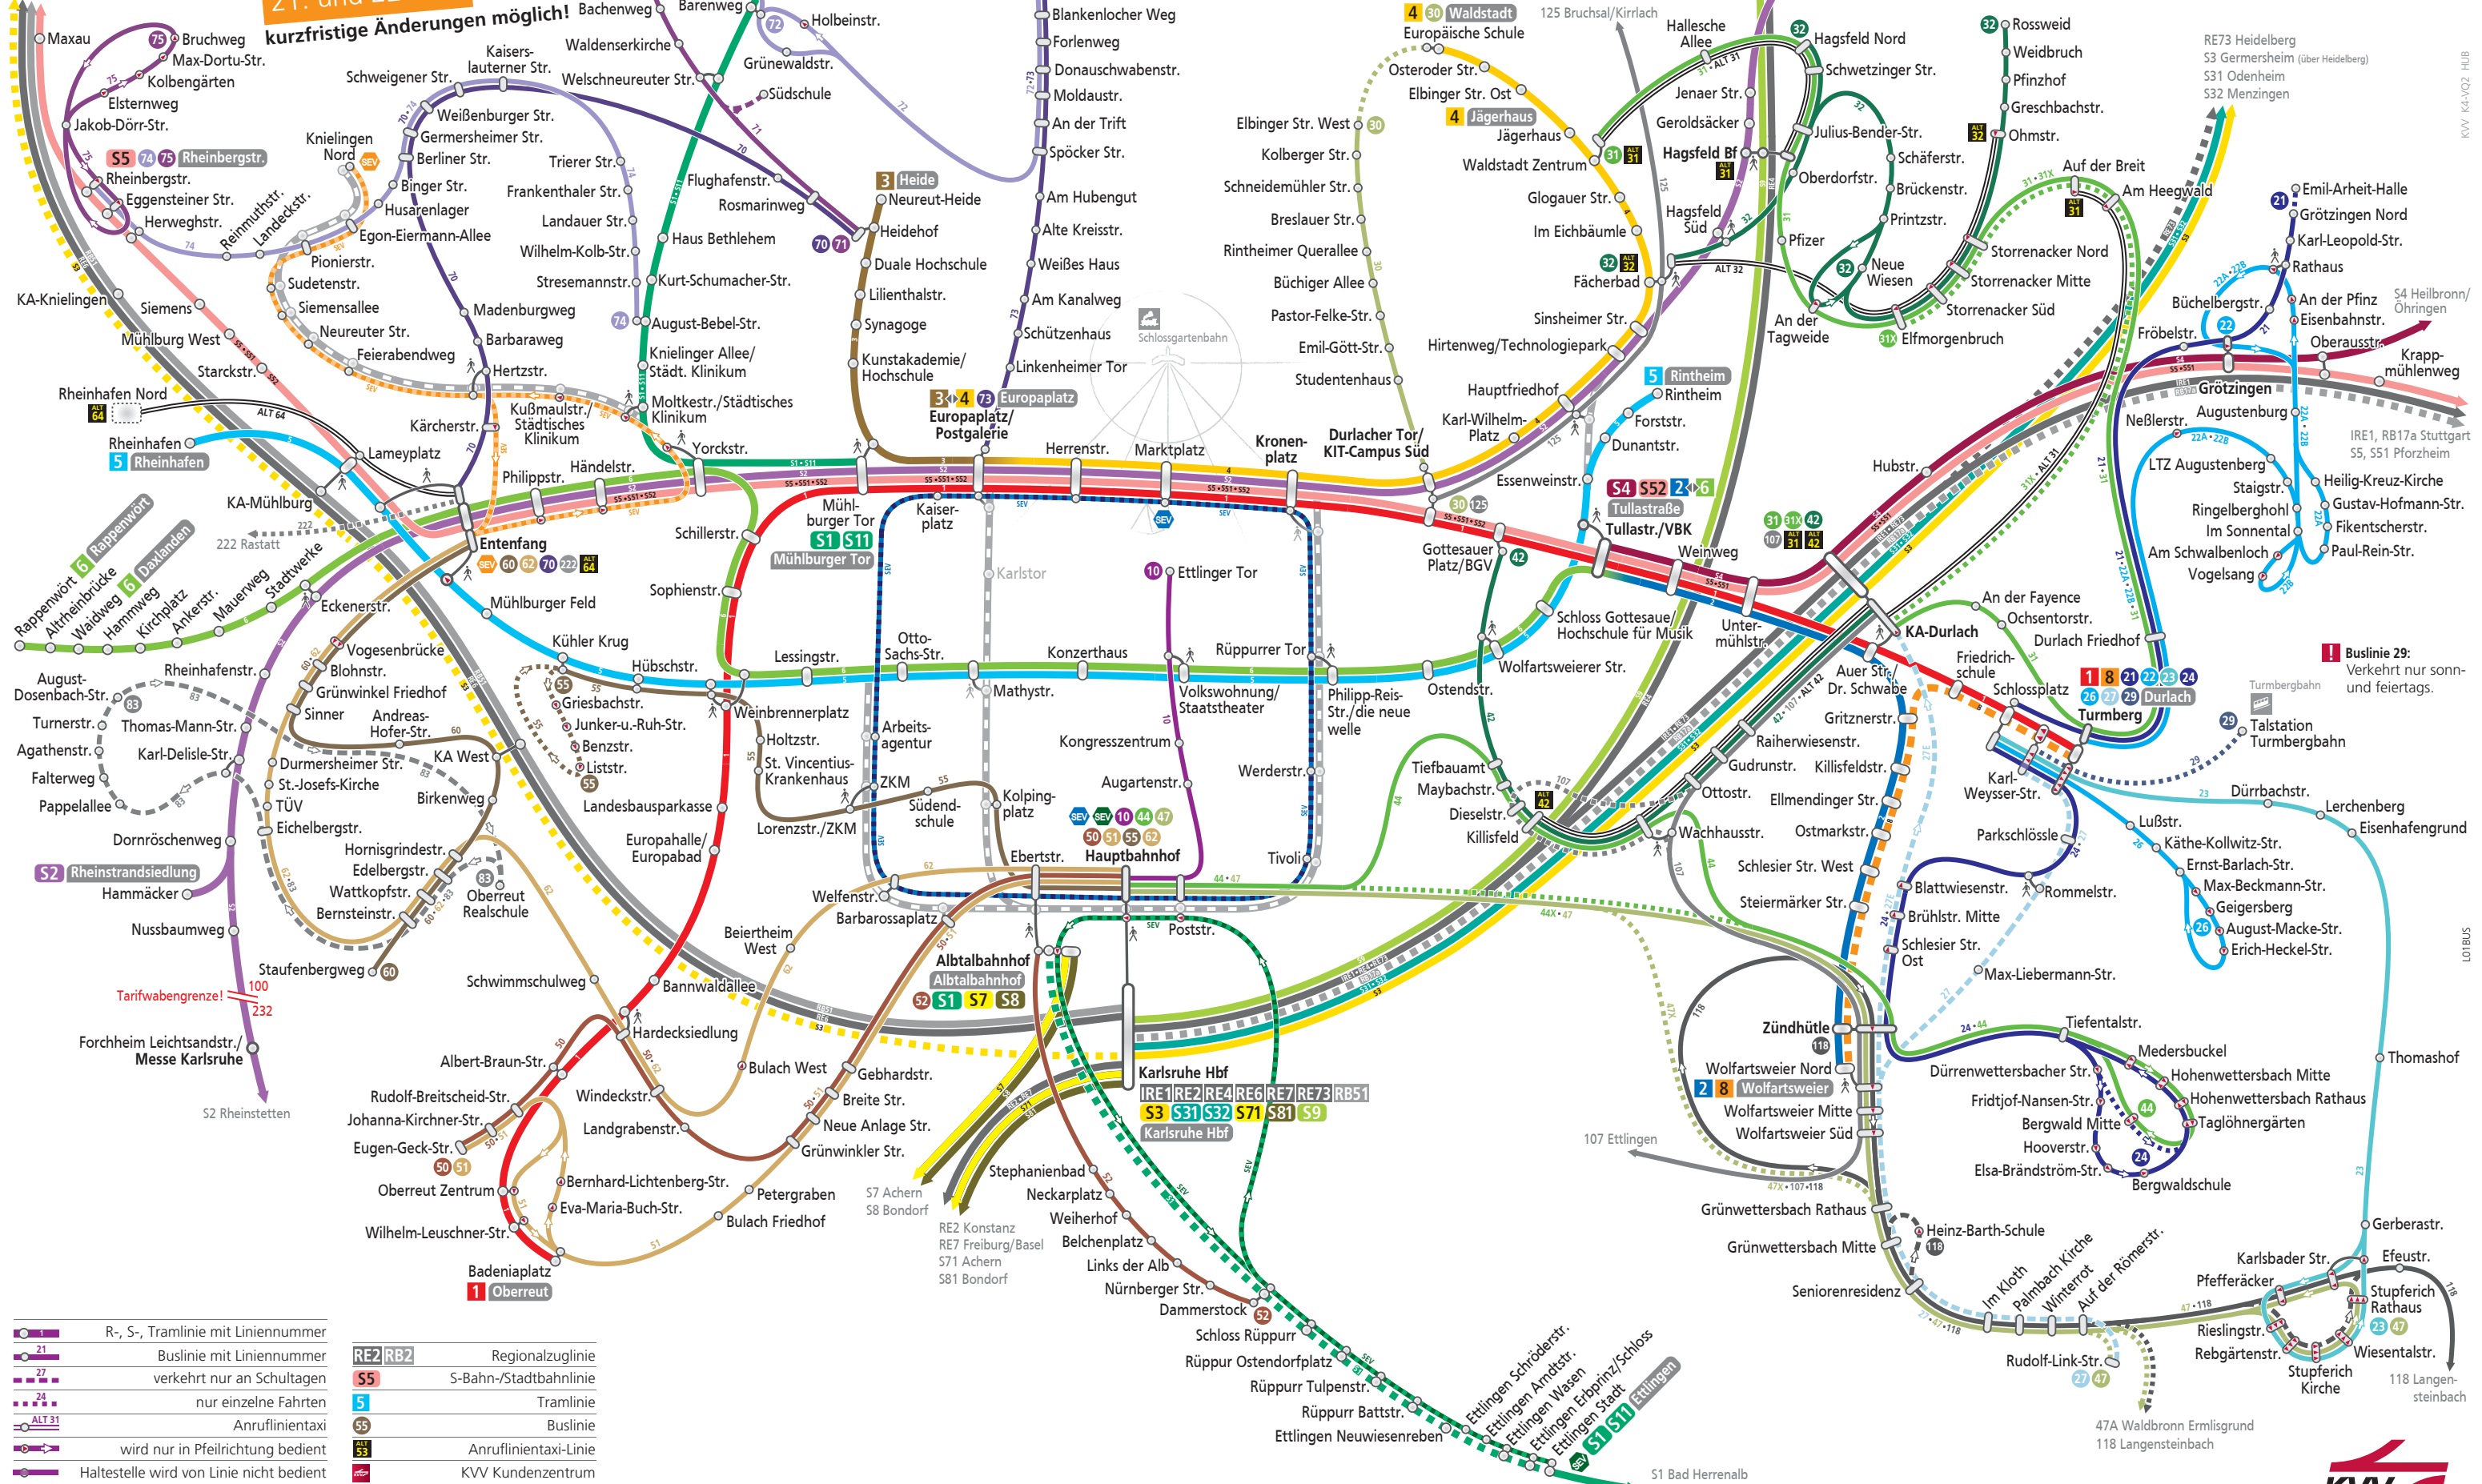

Liniennetzplan Stadt Karlsruhe

Gültig am 21. und 22. Juni 2021

NOTKONZEPT

gültig am
21. und 22. Juni

kurzfristige Änderungen möglich!

RE6 Kaiserslautern
RB51 Neustadt (Weinstr.)
S3, S5 Wörth
S51, S52 Germersheim

	R-, S-, Tramlinie mit Liniennummer
	Buslinie mit Liniennummer
	nur einzelne Fahrten
	Anrufintaxi
	wird nur in Pfeilrichtung bedient
	Haltestelle wird von Linie nicht bedient
	Bedienungsgebiet, keine feste Haltestelle
	Endhaltestelle/-bahnhof

	Regionalzuglinie
	S-Bahn-/Stadtbahnlinie
	Tramlinie
	Buslinie
	Anrufintaxi-Linie
	KVV Kundenzentrum
	Stadtmobil/Flinkster
	KVV.nextbike/Call a Bike