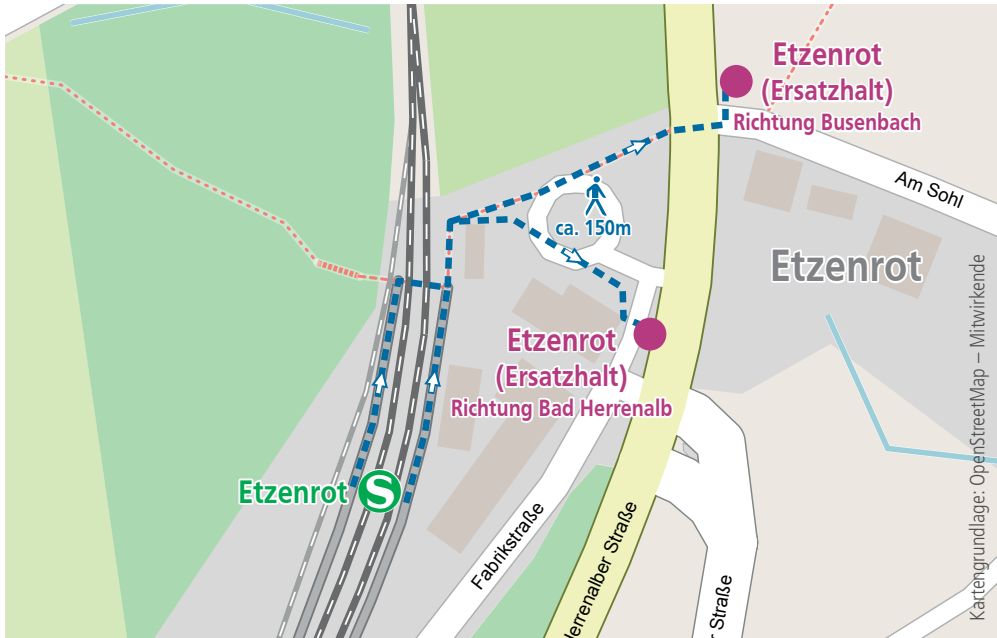

Informationen zur Baumaßnahme

Busse ersetzen Bahnen während der Sommerferien zwischen den Haltestellen Ettlingen Stadt und Bad Herrenalb

Wegen Gleisbaumaßnahmen muss die Strecke zwischen Ettlingen Stadt und Bad Herrenalb von Donnerstag, 30. Juli, 04:00 Uhr, bis Montag, 24. August, 04:00 Uhr, für die AVG-Linie S1 in beide Richtungen vollständig gesperrt werden. Die eigentliche Baumaßnahme beginnt ab Busenbach.

Der Ersatzverkehr fährt wie folgt:

Ettlingen Stadt – Ettlingen Albgauabad – Ettlingen Spinnerei – Busenbach (Ersatzhalt) – Etzenrot (Ersatzhalt) – Fischweier (Ersatzhalt) – Marxzell Bahnhof – Frauenalb-Schielberg (Ersatzhalt) – Bad Herrenalb Steinhäusle (Ersatzhalt) – Bad Herrenalb Bleiche – Bad Herrenalb Post – Bad Herrenalb Bahnhof (auch umgekehrt).

Bus- und Ersatzhaltestelle „Albgauabad“ für die Haltestelle Albgauabad

Ersatzhaltestelle „Spinnerei“ für die Haltestelle Spinnerei

Fußwegepläne für die Ersatzhaltestellen

Ersatzhaltestellen „Busenbach“ für die Haltestelle Busenbach

Ersatzhaltestellen „Fischweier“ für die Haltestelle Fischweier

Ersatzhaltestellen „Etzenrot“ für die Haltestelle Etzenrot

Bushaltestellen „Marzell Bahnhof“ für die Haltestelle Marzell

Fußwegepläne für die Ersatzhaltestellen