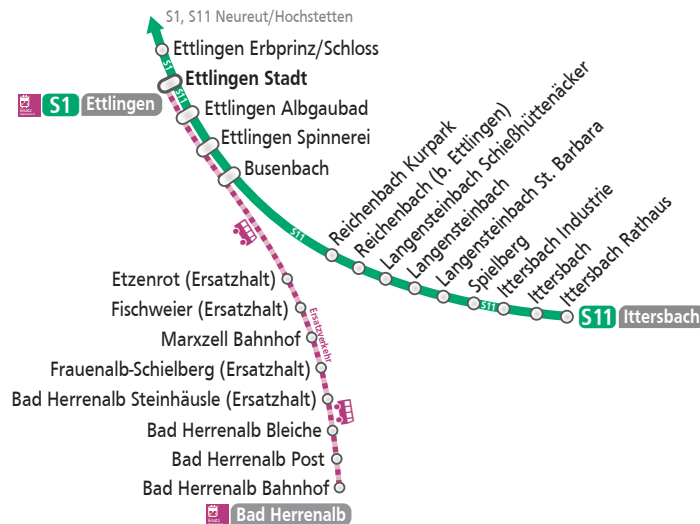

Ersatzhaltestellen „Busenbach“ für die Haltestelle Busenbach

Der Ersatzverkehr fährt wie folgt:

Ettlingen Stadt – Ettlingen Albgauabad – Ettlingen Spinnerei – Busenbach (Ersatzhalt) – Etzenrot (Ersatzhalt) – Fischweier (Ersatzhalt) – Marxzell Bahnhof – Frauenalb-Schielberg (Ersatzhalt) – Bad Herrenalb Steinhäusle (Ersatzhalt) – Bad Herrenalb Bleiche – Bad Herrenalb Post – Bad Herrenalb Bahnhof (auch umgekehrt).

Fahrgäste aus Richtung Karlsruhe werden gebeten, an der Haltestelle Ettlingen Stadt in den Ersatzverkehr umzusteigen. Fahrgäste mit Endziel Albgauabad können den Zug bis Albgauabad nutzen. **Bei der AVG-Linie S11 gibt es keine Änderungen, diese verkehrt regulär von und nach Ittersbach.**

Bitte beachten Sie, dass nicht in allen Bussen des Ersatzverkehrs ein Fahrkartenverkauf möglich ist. Fahrgäste werden gebeten, im Vorfeld eine Fahrkarte am Automaten zu lösen oder die Fahrkarten-Apps zu nutzen.

Fahrkarten-App:

► DB Navigator

Fahrkarten-Apps für das KVV-Gebiet:

- KVV.mobil
- KVV.ticket

Die geänderten Fahrpläne sind in den elektronischen Auskunftsmedien unter www.avg.info oder www.bahn.de hinterlegt.

In den Bussen des Ersatzverkehrs ist die Mitnahme von Fahrrädern grundsätzlich ausgeschlossen.

Vielen Dank für Ihr Verständnis!