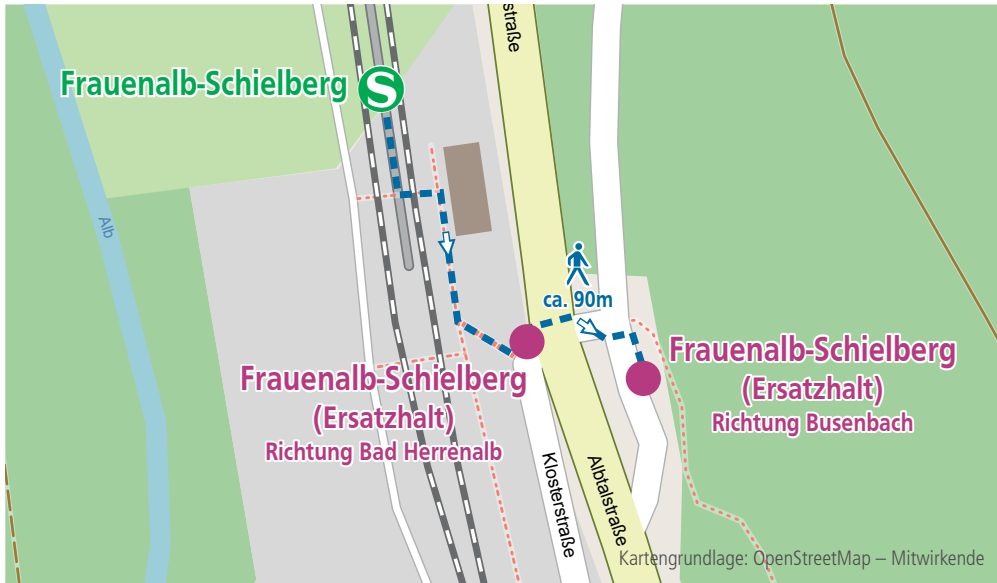

Fußwegepläne für die Ersatzhaltestellen

Ersatzhaltestellen „Frauenalb-Schielberg“ für die Haltestelle Frauenalb-Schielberg