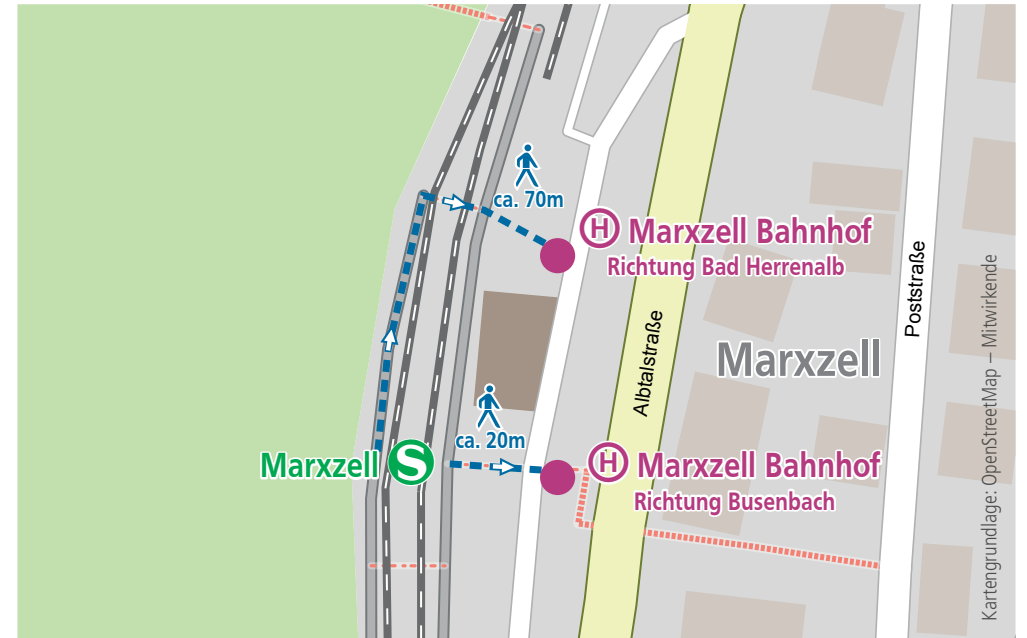

Informationen zur Baumaßnahme

Busse ersetzen Bahnen während der Sommerferien zwischen den Haltestellen Ettlingen Stadt und Bad Herrenalb

Wegen Gleisbaumaßnahmen muss die Strecke zwischen Ettlingen Stadt und Bad Herrenalb von Donnerstag, 30. Juli, 04:00 Uhr, bis Montag, 24. August, 04:00 Uhr, für die AVG-Linie S1 in beide Richtungen vollständig gesperrt werden. Die eigentliche Baumaßnahme beginnt ab Busenbach.

Der Ersatzverkehr fährt wie folgt:

Ettlingen Stadt – Ettlingen Albgauabad – Ettlingen Spinnerei – Busenbach (Ersatzhalt) – Etzenrot (Ersatzhalt) – Fischweier (Ersatzhalt) – Marxzell Bahnhof – Frauenalb-Schielberg (Ersatzhalt) – Bad Herrenalb Steinhäusle (Ersatzhalt) – Bad Herrenalb Bleiche – Bad Herrenalb Post – Bad Herrenalb Bahnhof (auch umgekehrt).

Bus- und Ersatzhaltestelle „Albgauabad“ für die Haltestelle Albgauabad

Ersatzhaltestelle „Spinnerei“ für die Haltestelle Spinnerei

Fußwegepläne für die Ersatzhaltestellen

Ersatzhaltestellen „Busenbach“ für die Haltestelle Busenbach

Ersatzhaltestellen „Fischweier“ für die Haltestelle Fischweier

Ersatzhaltestellen „Etzenrot“ für die Haltestelle Etzenrot

Bushaltestellen „Marzell Bahnhof“ für die Haltestelle Marzell

Fußwegepläne für die Ersatzhaltestellen