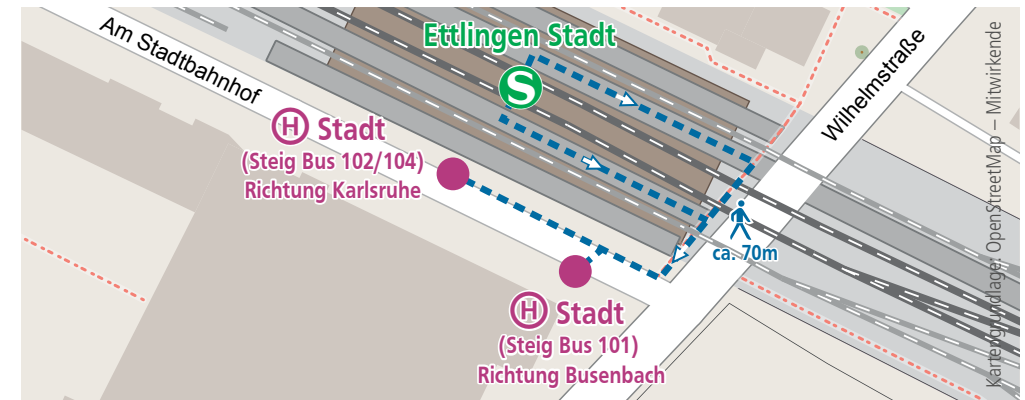

Fußwegepläne für die Ersatzhaltestellen

Bushaltestellen „Stadt“ für die Haltestelle Ettlingen Stadt

Bus- und Ersatzhaltestelle „Albgauabad“ für die Haltestelle Albgauabad