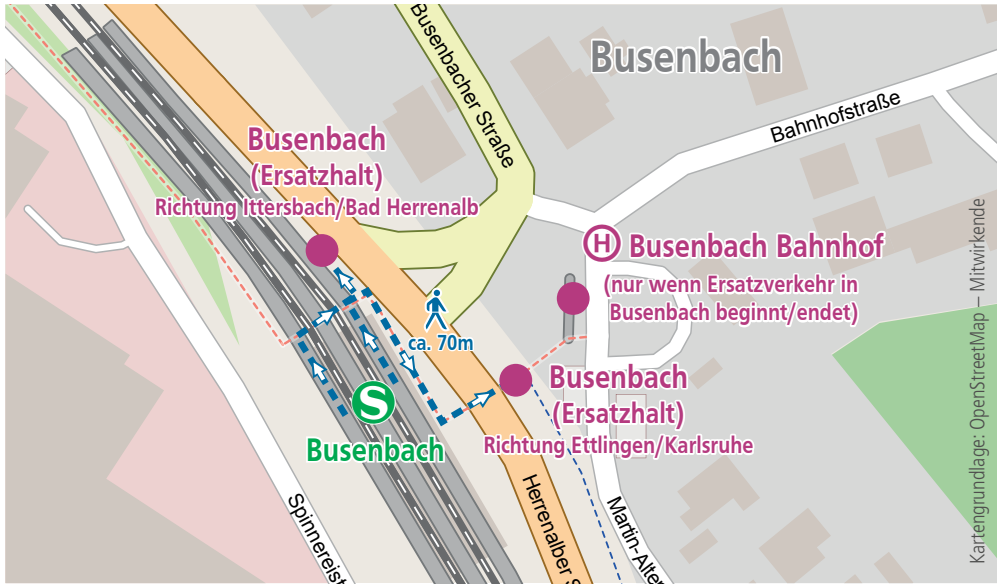

Informationen zur Baumaßnahme

Busse ersetzen Bahnen während der Sommerferien zwischen den Haltestellen Ettlingen Stadt und Bad Herrenalb

Wegen Gleisbaumaßnahmen muss die Strecke zwischen Ettlingen Stadt und Bad Herrenalb von Donnerstag, 30. Juli, 04:00 Uhr, bis Montag, 24. August, 04:00 Uhr, für die AVG-Linie S1 in beide Richtungen vollständig gesperrt werden. Die eigentliche Baumaßnahme beginnt ab Busenbach.

Der Ersatzverkehr fährt wie folgt:

Ettlingen Stadt – Ettlingen Albgauabad – Ettlingen Spinnerei – Busenbach (Ersatzhalt) – Etzenrot (Ersatzhalt) – Fischweier (Ersatzhalt) – Marxzell Bahnhof – Frauenalb-Schielberg (Ersatzhalt) – Bad Herrenalb Steinhäusle (Ersatzhalt) – Bad Herrenalb Bleiche – Bad Herrenalb Post – Bad Herrenalb Bahnhof (auch umgekehrt).

Bus- und Ersatzhaltestelle „Albgauabad“ für die Haltestelle Albgauabad

Ersatzhaltestelle „Spinnerei“ für die Haltestelle Spinnerei

Fußwegepläne für die Ersatzhaltestellen

Ersatzhaltestellen „Busenbach“ für die Haltestelle Busenbach

Ersatzhaltestellen „Fischweier“ für die Haltestelle Fischweier

Ersatzhaltestellen „Etzenrot“ für die Haltestelle Etzenrot

Bushaltestellen „Marzell Bahnhof“ für die Haltestelle Marzell

Fußwegepläne für die Ersatzhaltestellen