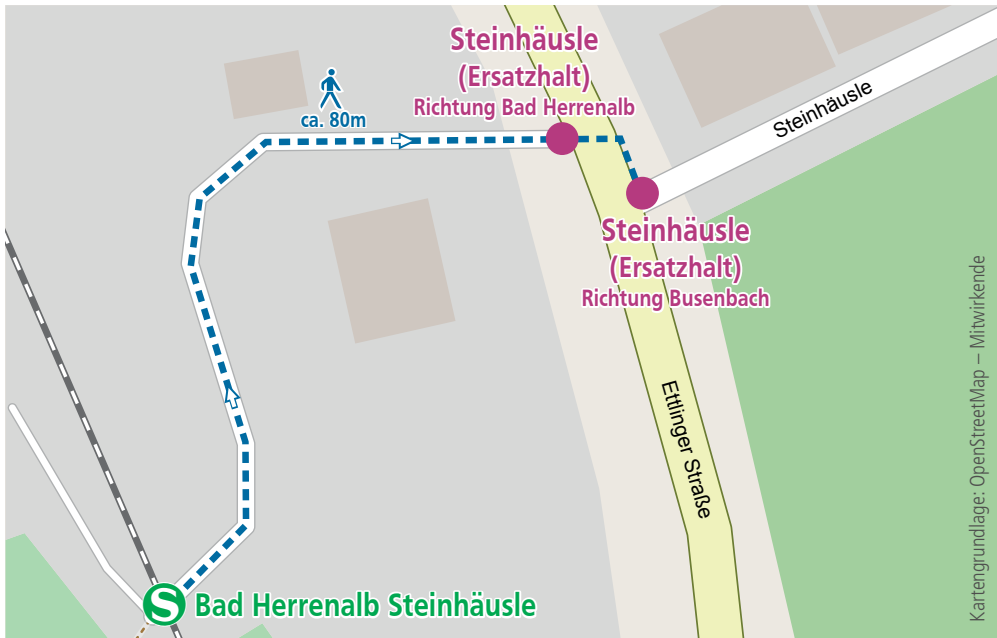

Informationen zur Baumaßnahme

Busse ersetzen Bahnen während der Sommerferien zwischen den Haltestellen Ettlingen Stadt und Bad Herrenalb

Wegen Gleisbaumaßnahmen muss die Strecke zwischen Ettlingen Stadt und Bad Herrenalb von Donnerstag, 30. Juli, 04:00 Uhr, bis Montag, 24. August, 04:00 Uhr, für die AVG-Linie S1 in beide Richtungen vollständig gesperrt werden. Die eigentliche Baumaßnahme beginnt ab Busenbach.

Der Ersatzverkehr fährt wie folgt:

Ettlingen Stadt – Ettlingen Albgauabad – Ettlingen Spinnerei – Busenbach (Ersatzhalt) – Etzenrot (Ersatzhalt) – Fischweier (Ersatzhalt) – Marxzell Bahnhof – Frauenalb-Schielberg (Ersatzhalt) – Bad Herrenalb Steinhäusle (Ersatzhalt) – Bad Herrenalb Bleiche – Bad Herrenalb Post – Bad Herrenalb Bahnhof (auch umgekehrt).

Ersatzhaltestellen „Fischweier“ für die Haltestelle Fischweier

Ersatzhaltestellen „Etzenrot“ für die Haltestelle Etzenrot

Bushaltestellen „Marzell Bahnhof“ für die Haltestelle Marzell

Fußwegepläne für die Ersatzhaltestellen

Bushaltestellen „Bahnhof“ und „Post“ für die Haltestelle Bad Herrenalb

SCHIENENERSATZVERKEHR gültig 30.07. bis 24.08.2020 (04:00 Uhr)
S1 Bad Herrenalbn - Marxzell - Busenbach - Spinnerei - Ettlingen Stadt