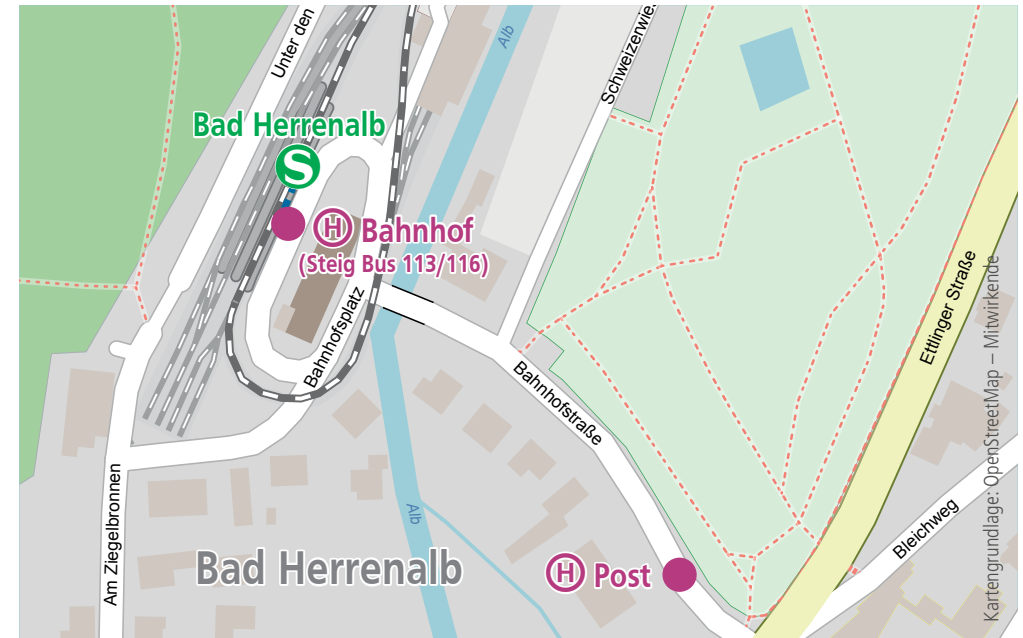

Informationen zur Baumaßnahme

Busse ersetzen Bahnen während der Sommerferien zwischen den Haltestellen Ettlingen Stadt und Bad Herrenalb

Wegen Gleisbaumaßnahmen muss die Strecke zwischen Ettlingen Stadt und Bad Herrenalb von Donnerstag, 30. Juli, 04:00 Uhr, bis Montag, 24. August, 04:00 Uhr, für die AVG-Linie S1 in beide Richtungen vollständig gesperrt werden. Die eigentliche Baumaßnahme beginnt ab Busenbach.

Ersatzhaltestellen „Fischweier“ für die Haltestelle Fischweier

Ersatzhaltestellen „Etzenrot“ für die Haltestelle Etzenrot

Bushaltestellen „Marzell Bahnhof“ für die Haltestelle Marzell

Fußwegepläne für die Ersatzhaltestellen

Ersatzhaltestellen „Frauenalb-Schielberg“ für die Haltestelle Frauenalb-Schielberg

Bushaltestelle „Bleiche“ für die Haltestelle Kullenmühle

Ersatzhaltestellen „Steinhäusle“ für die Haltestelle Steinhäusle

Bushaltestellen „Bahnhof“ und „Post“ für die Haltestelle Bad Herrenalb

SCHIENENERSATZVERKEHR gültig 30.07. bis 24.08.2020 (04:00 Uhr)
S1 Bad Herrenalbn - Marxzell - Busenbach - Spinnerei - Ettlingen Stadt