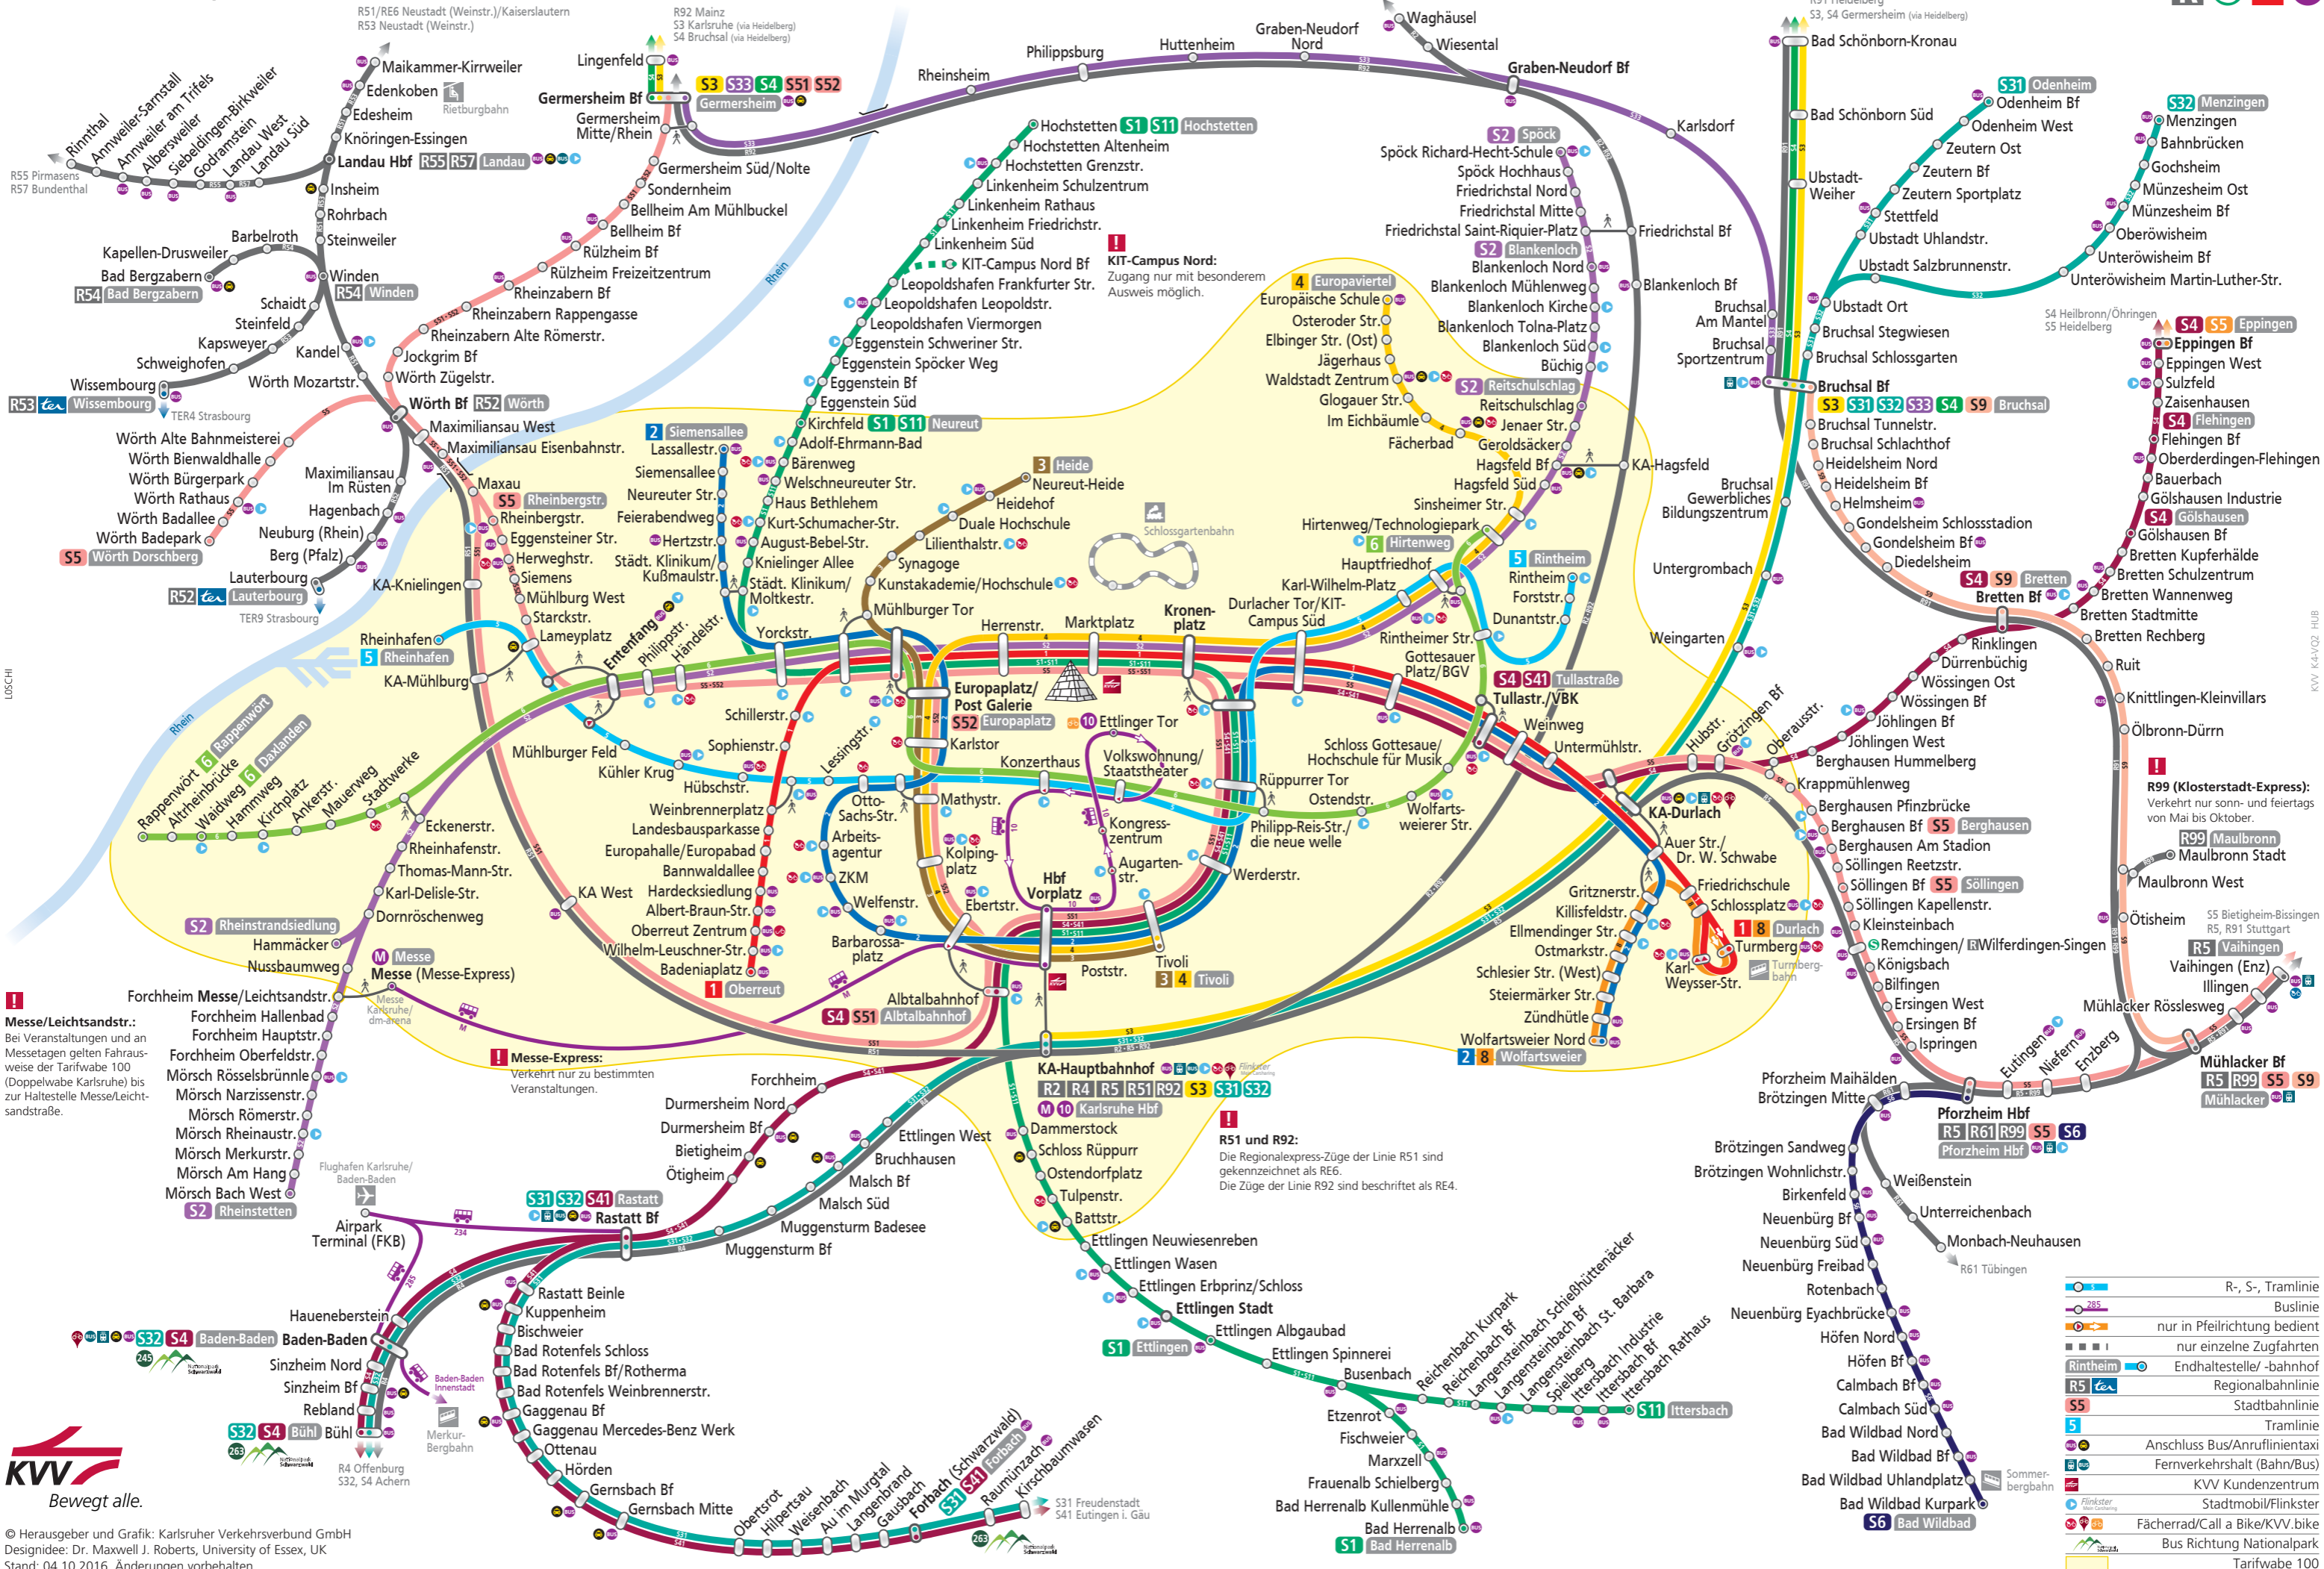

Linienetzplan

Messe/Leichtsandstr.:
Bei Veranstaltungen und an Messetagen gelten Fahrausweise der Tarifwabe 100 (Doppelwabe Karlsruhe) bis zur Haltestelle Messe/Leichtsandstraße.

Messe-Express:
Verkehrt nur zu bestimmten Veranstaltungen.

R51 und R92:
Die Regionalexpress-Züge der Linie R51 sind gekennzeichnet als RE6.
Die Züge der Linie R92 sind beschriftet als RE4.

R99 (Klosterstadt-Express):
Verkehrt nur sonn- und feiertags von Mai bis Oktober.

	R-, S-, Tramlinie
	Buslinie
	nur in Pfeilrichtung bedient
	nur einzelne Zugfahrten
	Endhaltestelle/-bahnhof
	Regionalbahnlinie
	Stadtbahnlinie
	Tramlinie
	Anschluss Bus/Anrufdienst
	Fernverkehrshalt (Bahn/Bus)
	KVV Kundenzentrum
	Stadtmobil/FlixBike
	Fächerad/Call a Bike/KVV.bike
	Bus Richtung Nationalpark
	Tarifwabe 100