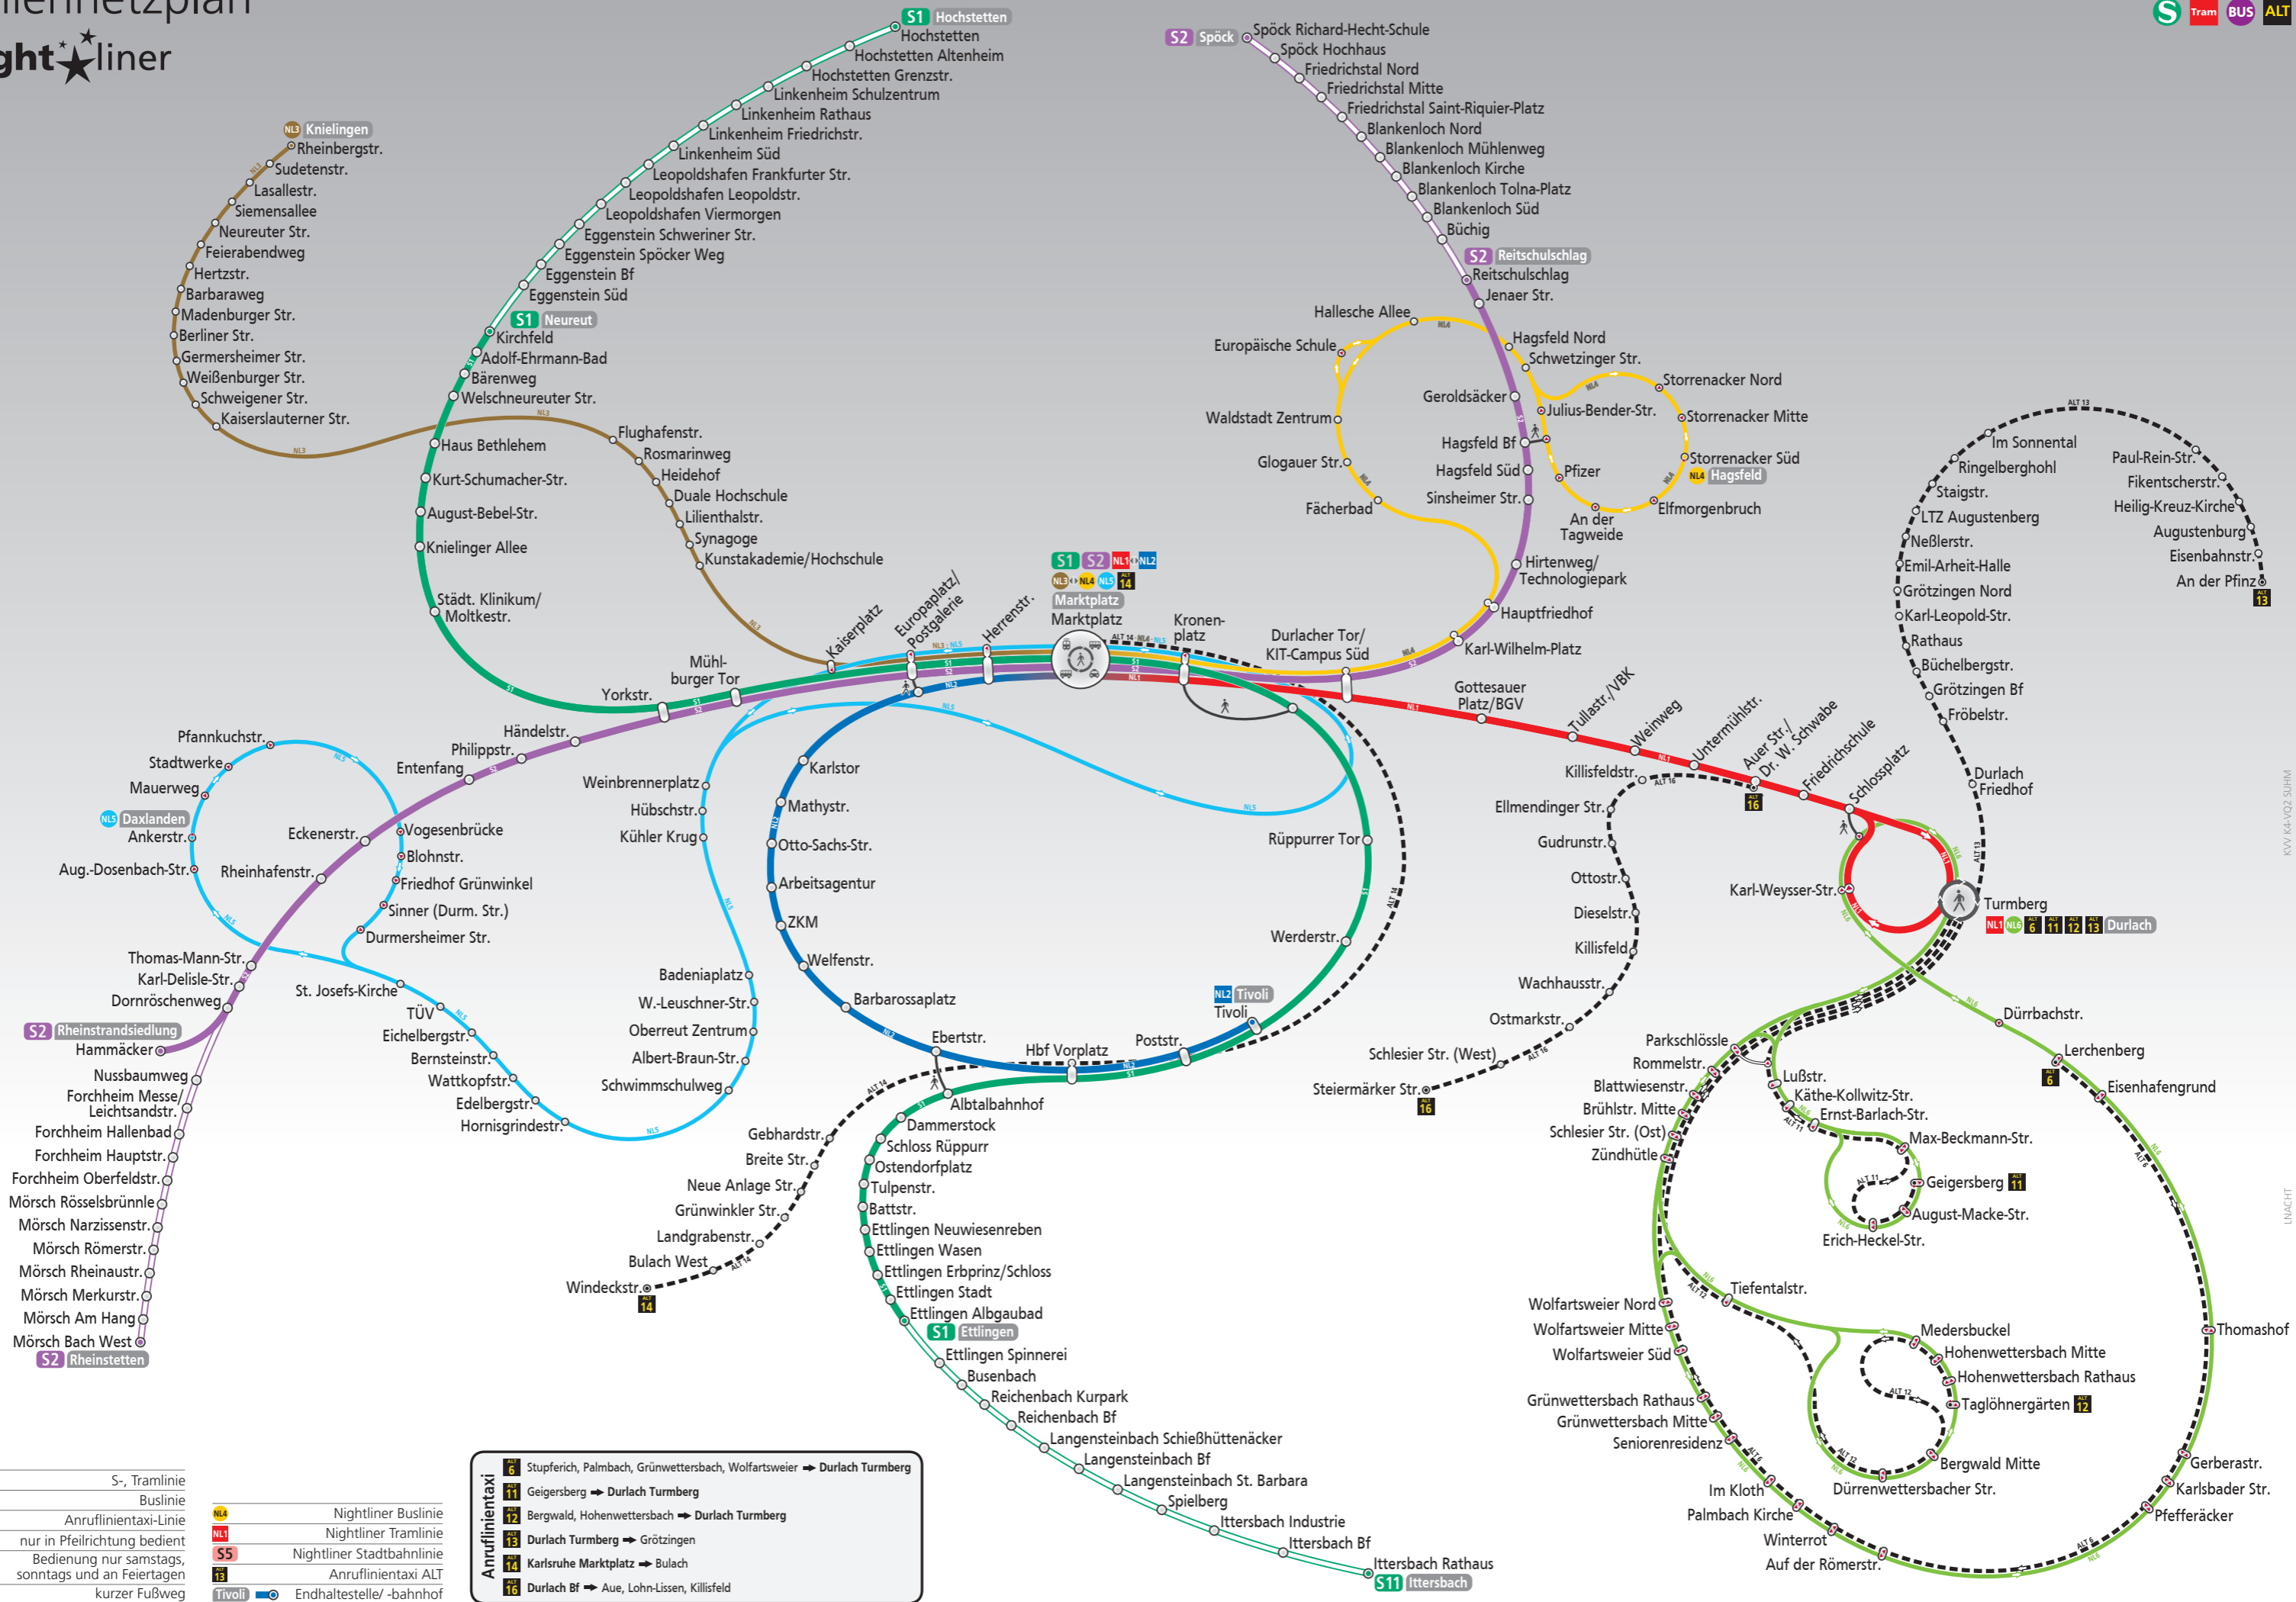

Linienetzplan

nightliner

Gültig ab 13. Dezember 2015

© Herausgeber und Grafik: Karlsruher Verkehrsverbund GmbH | Stand: 27.11.2015. Änderungen vorbehalten.

- S-, Tramlinie
- Buslinie
- Anrufintaxi-Linie
- nur in Pfeilrichtung bedient
- Bedienung nur samstags, sonntags und an Feiertagen
- Anrufintaxi ALT
- Endhaltestelle/ -bahnhof

- Anrufintaxi**
- 6 Stupferich, Palmbach, Grünwettersbach, Wolfartsweier → Durlach Turmberg
 - 11 Geigersberg → Durlach Turmberg
 - 12 Bergwald, Hohenwettersbach → Durlach Turmberg
 - 13 Durlach Turmberg → Grötzingen
 - 14 Karlsruhe Marktplatz → Bulach
 - 16 Durlach Bf → Aue, Lohn-Lissen, Killisfeld

KVV K4-V02-SÜHM

LNACHT